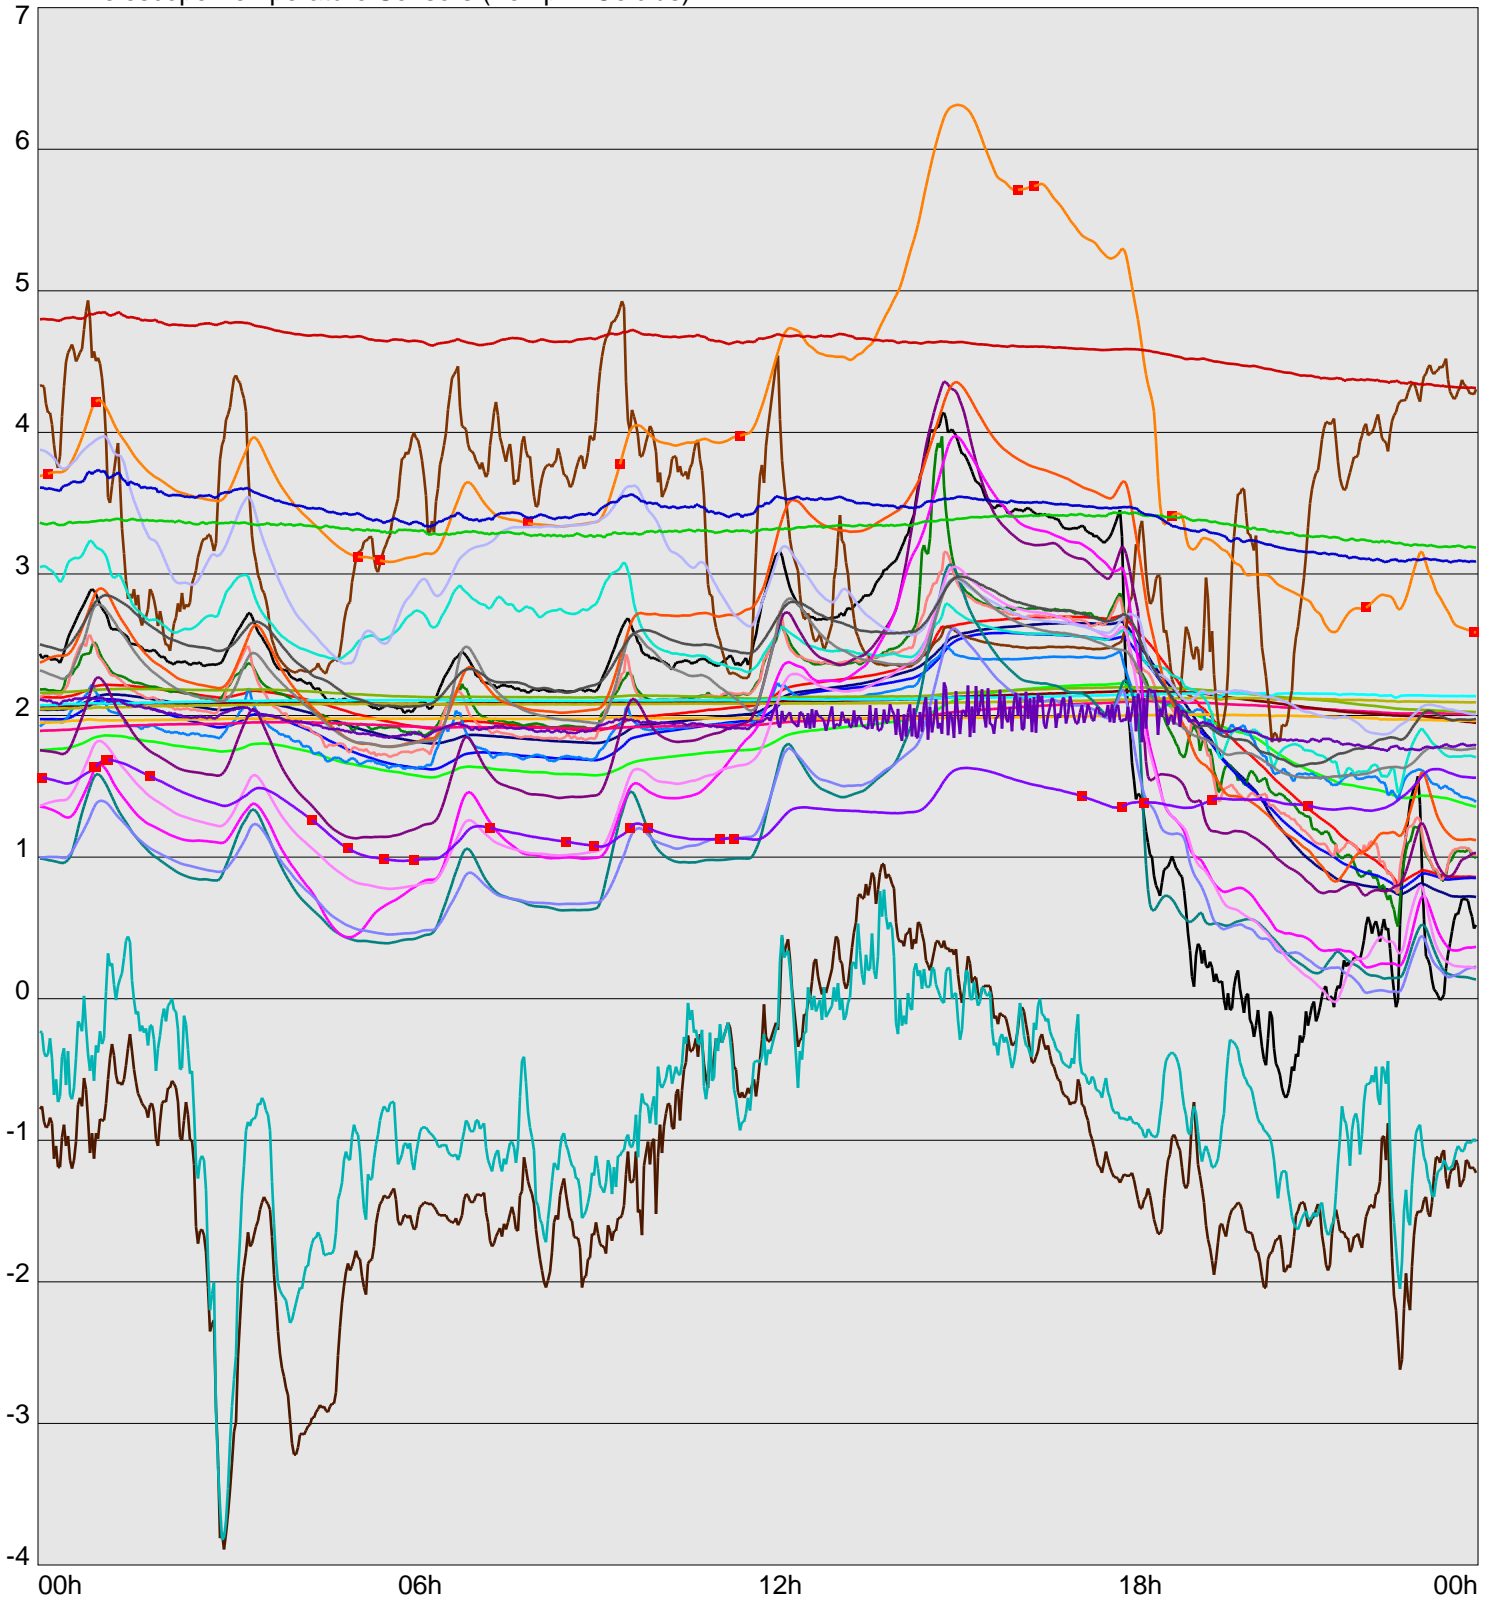

Telescope Temperature Sensors (Temp in Celcius)

— TT1	— TT2	— TT3	— TT4	— TT5	— TT6	— TT7	— TT8	— TM1	— TM2
— TM3	— TM4	— TM5	— TM6	— TMS1	— TMS2	— TD1	— TD2	— TD3	— TD4
— TD5	— TD6	— TD7	— TF1	— TF2	— TF3	— TF4	— TF5	— TF6	— TF7
— TF8	— TE1	— TE2							