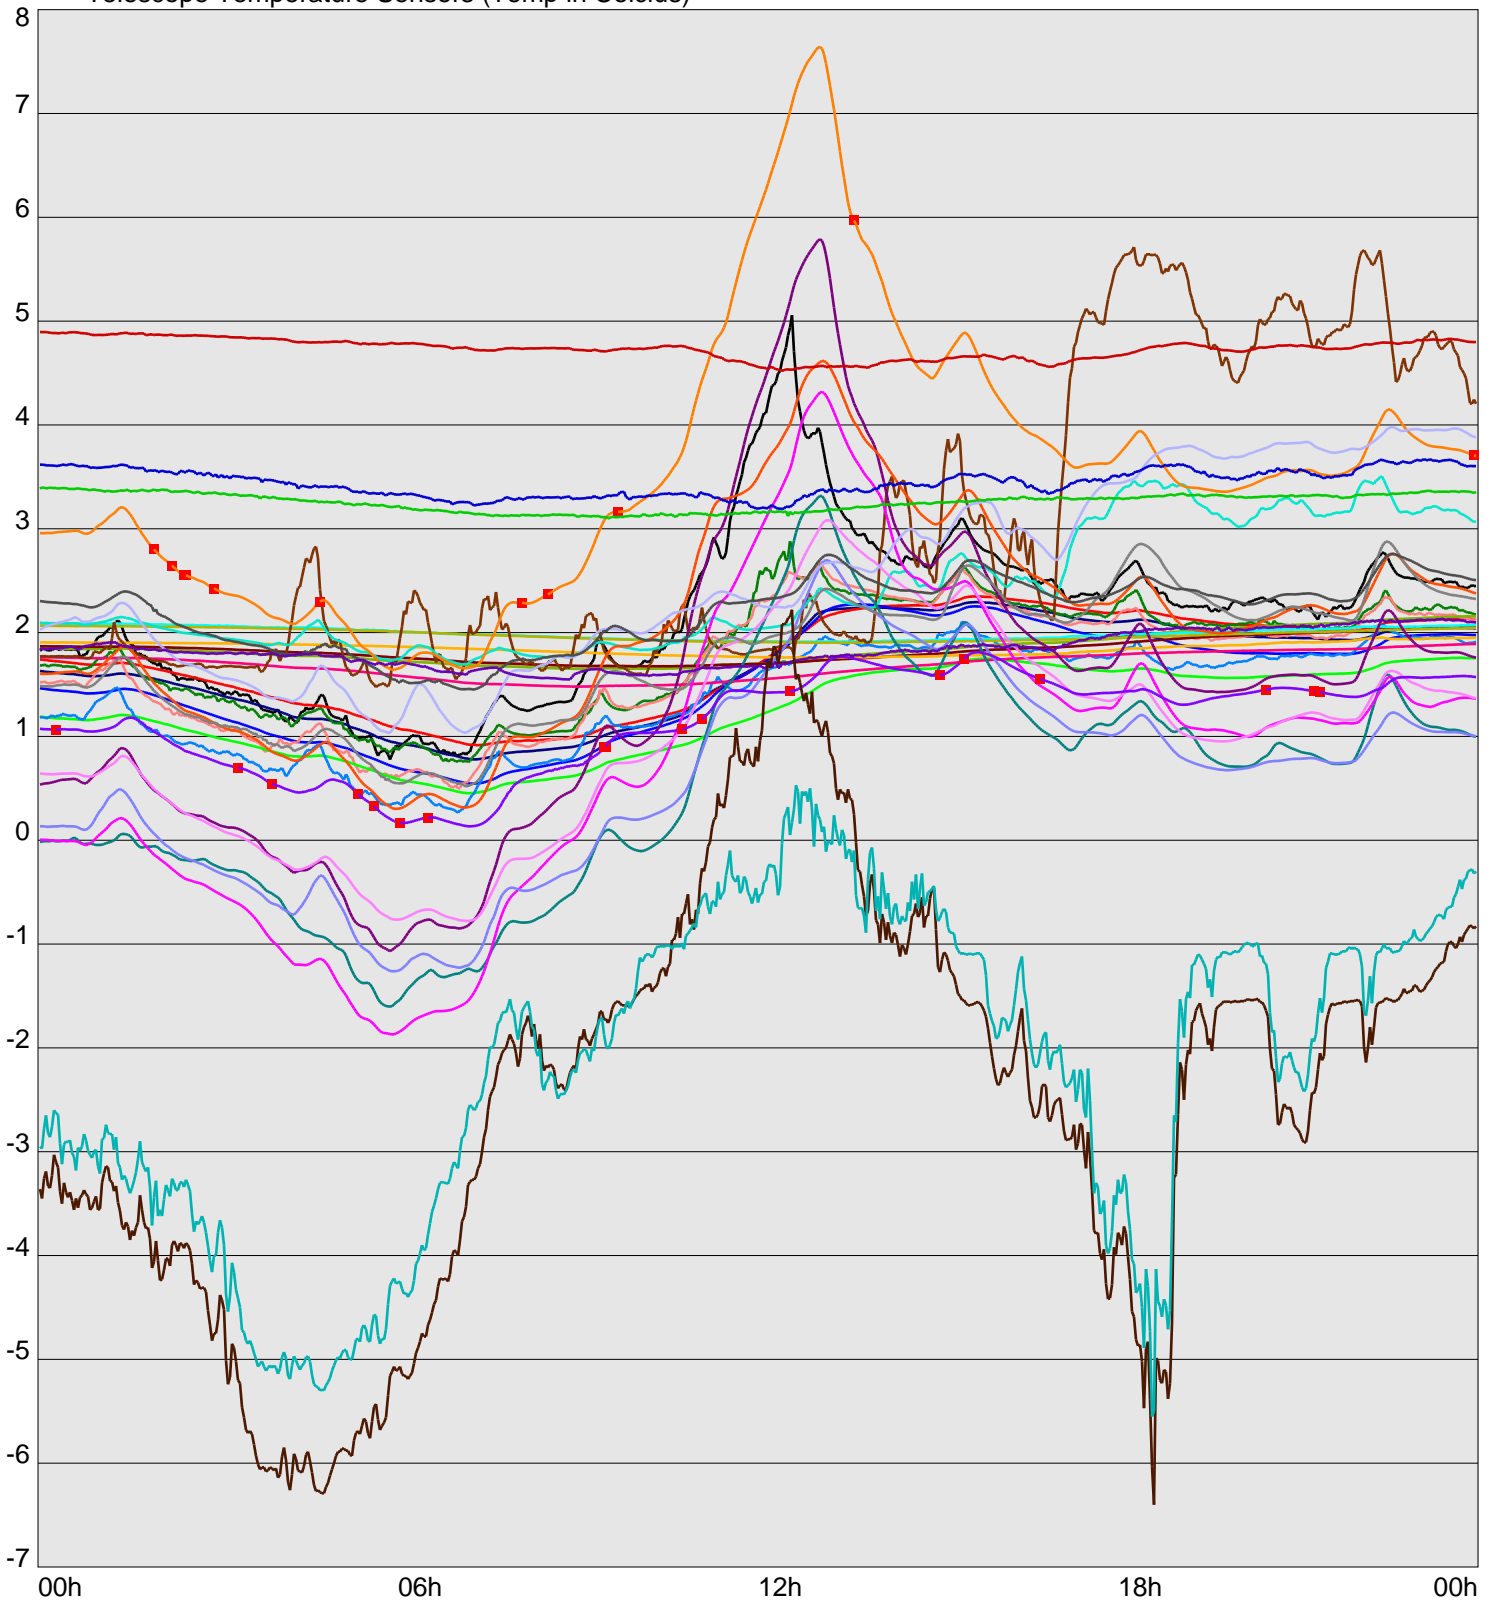

Telescope Temperature Sensors (Temp in Celcius)

TT1	TT2	TT3	TT4	TT5	TT6	TT7	TT8	TM1	TM2
TM3	TM4	TM5	TM6	TMS1	TMS2	TD1	TD2	TD3	TD4
TD5	TD6	TD7	TF1	TF2	TF3	TF4	TF5	TF6	TF7
TF8	TE1	TE2							