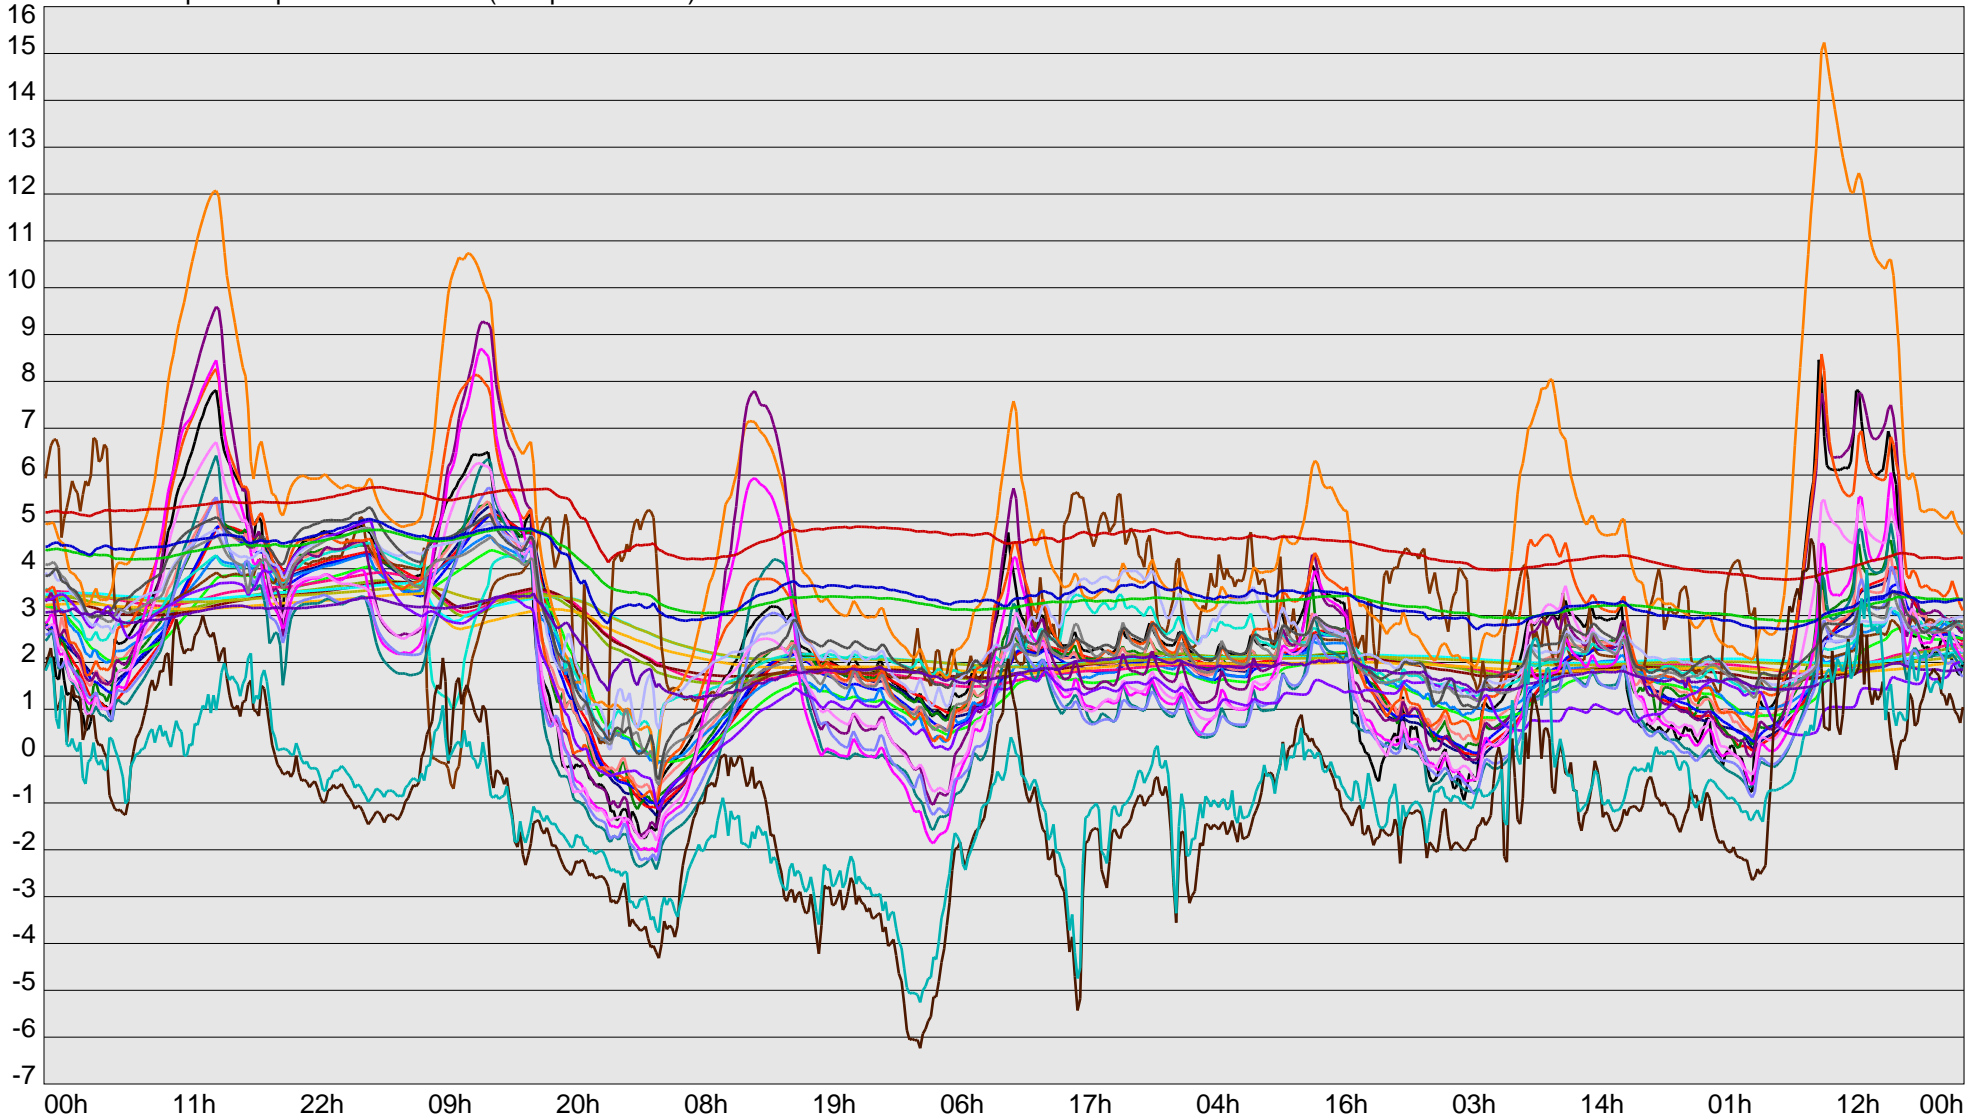

Telescope Temperature Sensors (Temp in Celcius)

— TT1	— TT2	— TT3	— TT4	— TT5	— TT6	— TT7	— TT8	— TM1	— TM2
— TM3	— TM4	— TM5	— TM6	— TMS1	— TMS2	— TD1	— TD2	— TD3	— TD4
— TD5	— TD6	— TD7	— TF1	— TF2	— TF3	— TF4	— TF5	— TF6	— TF7
— TF8	— TE1	— TE2							