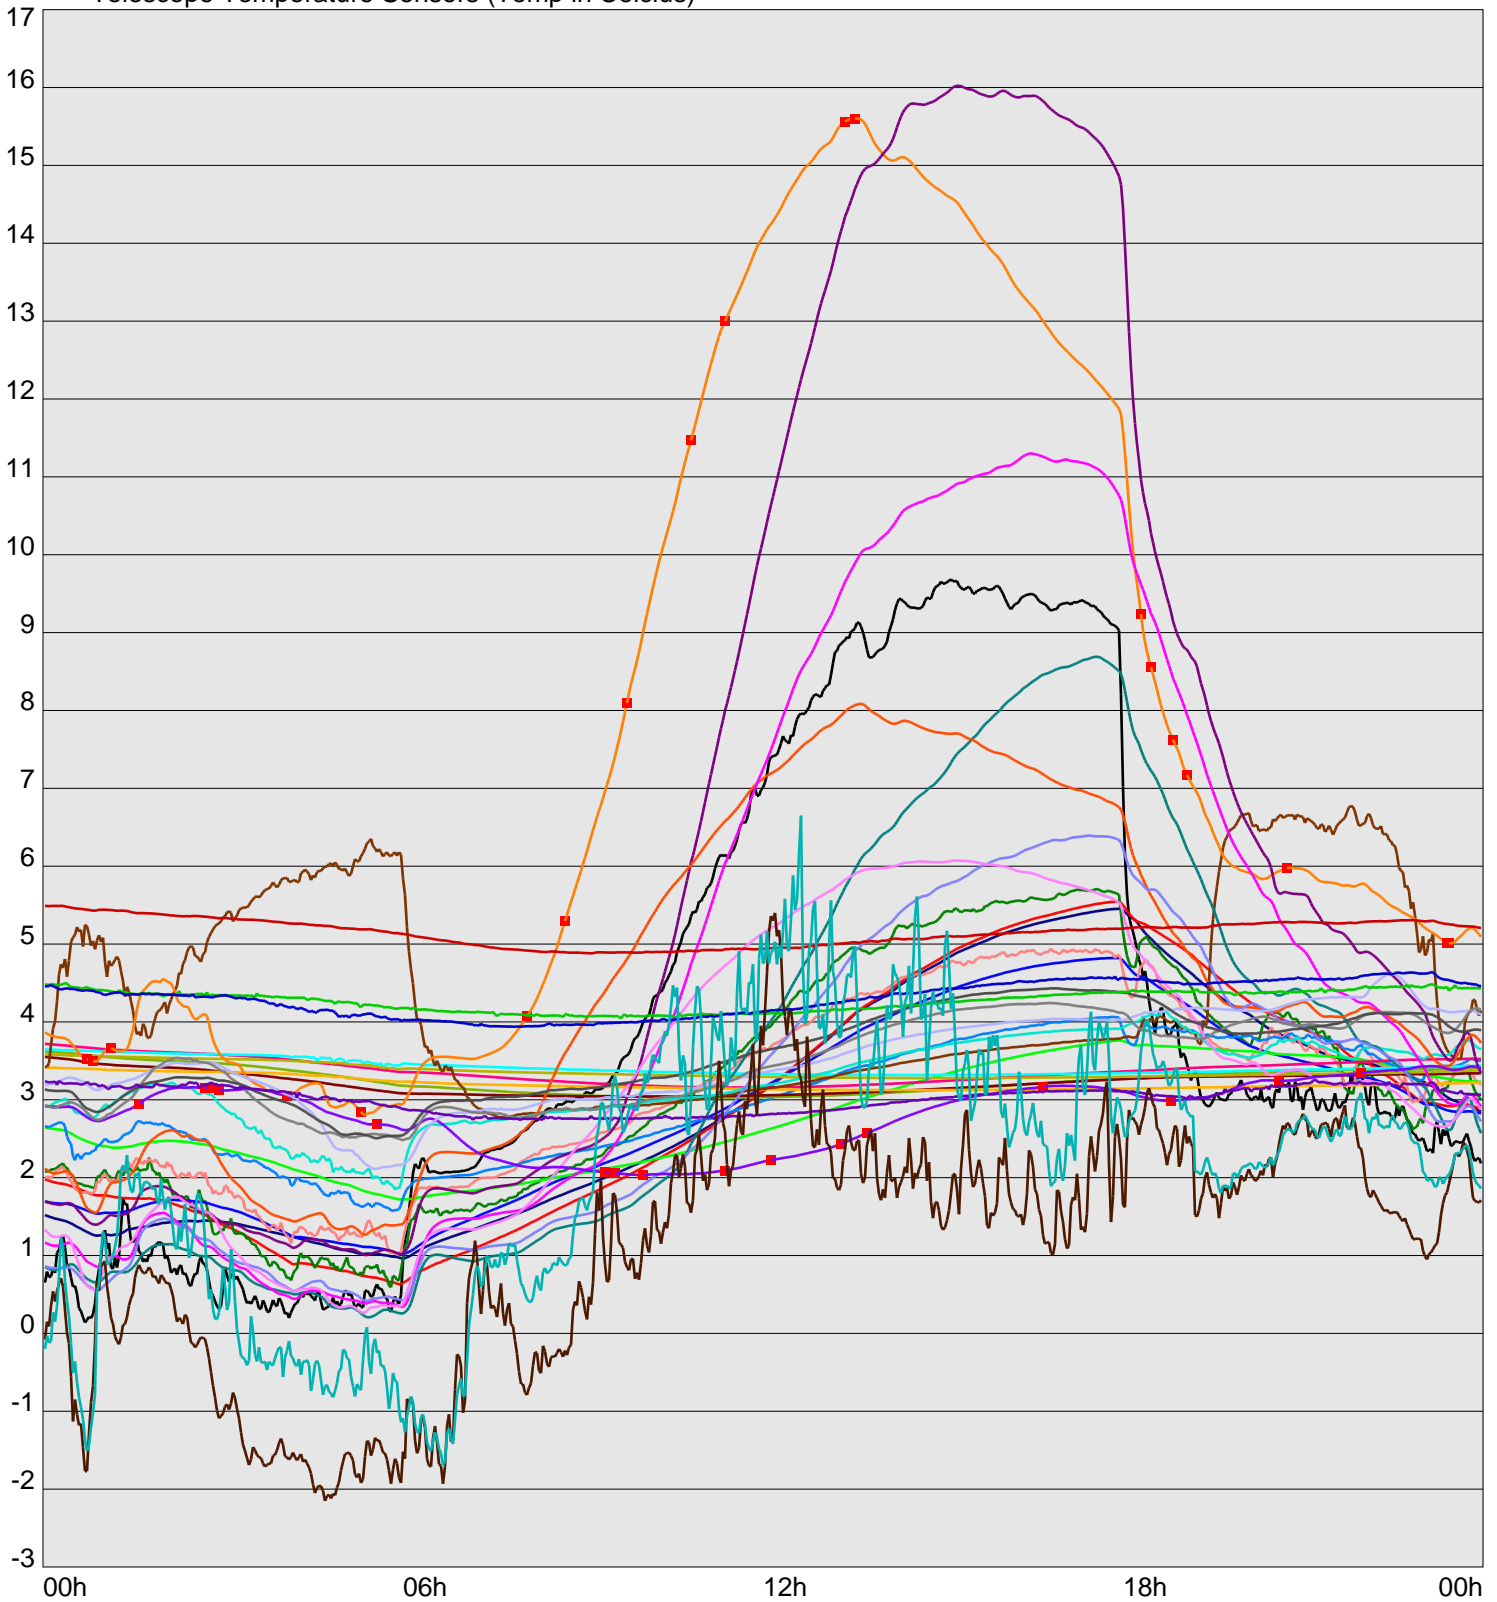

Telescope Temperature Sensors (Temp in Celcius)

— TT1	— TT2	— TT3	— TT4	— TT5	— TT6	— TT7	— TT8	— TM1	— TM2
— TM3	— TM4	— TM5	— TM6	— TMS1	— TMS2	— TD1	— TD2	— TD3	— TD4
— TD5	— TD6	— TD7	— TF1	— TF2	— TF3	— TF4	— TF5	— TF6	— TF7
— TF8	— TE1	— TE2							