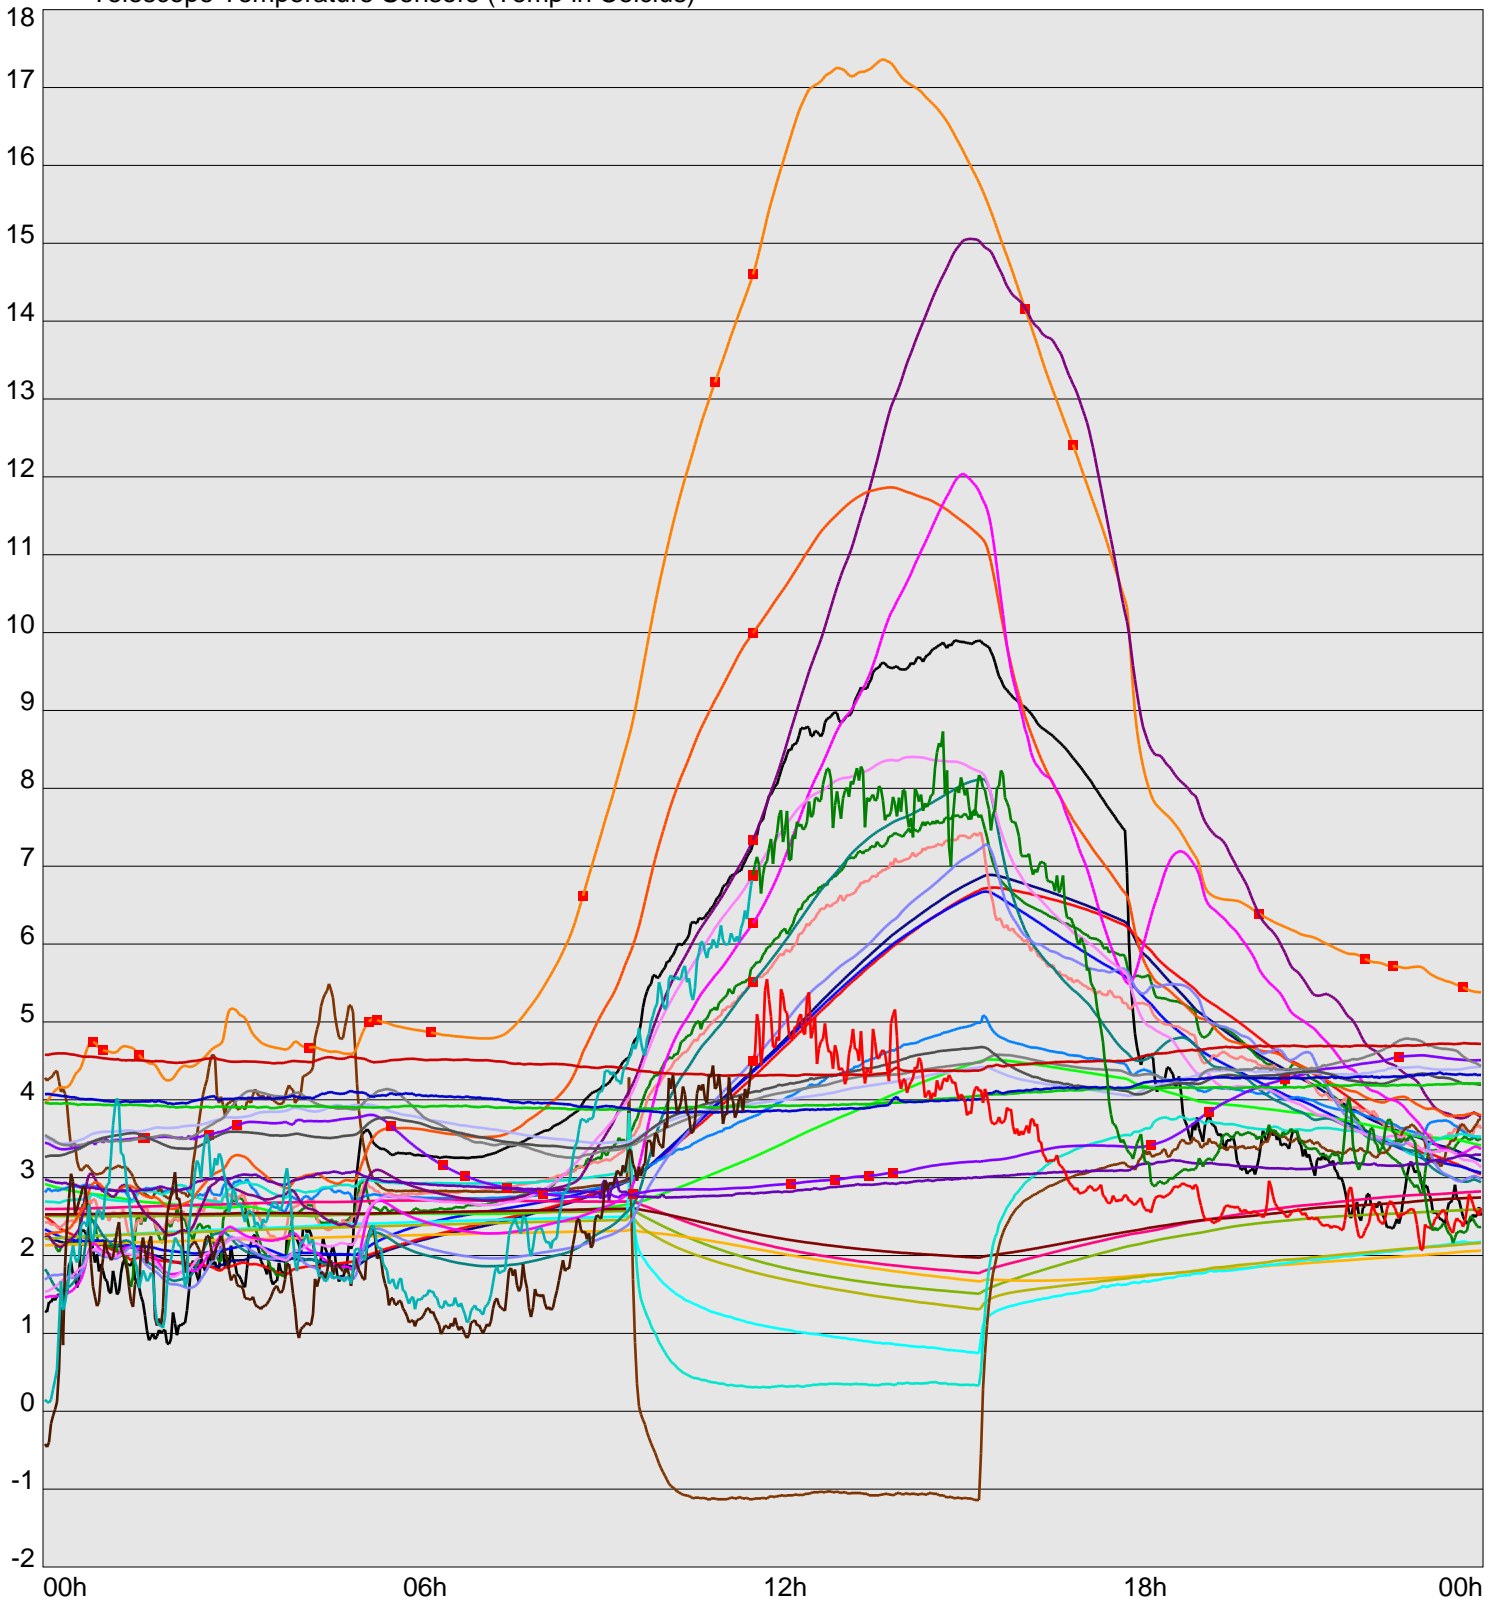

Telescope Temperature Sensors (Temp in Celcius)

TT1	TT2	TT3	TT4	TT5	TT6	TT7	TT8	TM1	TM2
TM3	TM4	TM5	TM6	TMS1	TMS2	TD1	TD2	TD3	TD4
TD5	TD6	TD7	TF1	TF2	TF3	TF4	TF5	TF6	TF7
TF8	TE1	TE2							