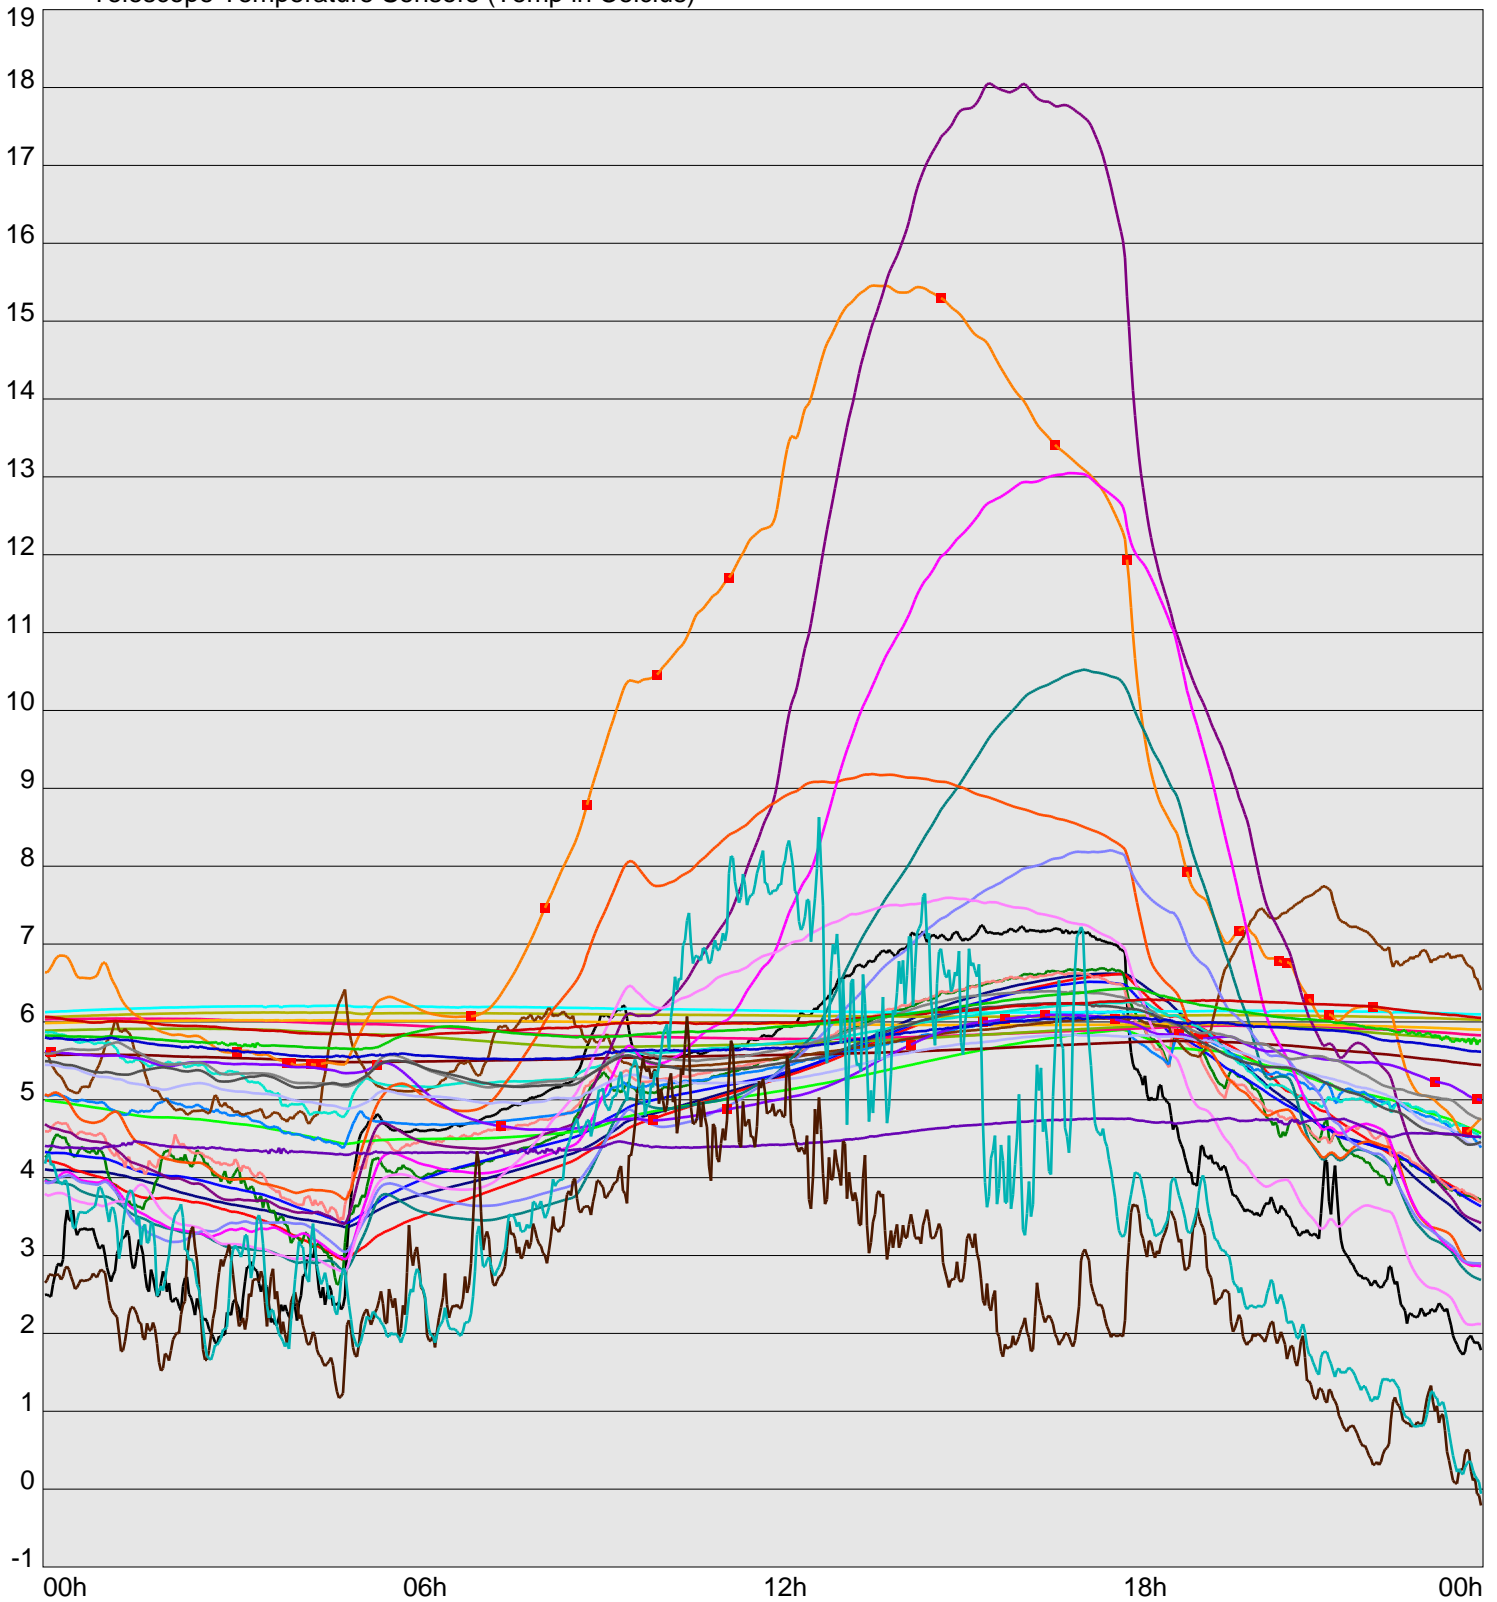

Telescope Temperature Sensors (Temp in Celcius)

TT1	TT2	TT3	TT4	TT5	TT6	TT7	TT8	TM1	TM2
TM3	TM4	TM5	TM6	TMS1	TMS2	TD1	TD2	TD3	TD4
TD5	TD6	TD7	TF1	TF2	TF3	TF4	TF5	TF6	TF7
TF8	TE1	TE2							