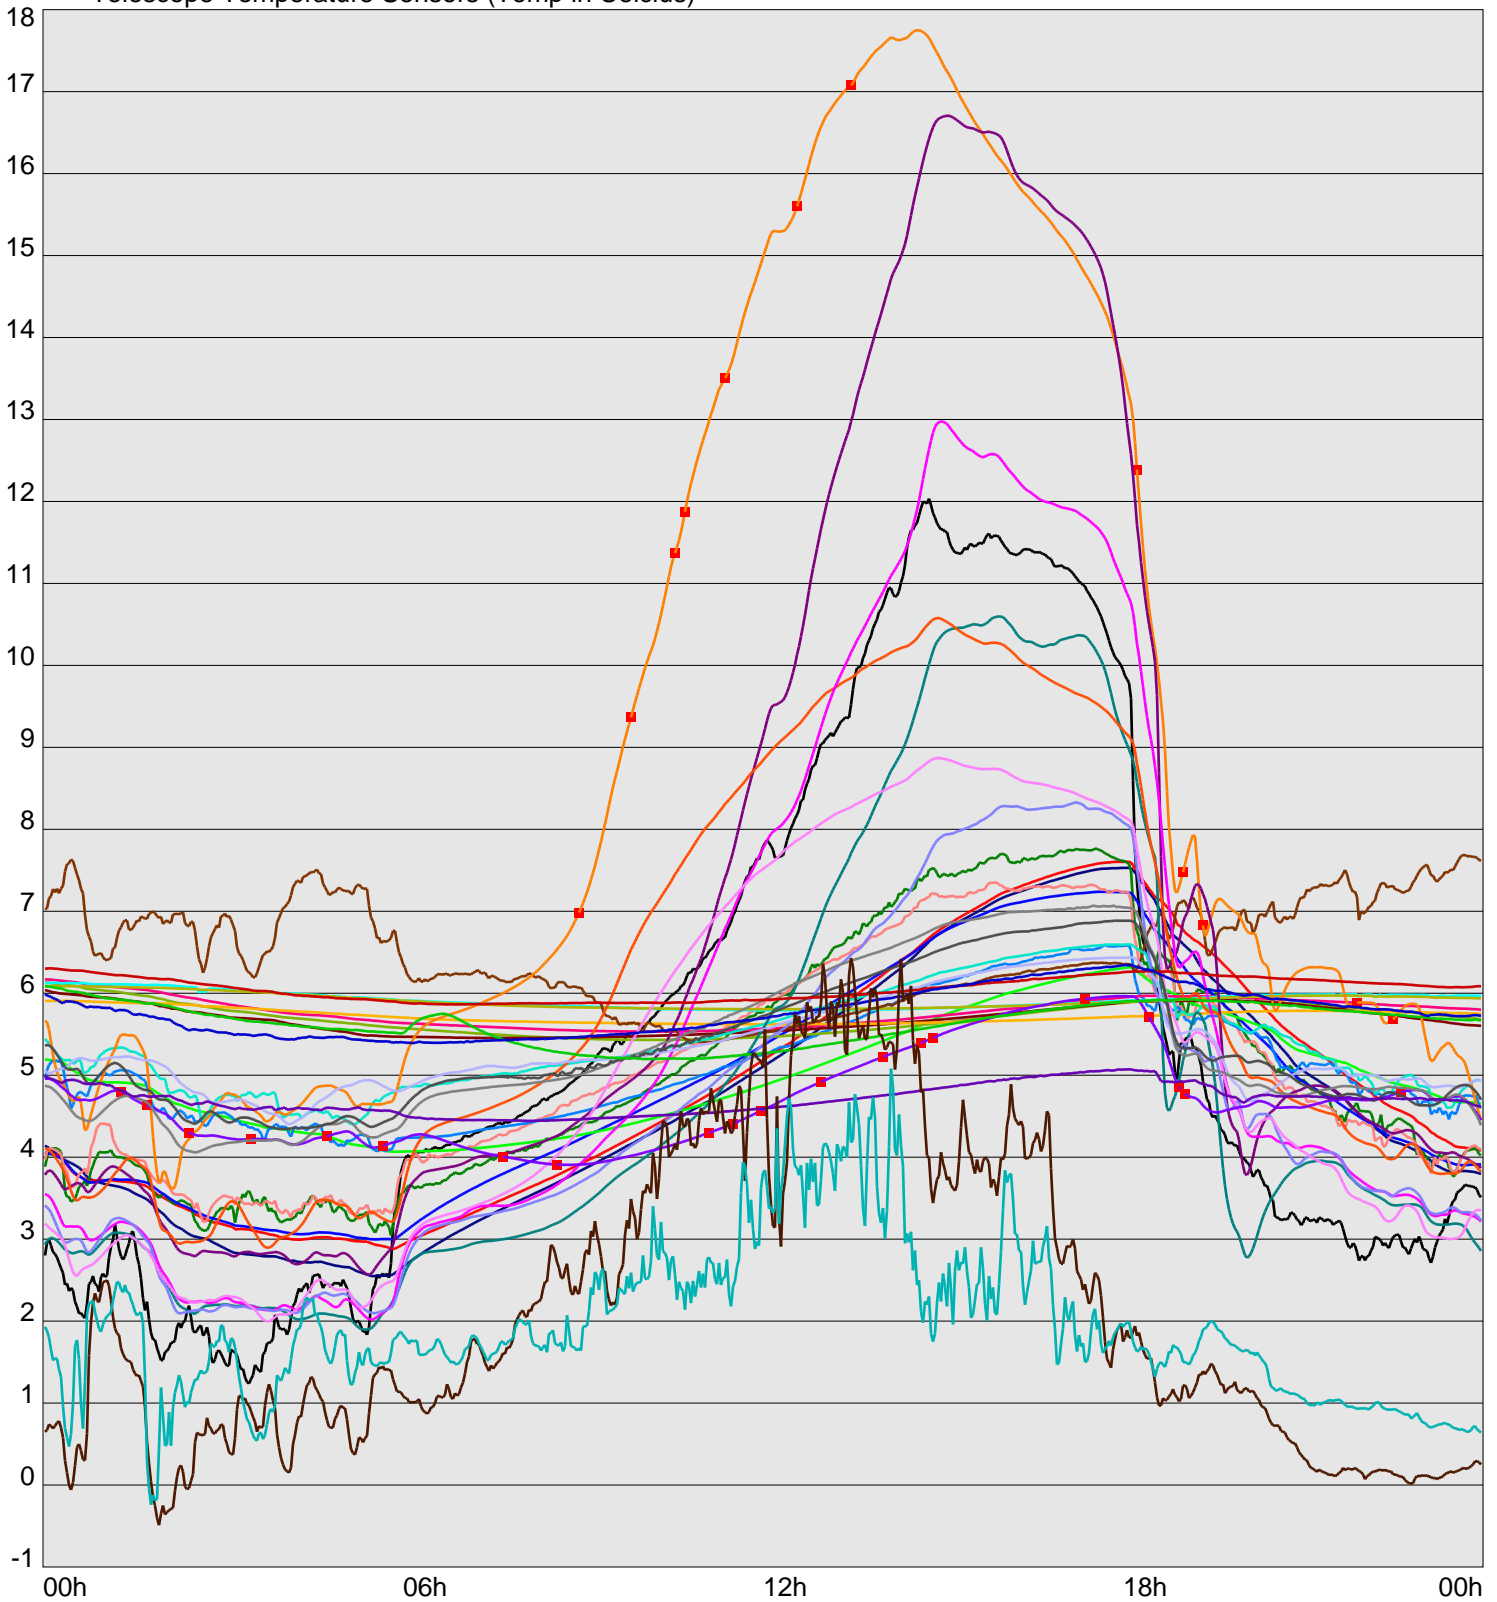

Telescope Temperature Sensors (Temp in Celcius)

TT1	TT2	TT3	TT4	TT5	TT6	TT7	TT8	TM1	TM2
TM3	TM4	TM5	TM6	TMS1	TMS2	TD1	TD2	TD3	TD4
TD5	TD6	TD7	TF1	TF2	TF3	TF4	TF5	TF6	TF7
TF8	TE1	TE2							