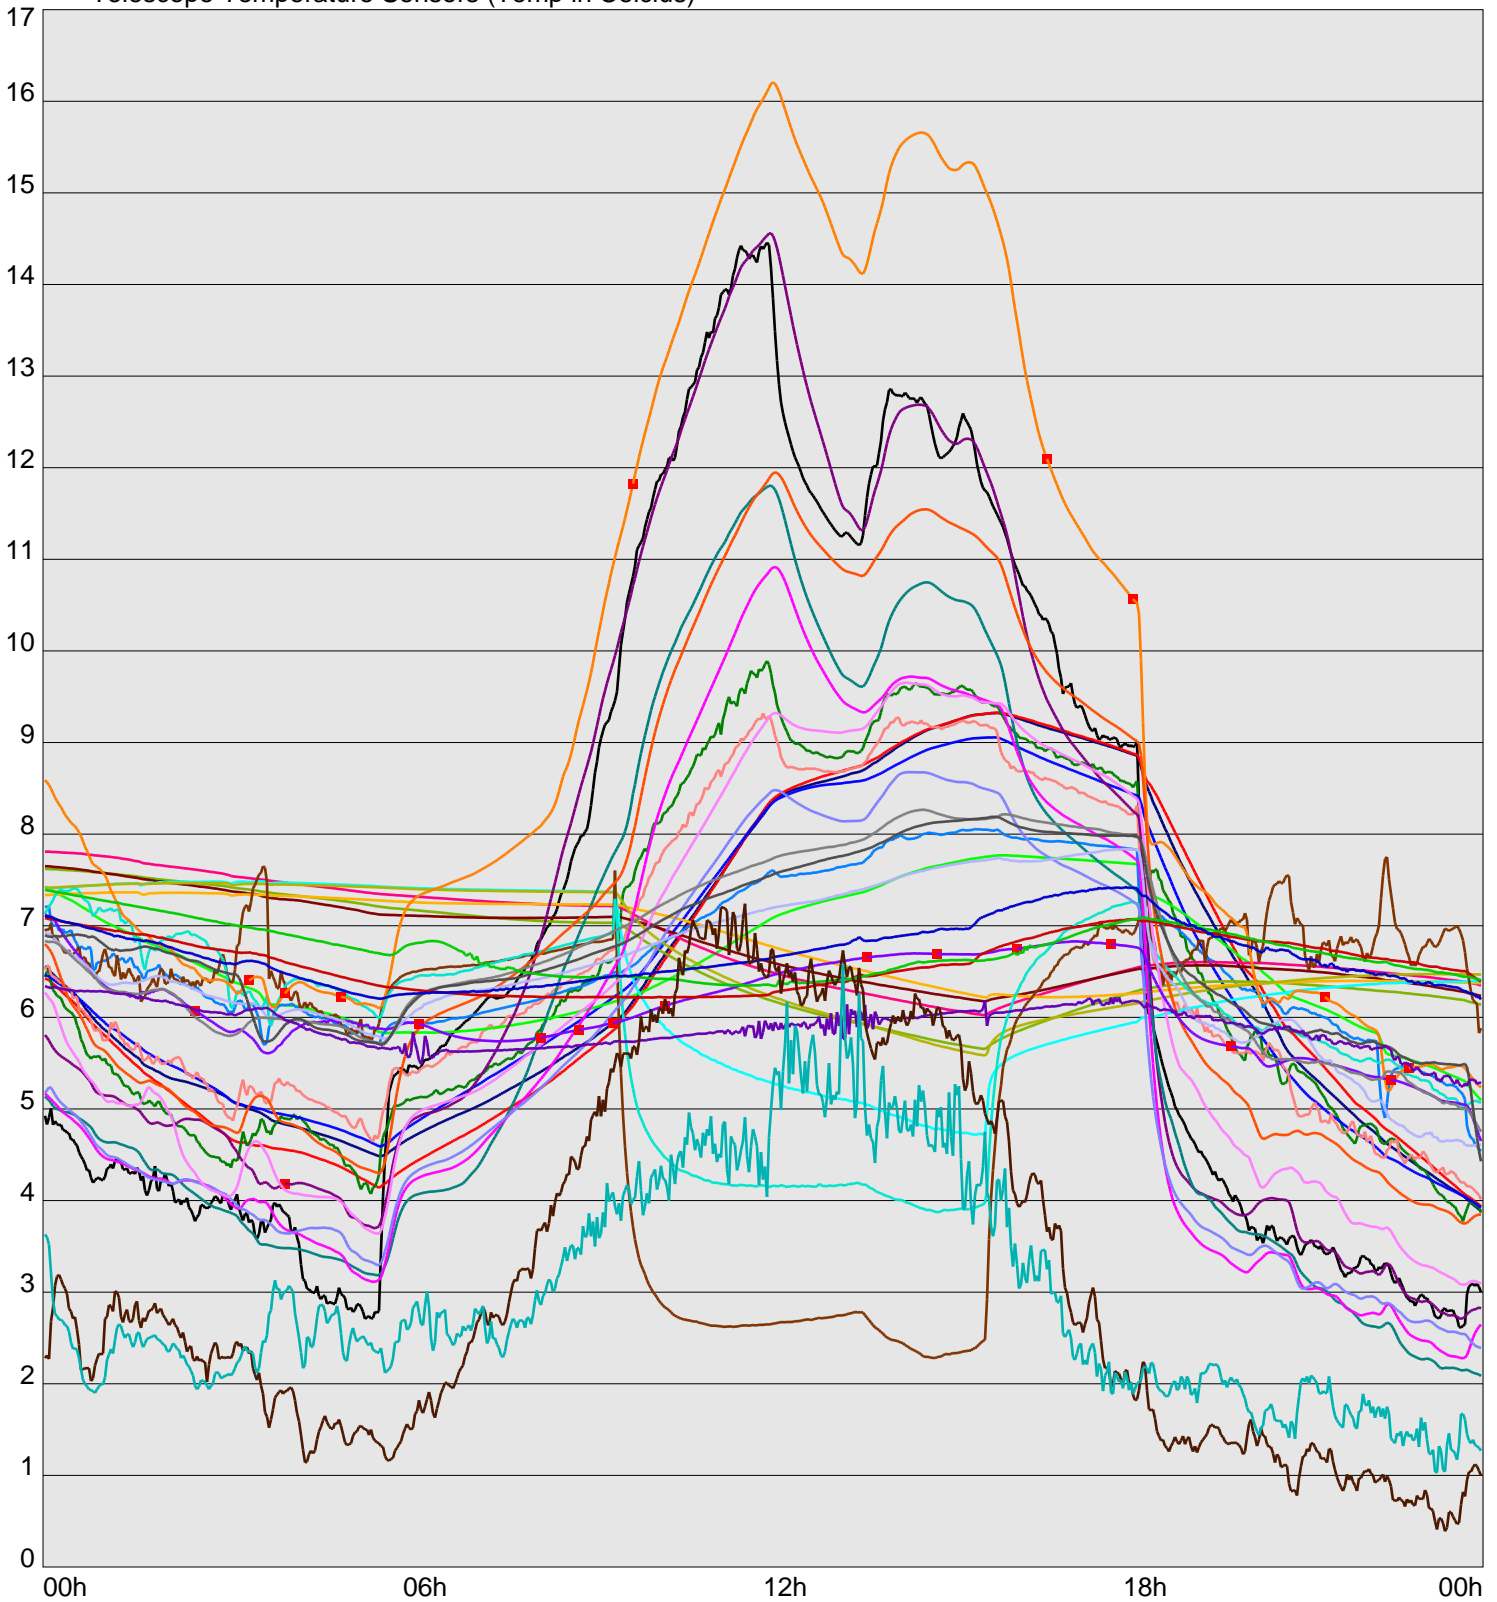

Telescope Temperature Sensors (Temp in Celcius)

- |     |     |     |     |      |      |     |     |     |     |
|-----|-----|-----|-----|------|------|-----|-----|-----|-----|
| TT1 | TT2 | TT3 | TT4 | TT5  | TT6  | TT7 | TT8 | TM1 | TM2 |
| TM3 | TM4 | TM5 | TM6 | TMS1 | TMS2 | TD1 | TD2 | TD3 | TD4 |
| TD5 | TD6 | TD7 | TF1 | TF2  | TF3  | TF4 | TF5 | TF6 | TF7 |
| TF8 | TE1 | TE2 |     |      |      |     |     |     |     |