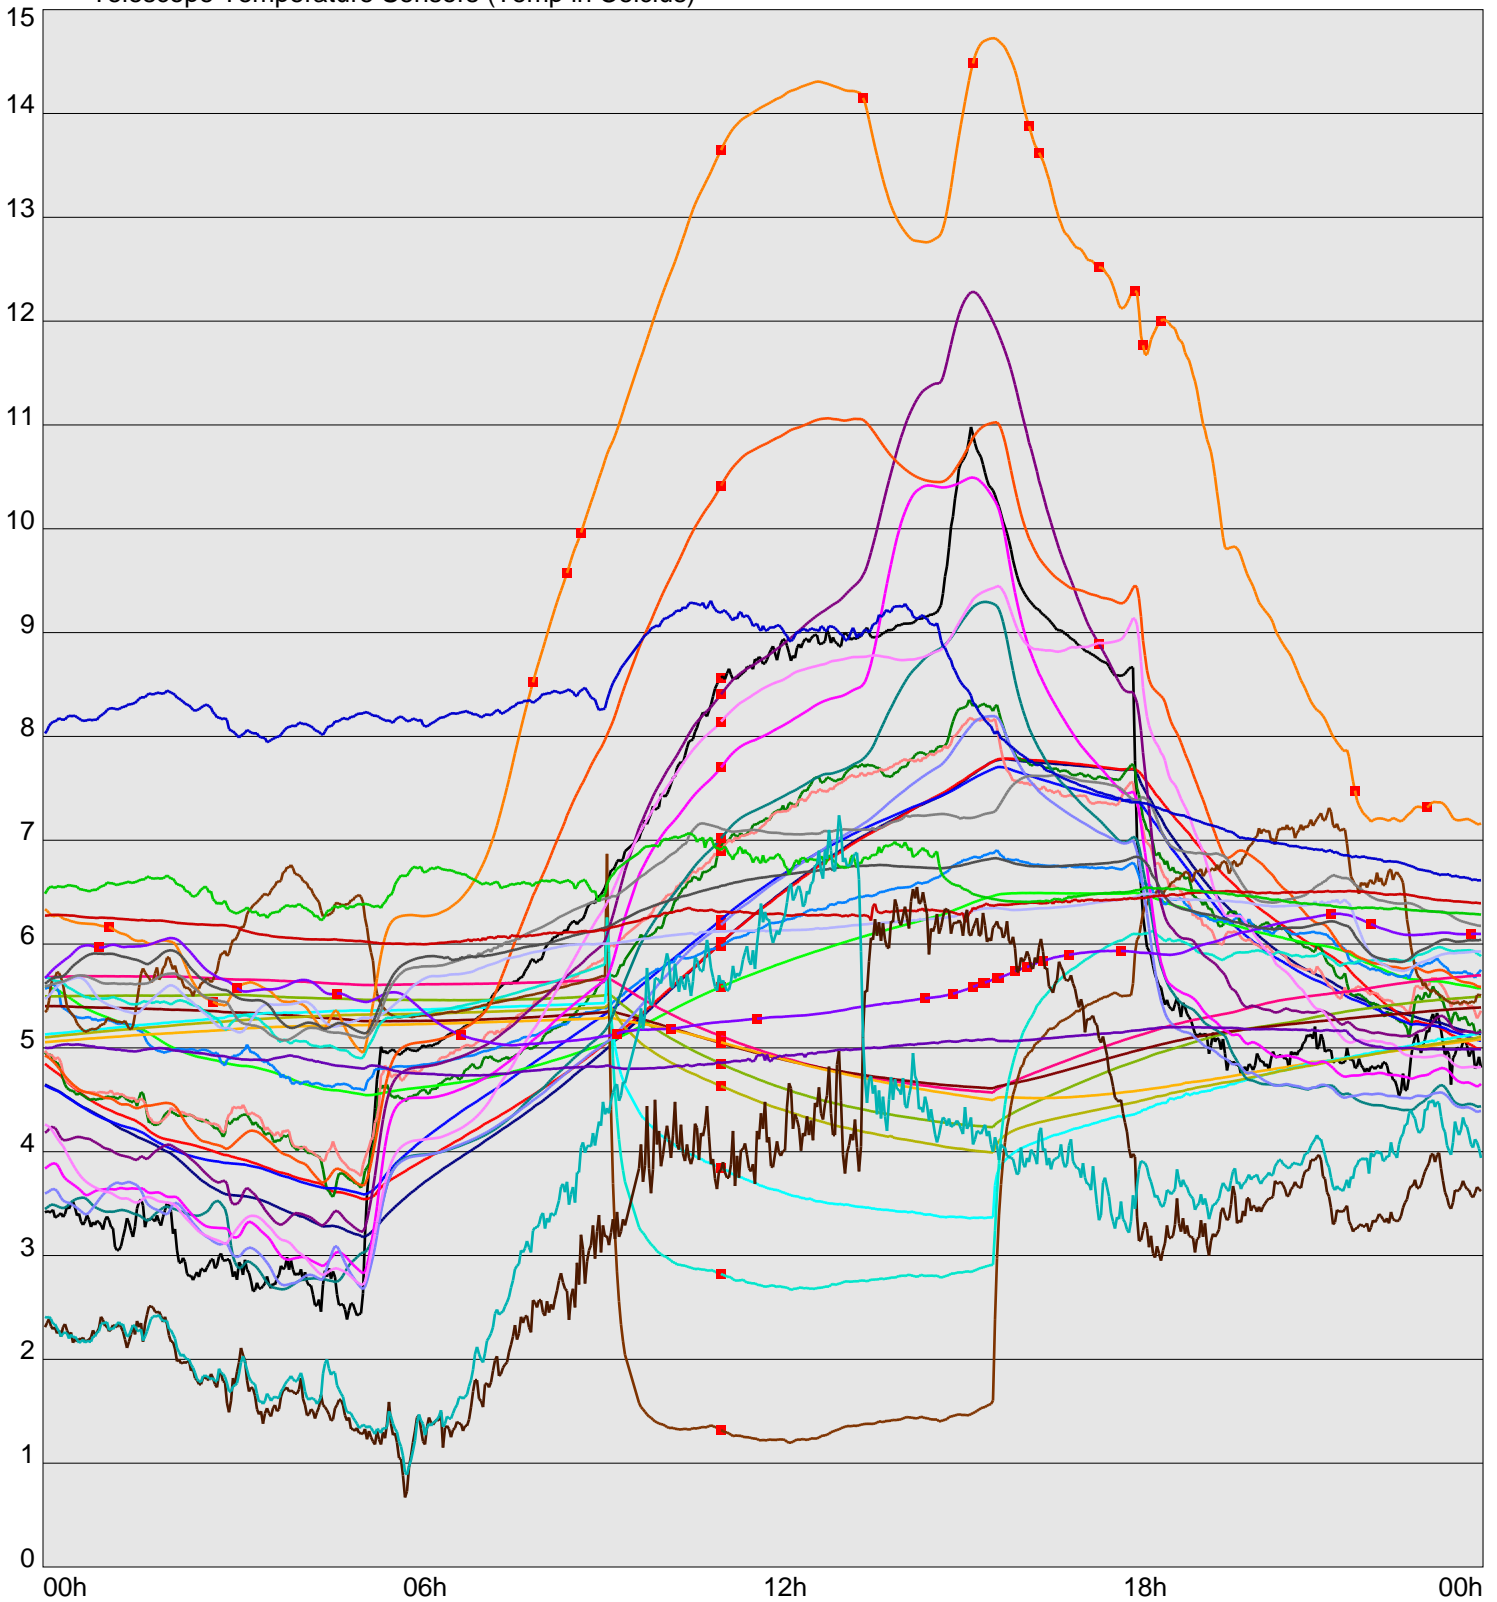

Telescope Temperature Sensors (Temp in Celcius)

TT1	TT2	TT3	TT4	TT5	TT6	TT7	TT8	TM1	TM2
TM3	TM4	TM5	TM6	TMS1	TMS2	TD1	TD2	TD3	TD4
TD5	TD6	TD7	TF1	TF2	TF3	TF4	TF5	TF6	TF7
TF8	TE1	TE2							