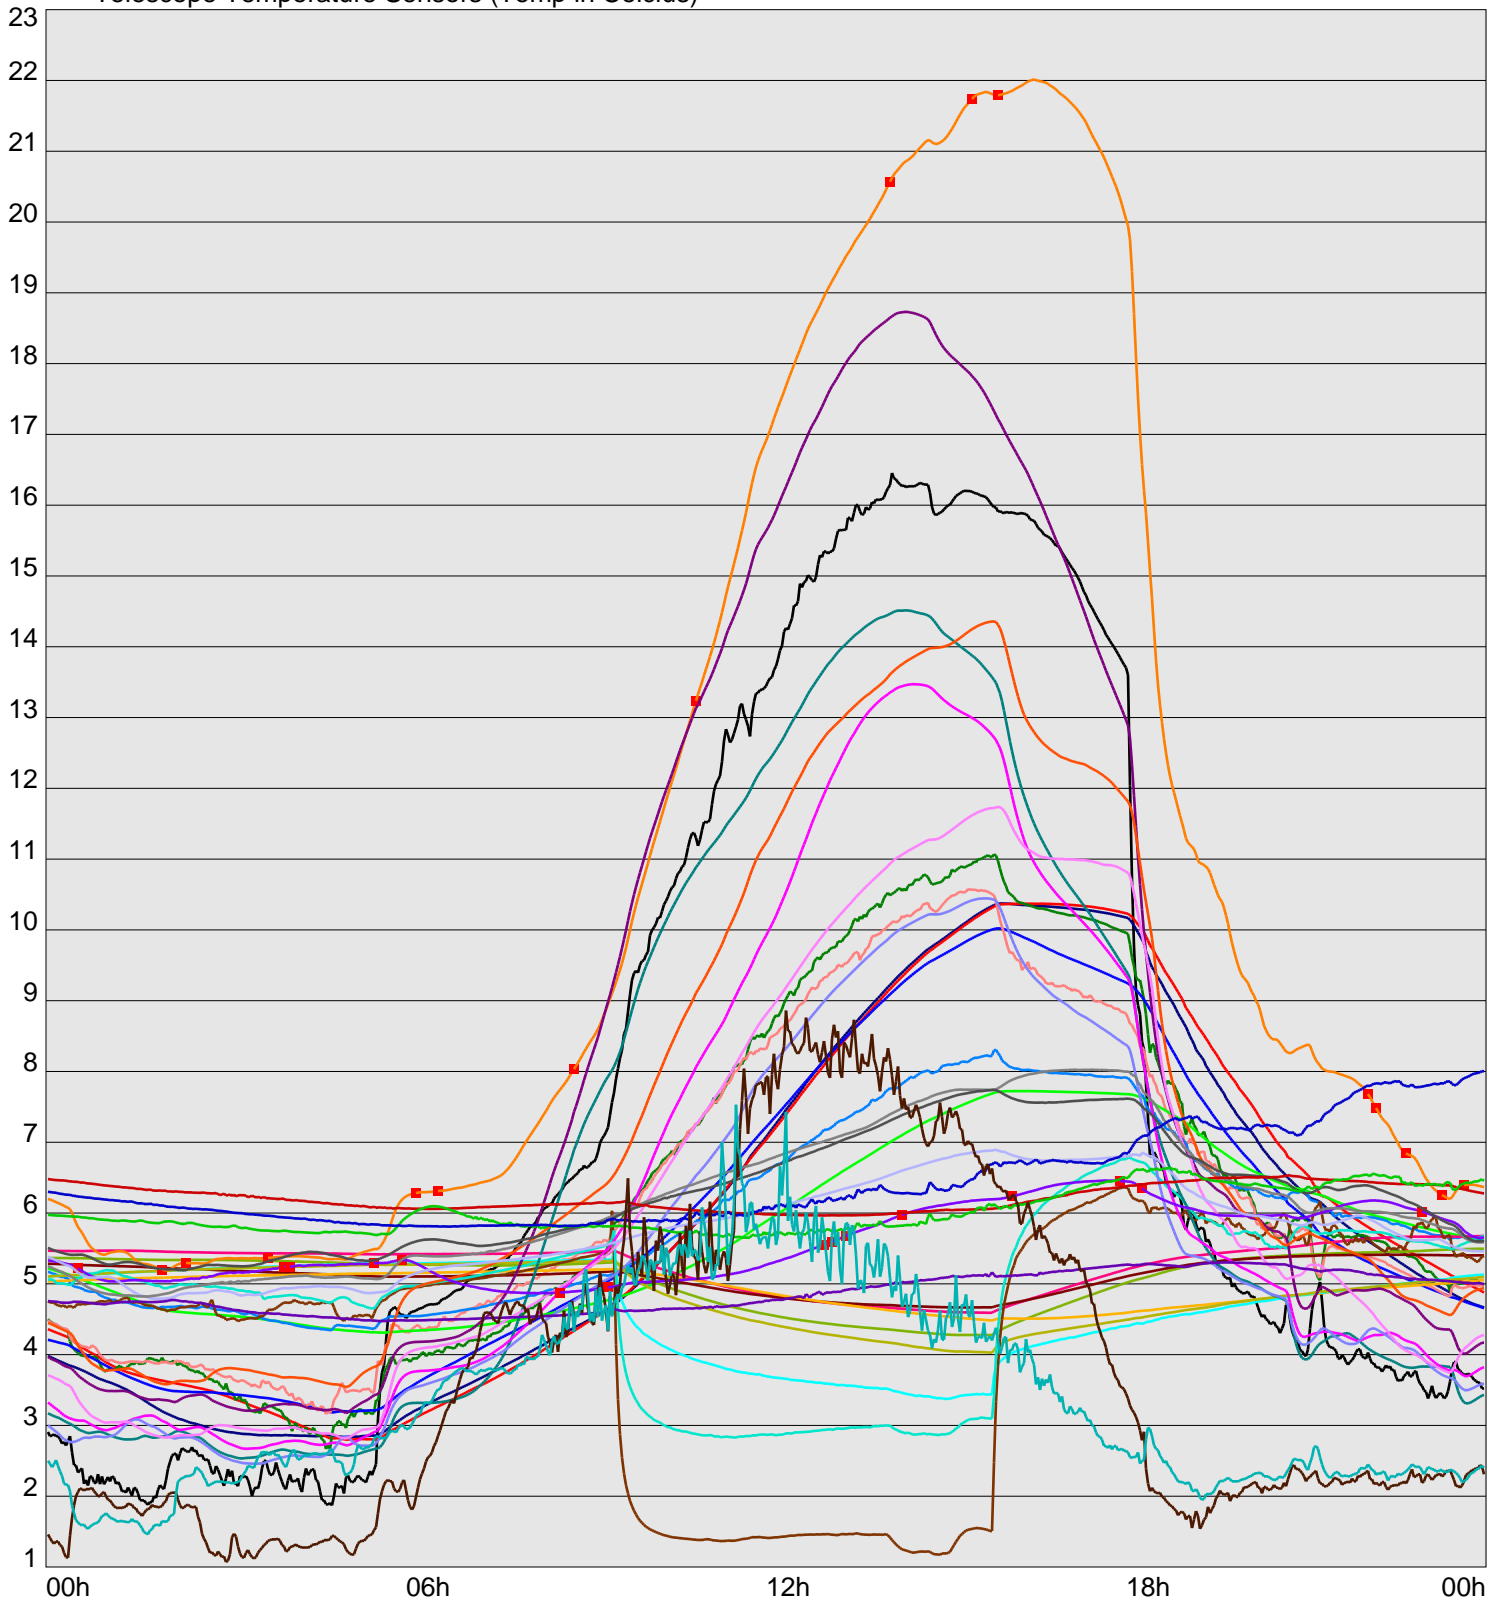

Telescope Temperature Sensors (Temp in Celcius)

— TT1	— TT2	— TT3	— TT4	— TT5	— TT6	— TT7	— TT8	— TM1	— TM2
— TM3	— TM4	— TM5	— TM6	— TMS1	— TMS2	— TD1	— TD2	— TD3	— TD4
— TD5	— TD6	— TD7	— TF1	— TF2	— TF3	— TF4	— TF5	— TF6	— TF7
— TF8	— TE1	— TE2							