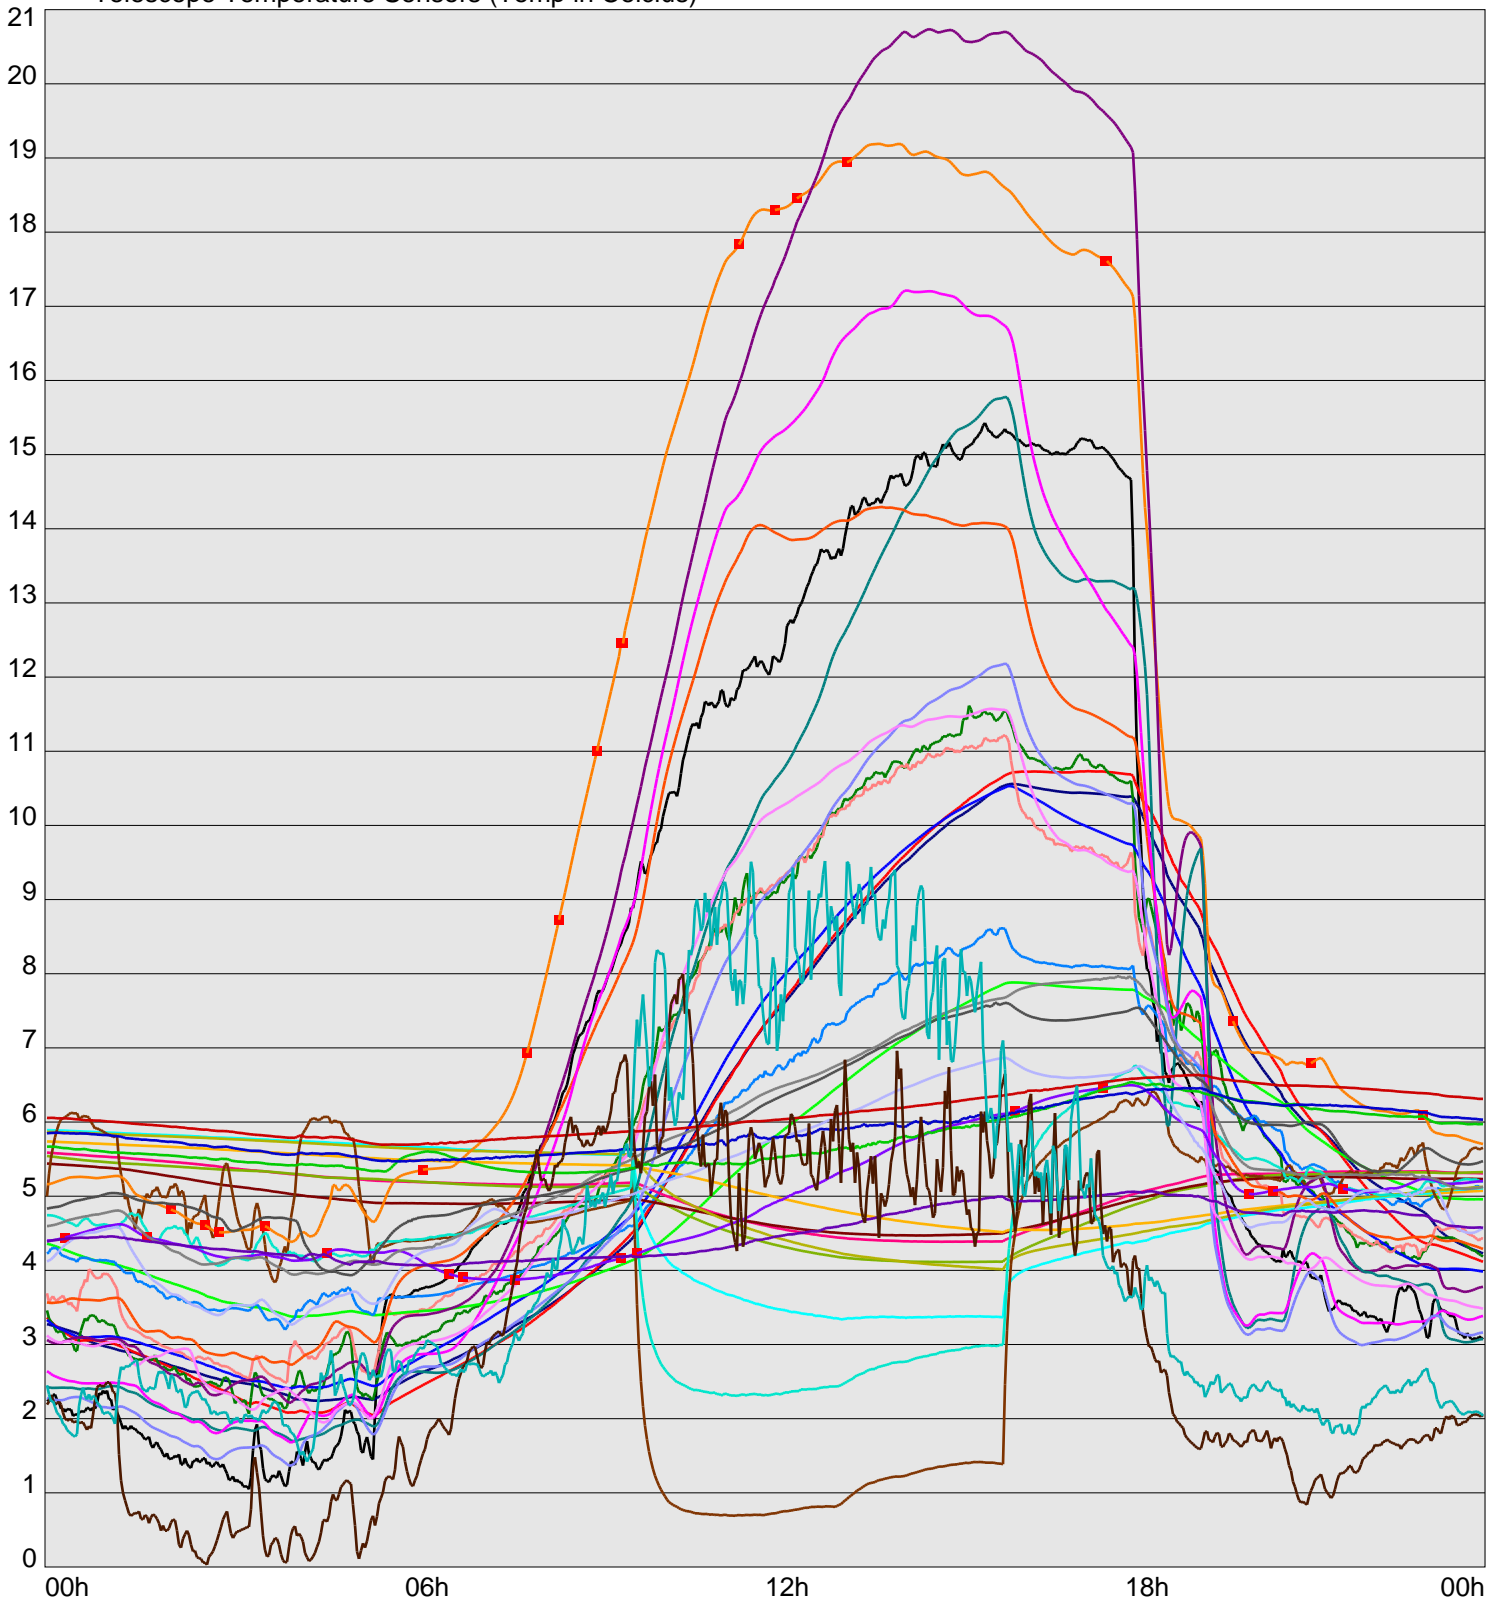

Telescope Temperature Sensors (Temp in Celcius)

- TT1
- TT2
- TT3
- TT4
- TT5
- TT6
- TT7
- TT8
- TM1
- TM2
- TM3
- TM4
- TM5
- TM6
- TMS1
- TMS2
- TD1
- TD2
- TD3
- TD4
- TD5
- TD6
- TD7
- TF1
- TF2
- TF3
- TF4
- TF5
- TF6
- TF7
- TF8
- TE1
- TE2