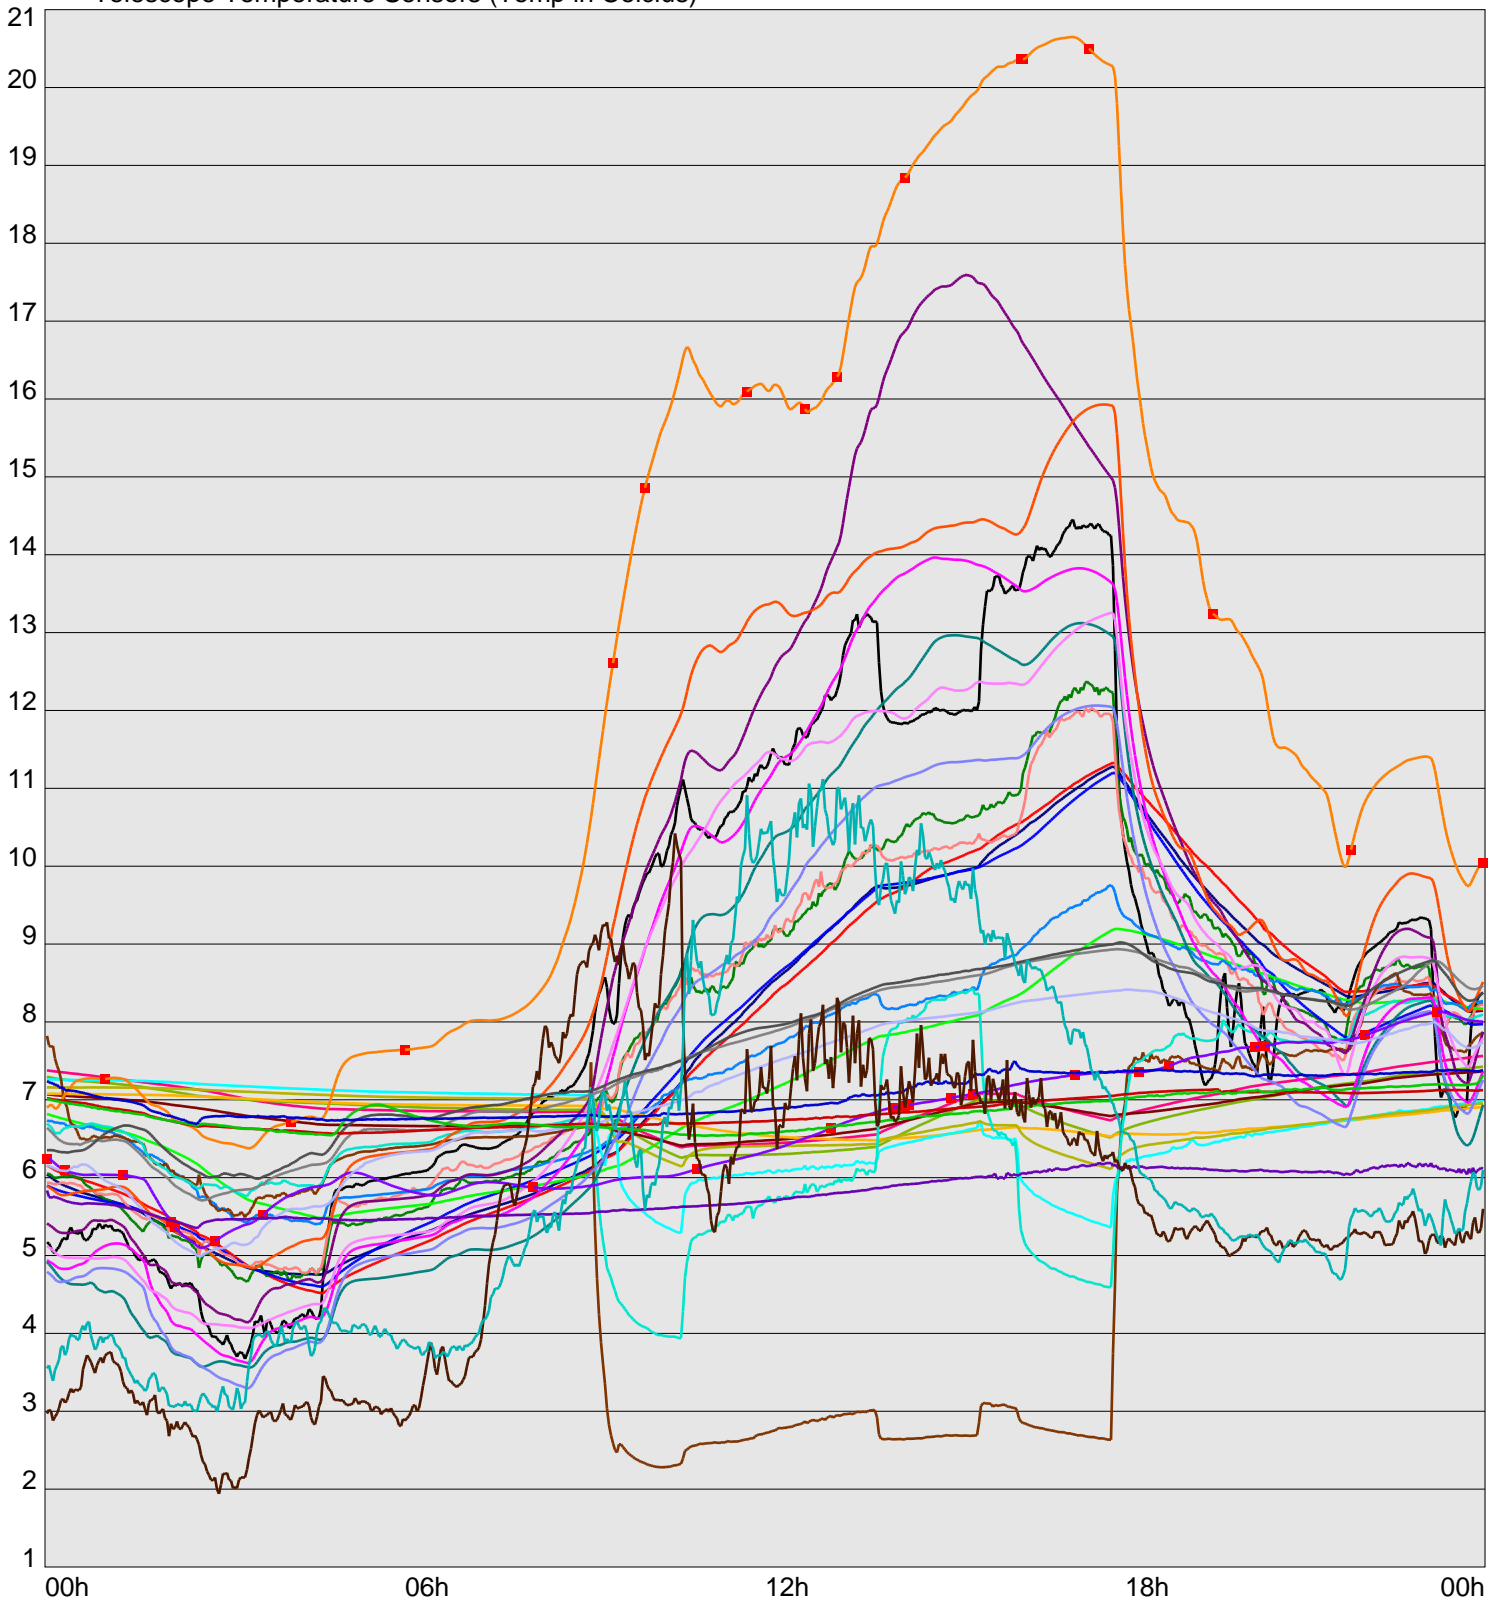

Telescope Temperature Sensors (Temp in Celcius)

- TT1 TT2 TT3 TT4 TT5 TT6 TT7 TT8
- TM1 TM2 TM3 TM4 TM5 TM6 TMS1 TMS2
- TD1 TD2 TD3 TD4 TD5 TD6 TD7
- TF1 TF2 TF3 TF4 TF5 TF6 TF7 TF8
- TE1 TE2