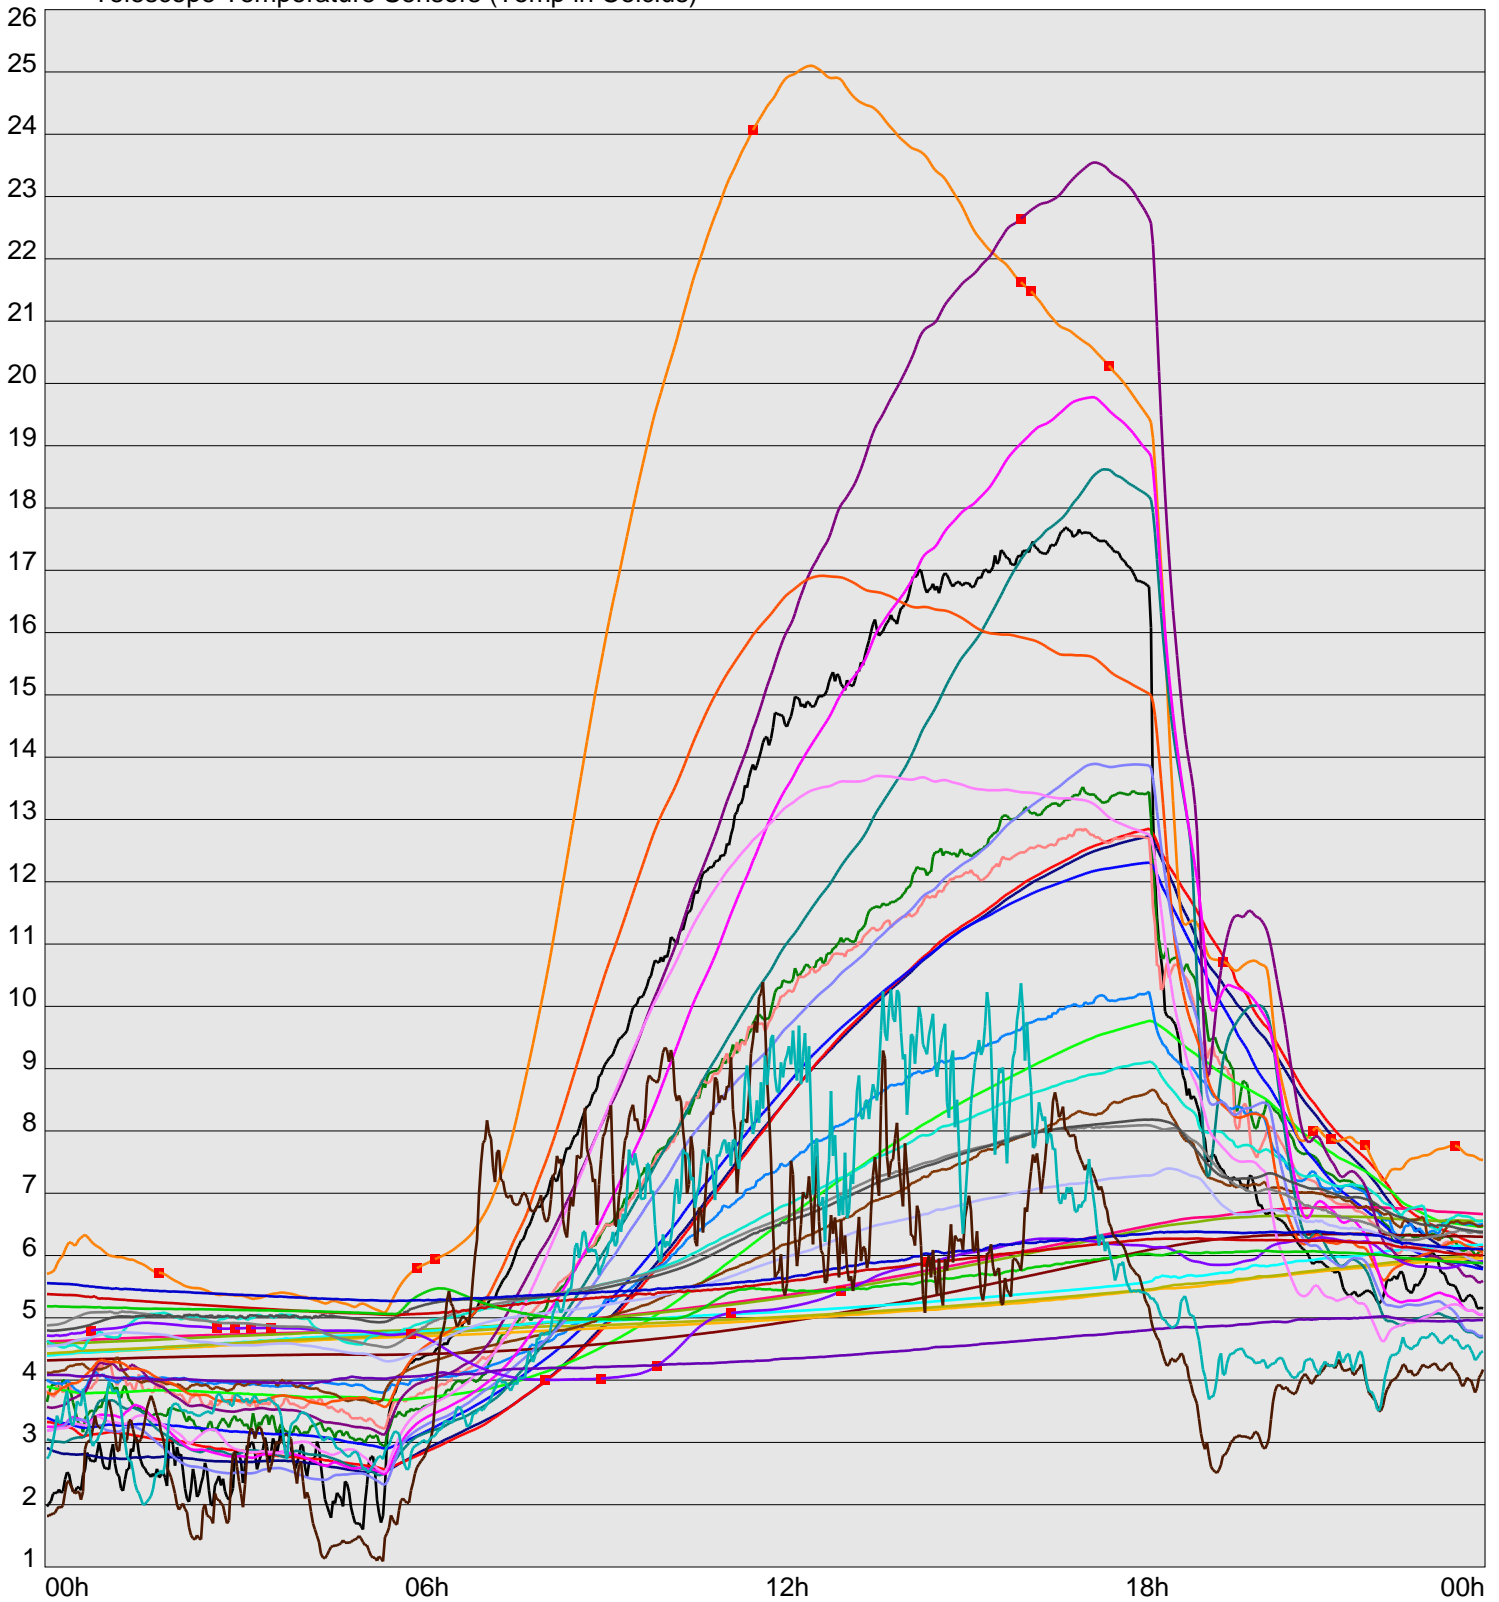

Telescope Temperature Sensors (Temp in Celcius)

- | | | | | | | | | | |
|-----|-----|-----|-----|------|------|-----|-----|-----|-----|
| TT1 | TT2 | TT3 | TT4 | TT5 | TT6 | TT7 | TT8 | TM1 | TM2 |
| TM3 | TM4 | TM5 | TM6 | TMS1 | TMS2 | TD1 | TD2 | TD3 | TD4 |
| TD5 | TD6 | TD7 | TF1 | TF2 | TF3 | TF4 | TF5 | TF6 | TF7 |
| TF8 | TE1 | TE2 | | | | | | | |