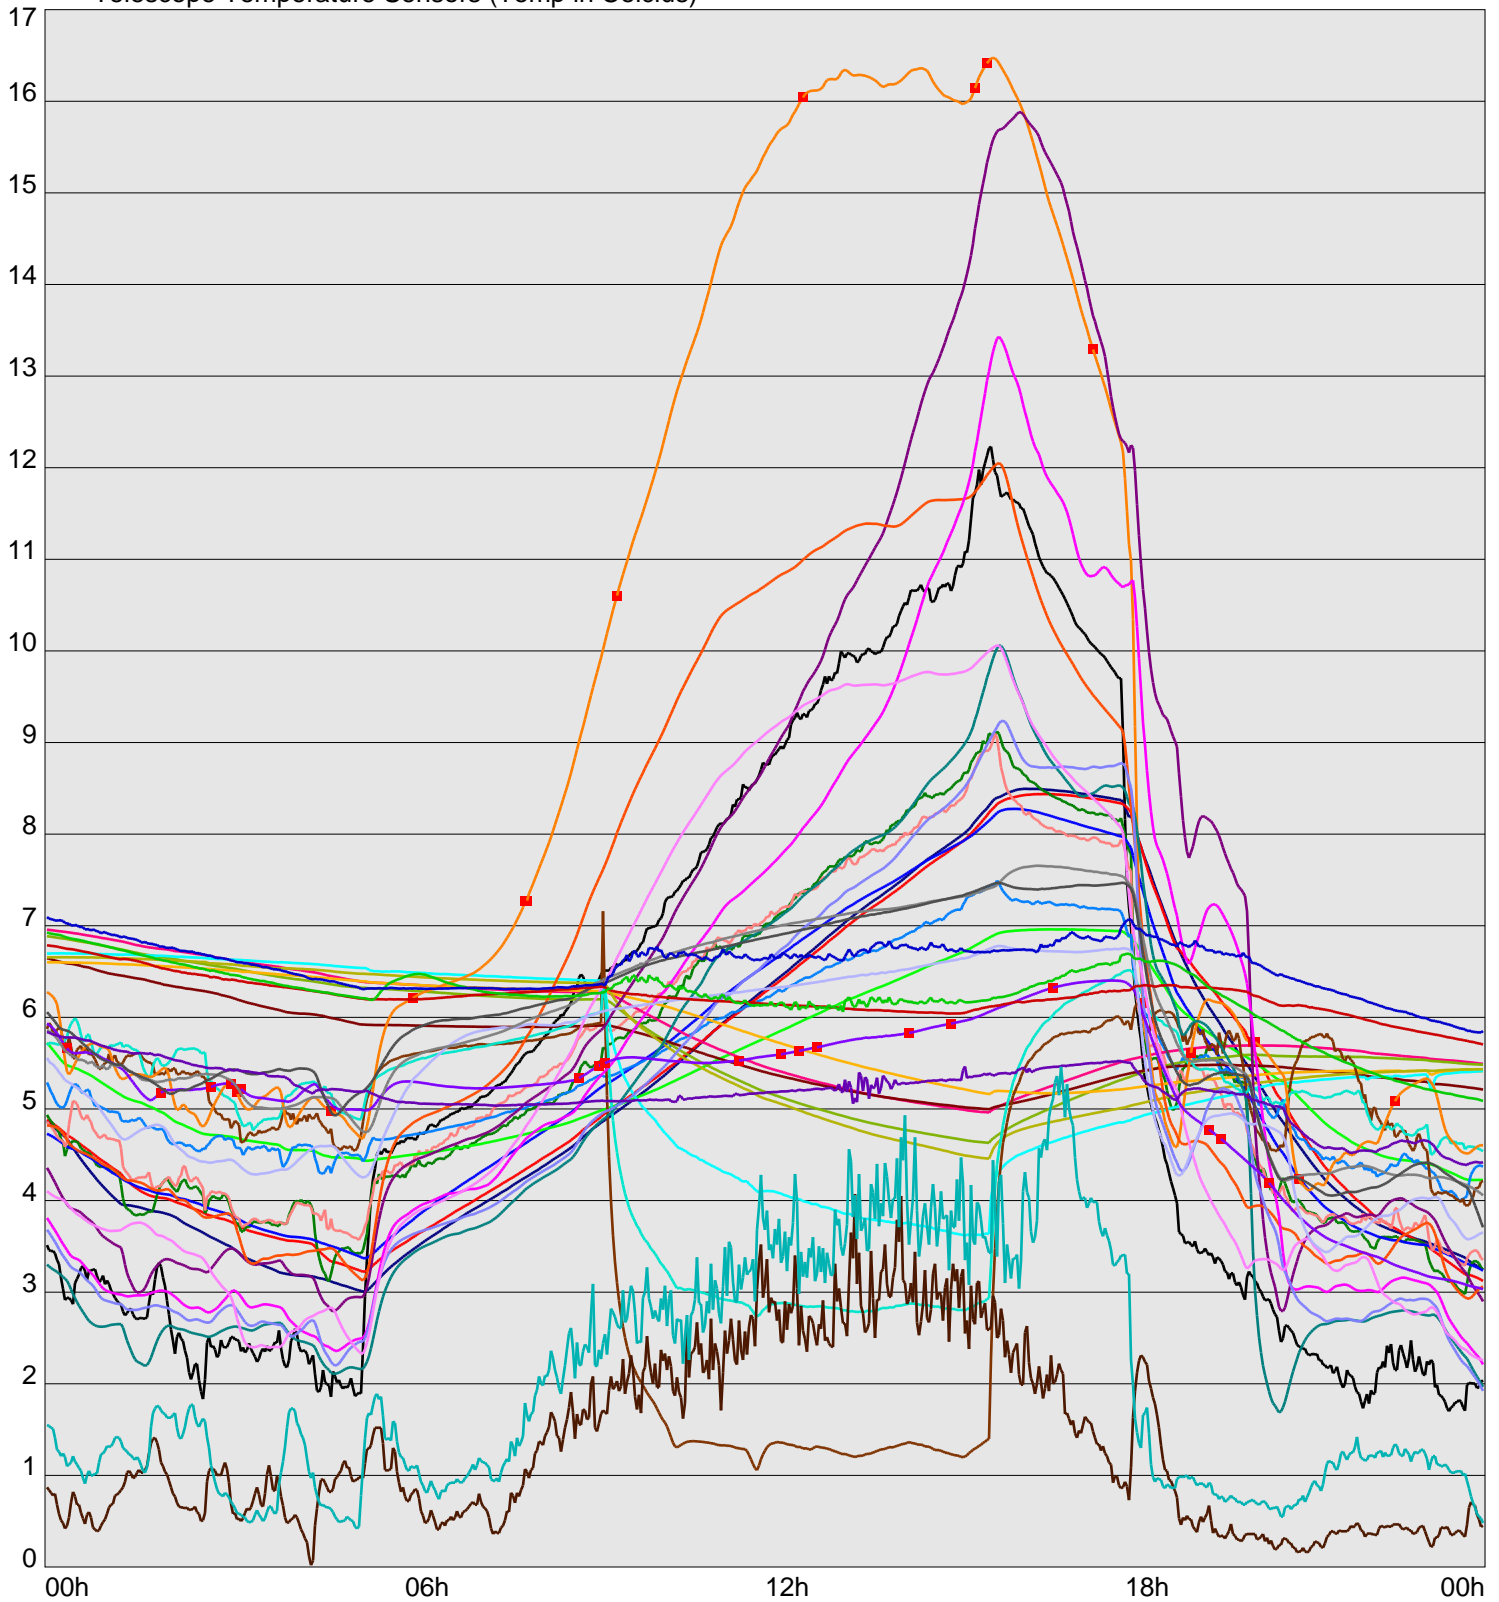

Telescope Temperature Sensors (Temp in Celcius)

- TT1 TT2 TT3 TT4 TT5 TT6 TT7 TT8
- TM1 TM2 TM3 TM4 TM5 TM6 TMS1 TMS2
- TD1 TD2 TD3 TD4 TD5 TD6 TD7
- TF1 TF2 TF3 TF4 TF5 TF6 TF7 TF8
- TE1 TE2