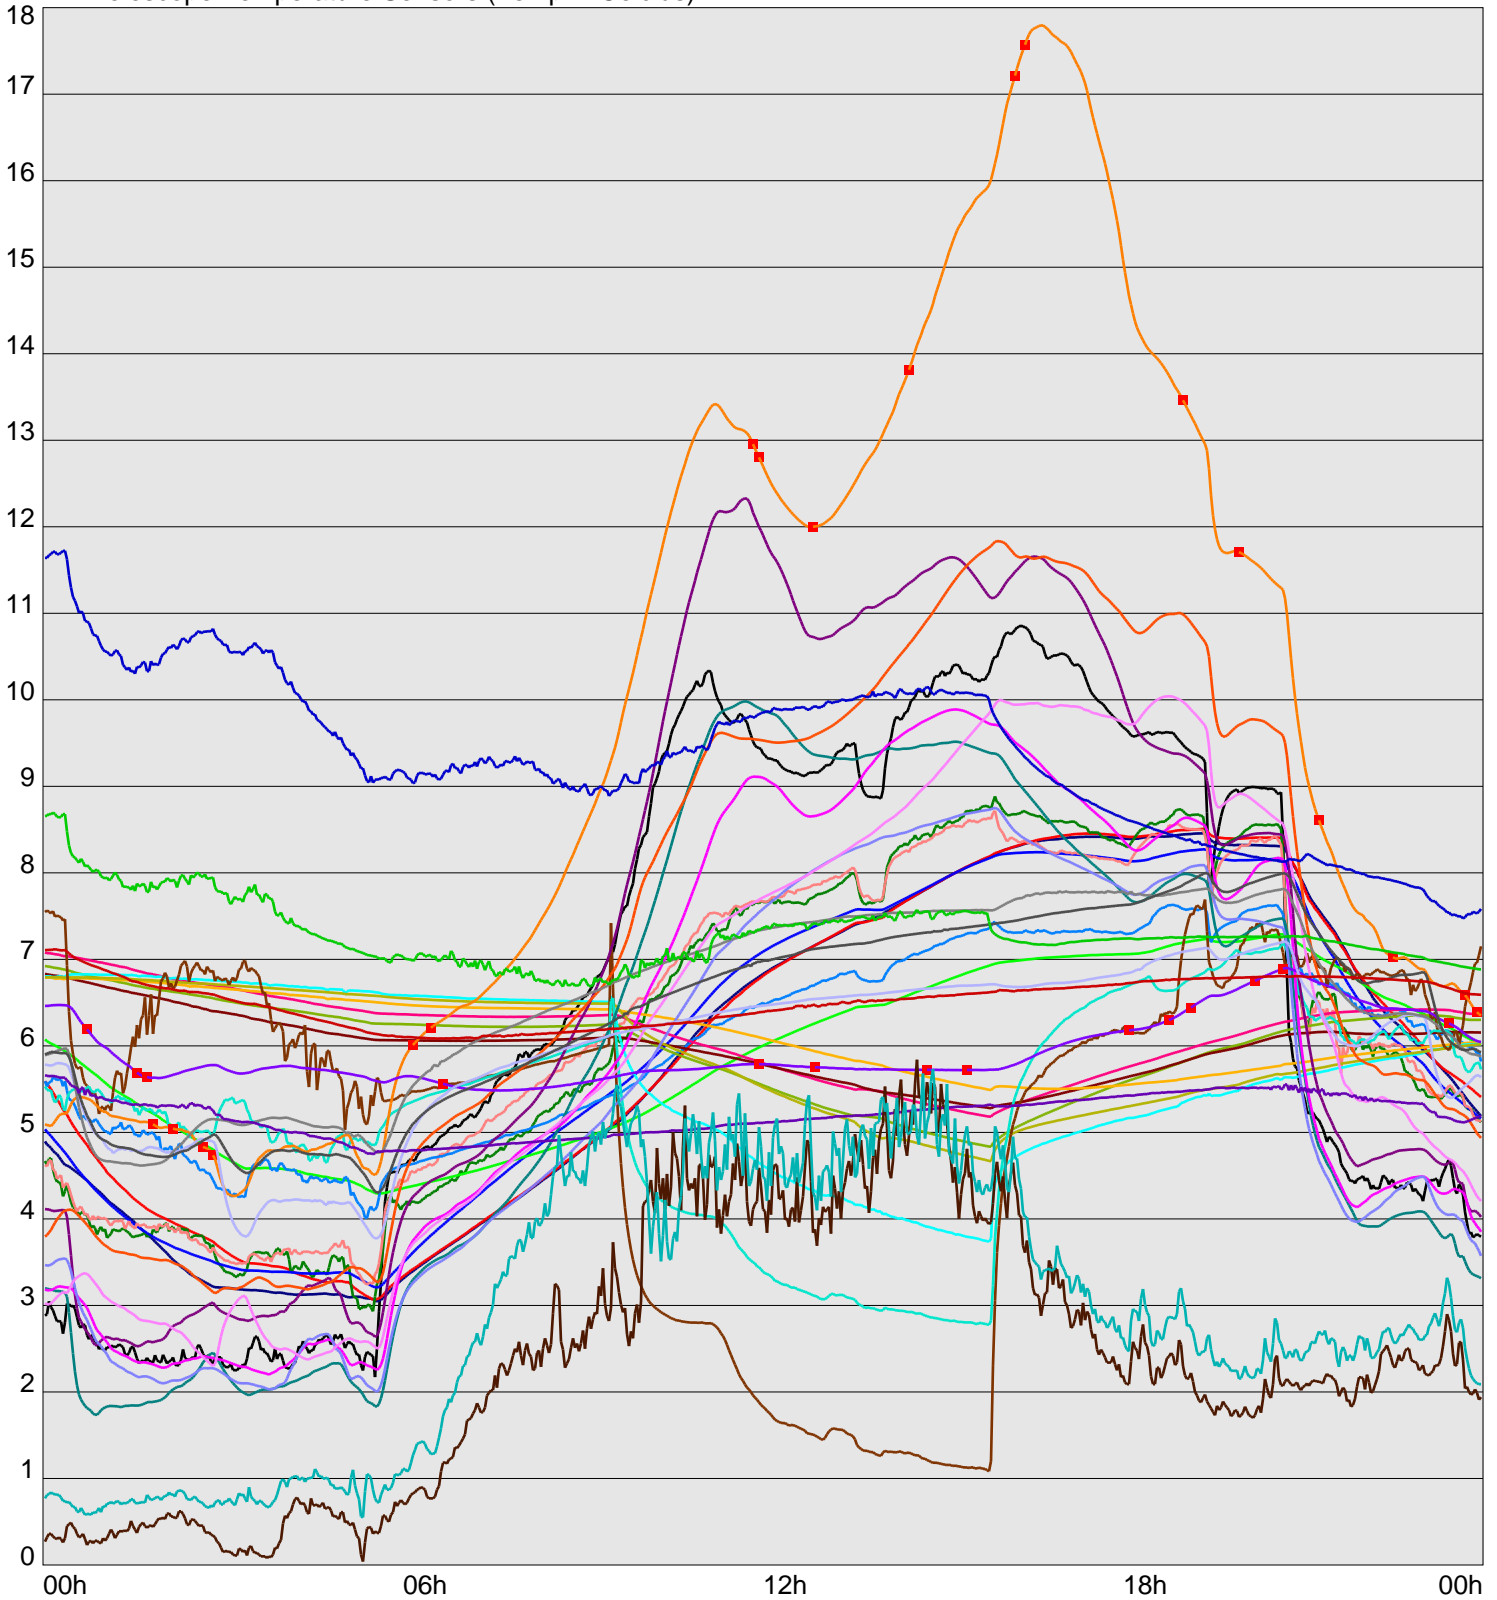

Telescope Temperature Sensors (Temp in Celcius)

— TT1	— TT2	— TT3	— TT4	— TT5	— TT6	— TT7	— TT8	— TM1	— TM2
— TM3	— TM4	— TM5	— TM6	— TMS1	— TMS2	— TD1	— TD2	— TD3	— TD4
— TD5	— TD6	— TD7	— TF1	— TF2	— TF3	— TF4	— TF5	— TF6	— TF7
— TF8	— TE1	— TE2							