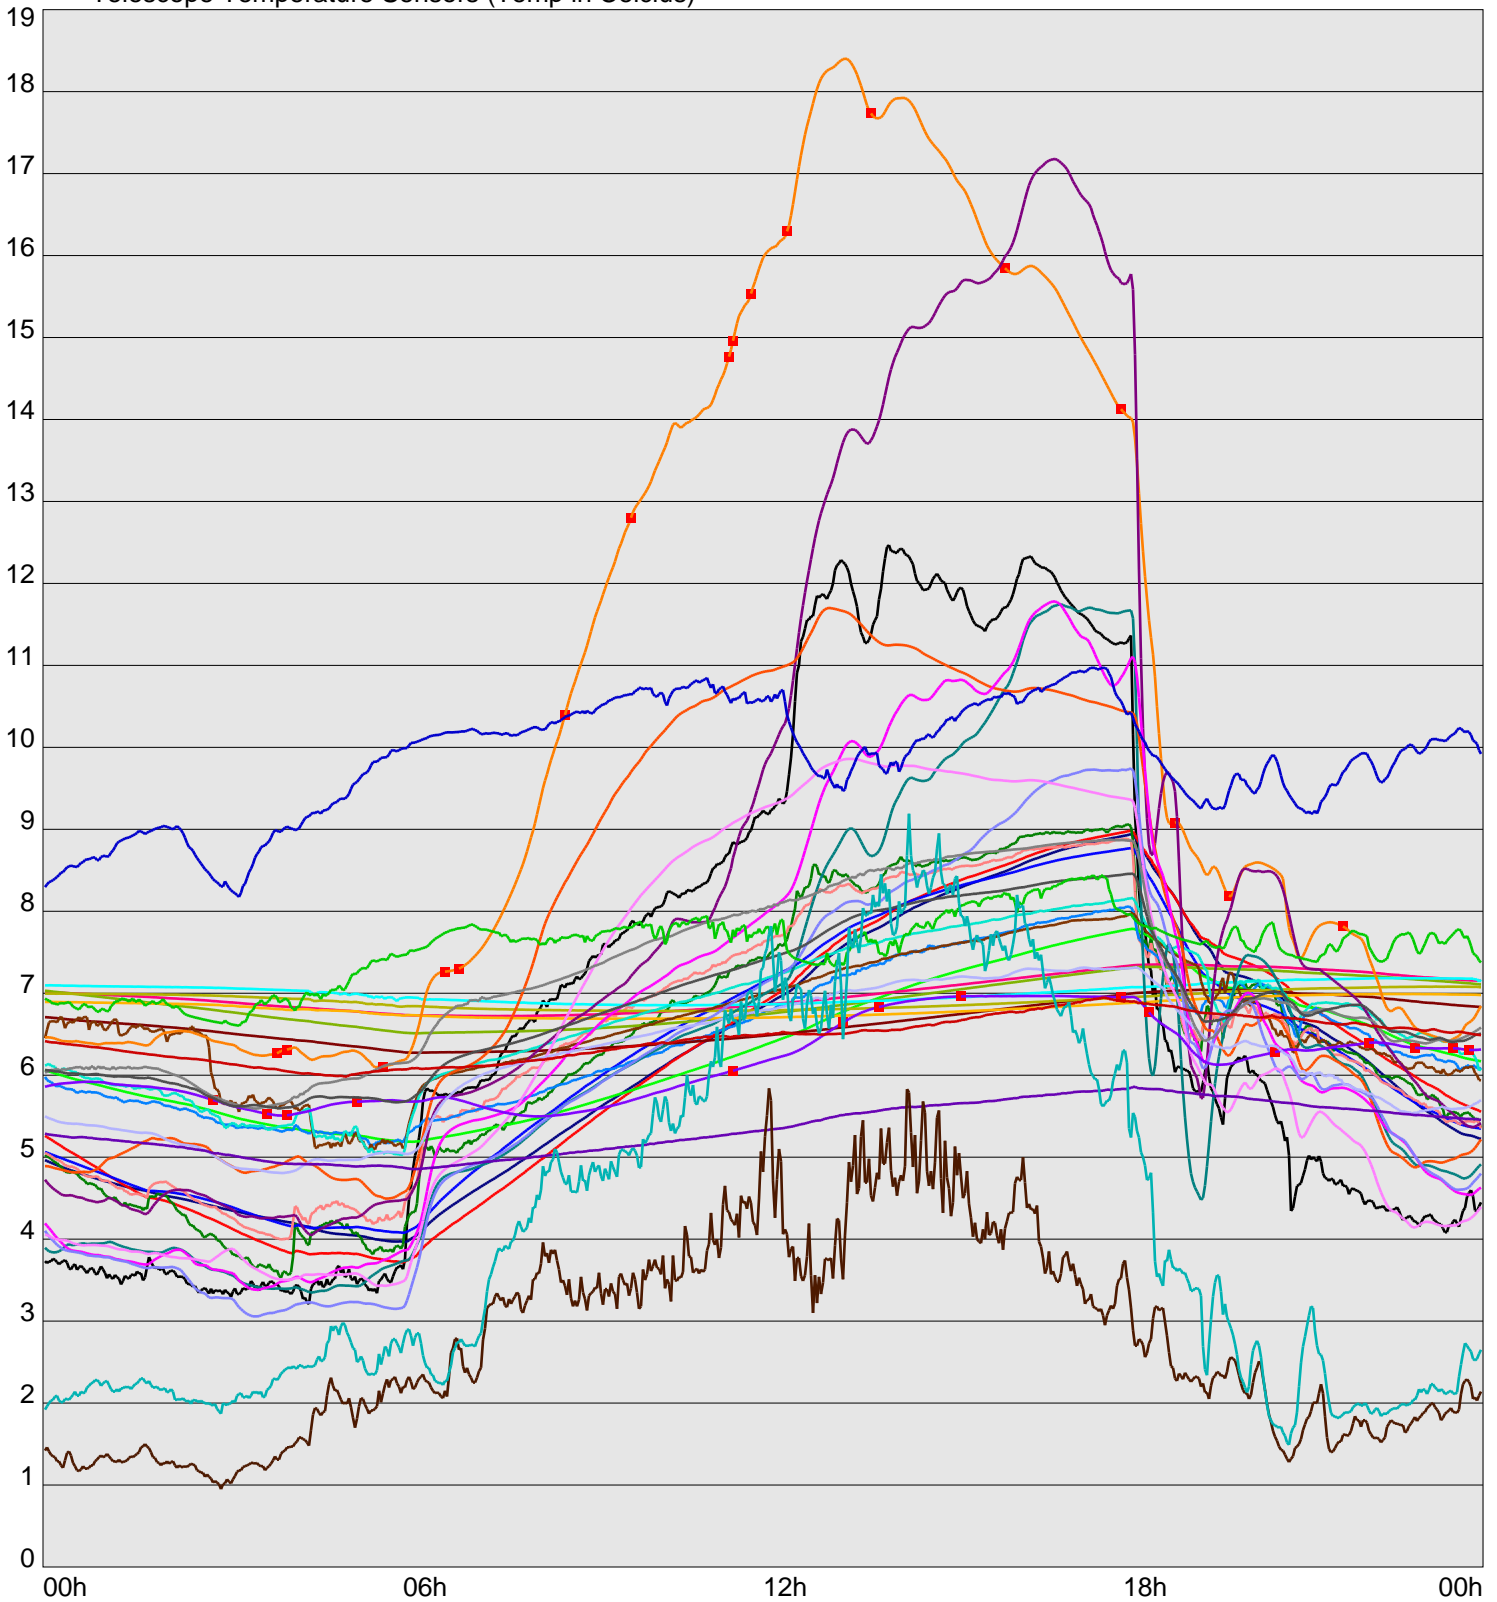

Telescope Temperature Sensors (Temp in Celcius)

TT1	TT2	TT3	TT4	TT5	TT6	TT7	TT8	TM1	TM2
TM3	TM4	TM5	TM6	TMS1	TMS2	TD1	TD2	TD3	TD4
TD5	TD6	TD7	TF1	TF2	TF3	TF4	TF5	TF6	TF7
TF8	TE1	TE2							