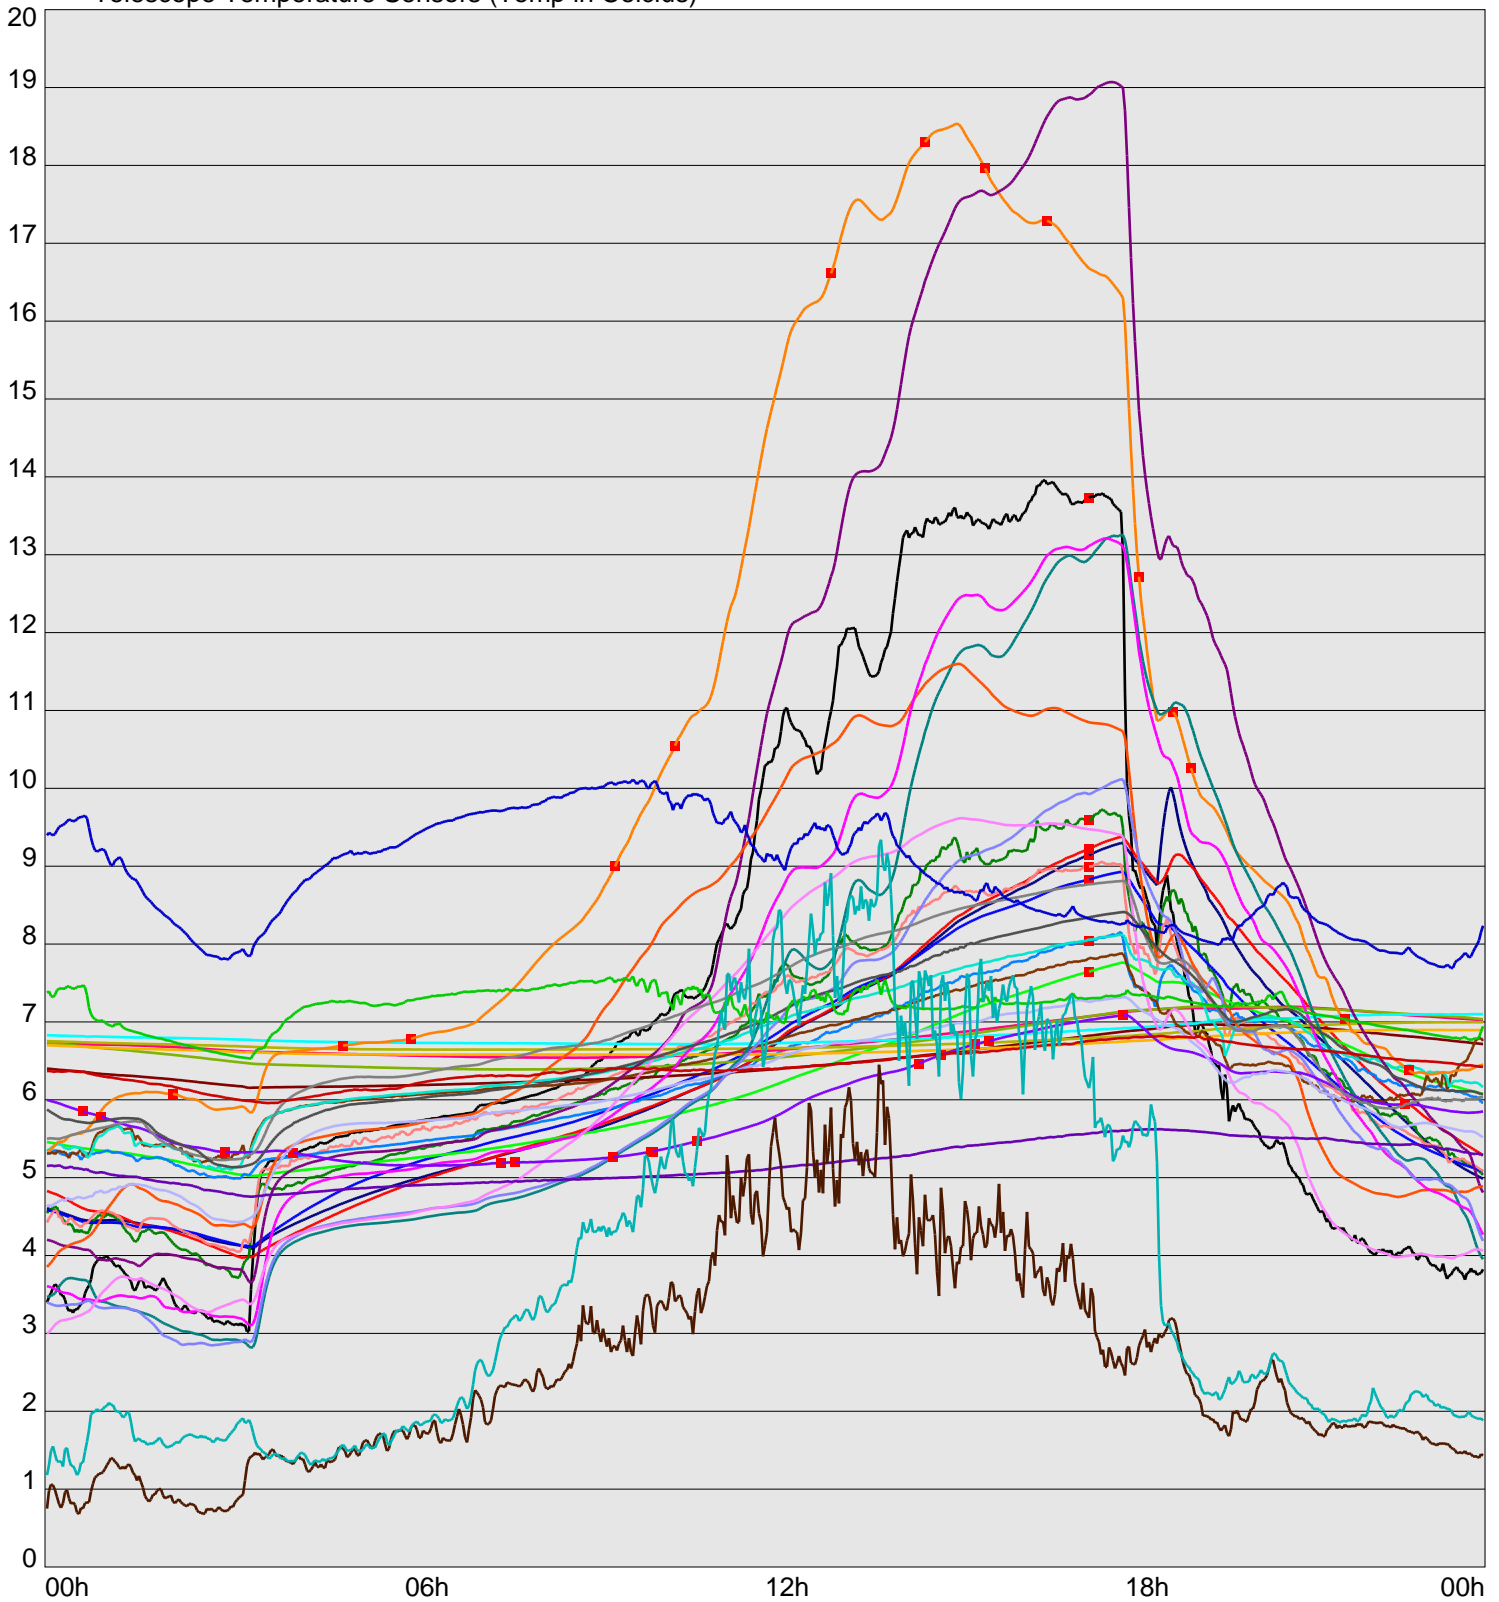

Telescope Temperature Sensors (Temp in Celcius)

- |     |     |     |     |      |      |     |     |     |     |
|-----|-----|-----|-----|------|------|-----|-----|-----|-----|
| TT1 | TT2 | TT3 | TT4 | TT5  | TT6  | TT7 | TT8 | TM1 | TM2 |
| TM3 | TM4 | TM5 | TM6 | TMS1 | TMS2 | TD1 | TD2 | TD3 | TD4 |
| TD5 | TD6 | TD7 | TF1 | TF2  | TF3  | TF4 | TF5 | TF6 | TF7 |
| TF8 | TE1 | TE2 |     |      |      |     |     |     |     |