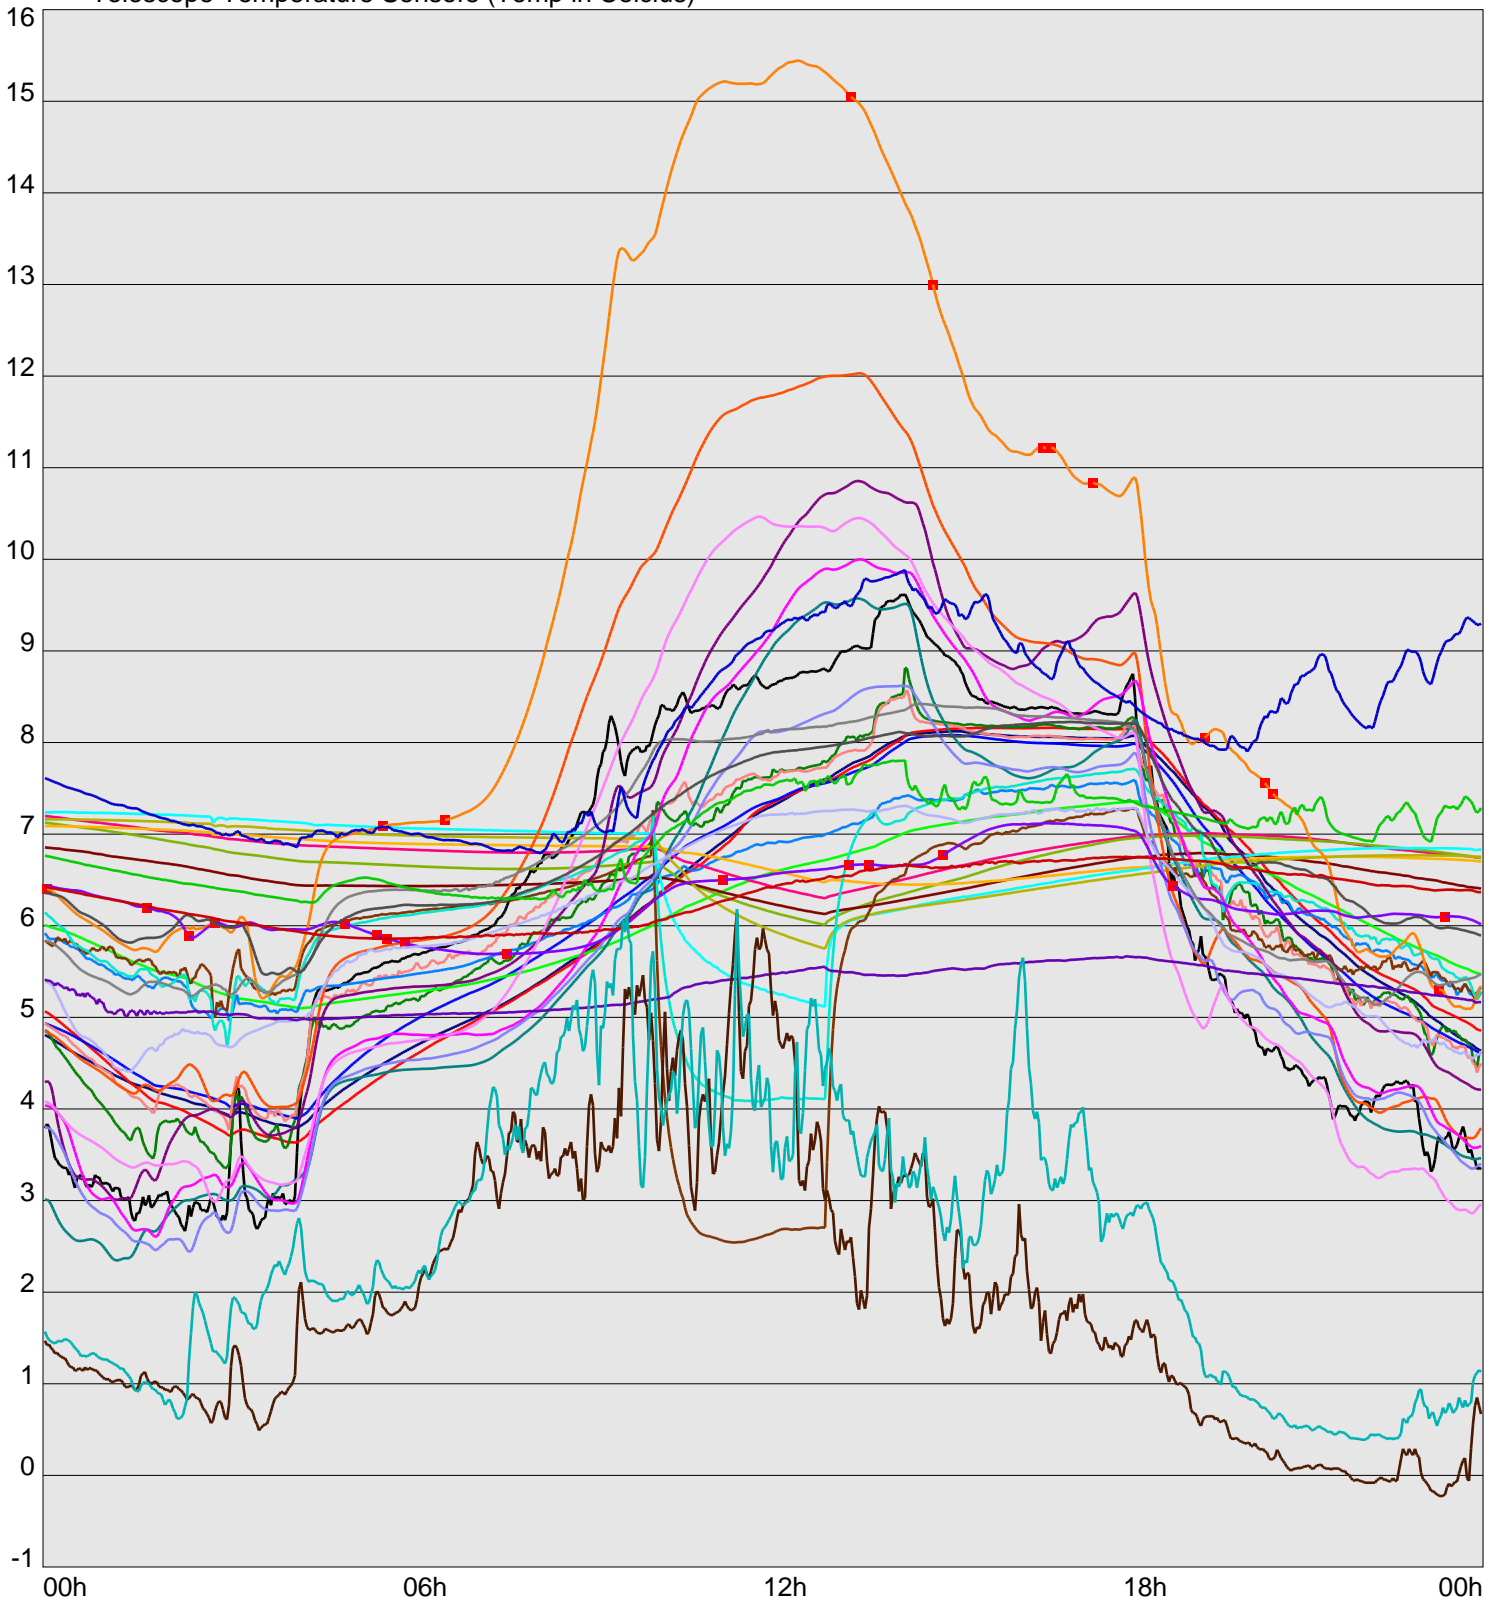

Telescope Temperature Sensors (Temp in Celcius)

TT1	TT2	TT3	TT4	TT5	TT6	TT7	TT8	TM1	TM2
TM3	TM4	TM5	TM6	TMS1	TMS2	TD1	TD2	TD3	TD4
TD5	TD6	TD7	TF1	TF2	TF3	TF4	TF5	TF6	TF7
TF8	TE1	TE2							