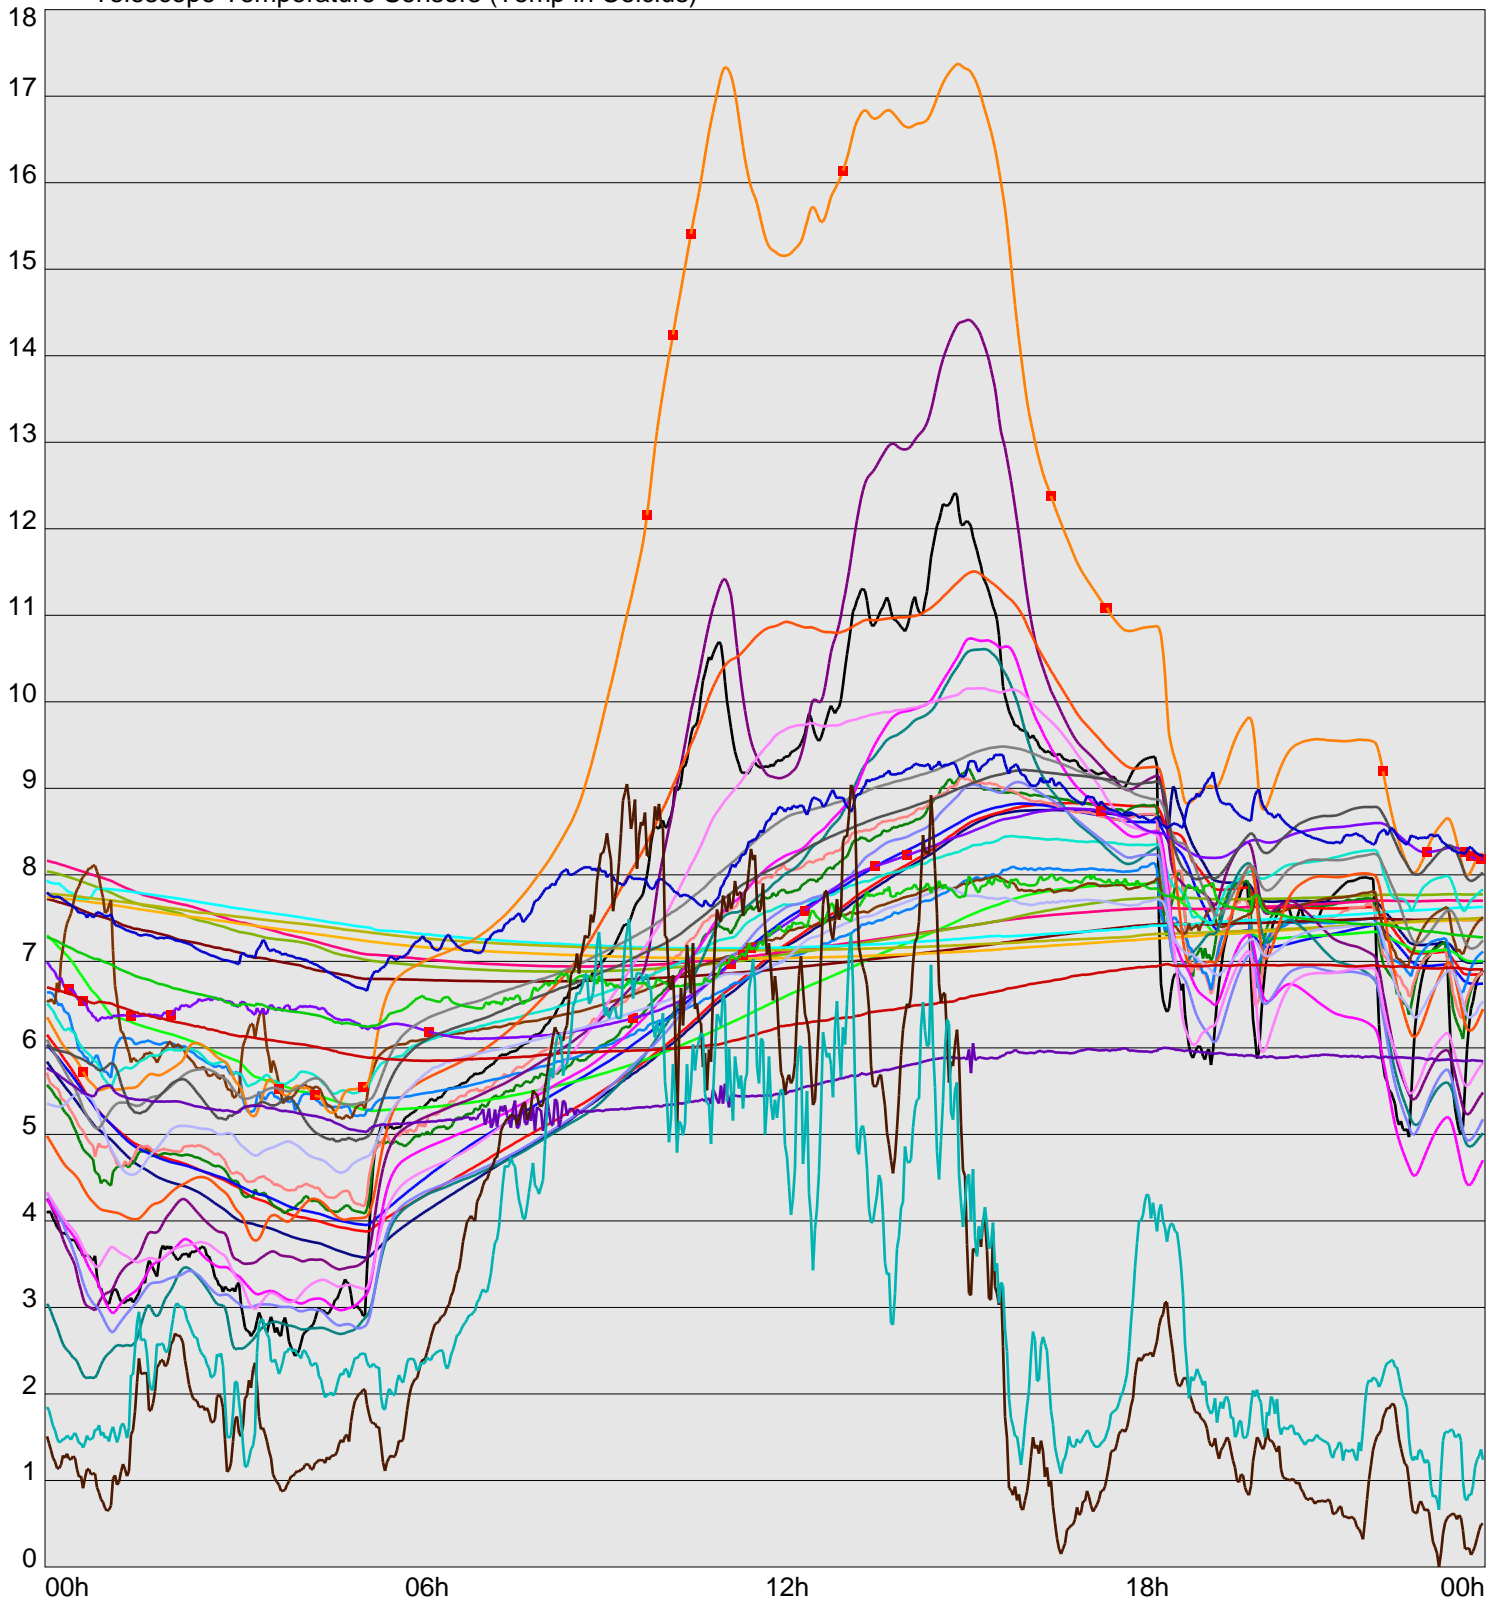

Telescope Temperature Sensors (Temp in Celcius)

TT1	TT2	TT3	TT4	TT5	TT6	TT7	TT8	TM1	TM2
TM3	TM4	TM5	TM6	TMS1	TMS2	TD1	TD2	TD3	TD4
TD5	TD6	TD7	TF1	TF2	TF3	TF4	TF5	TF6	TF7
TF8	TE1	TE2							