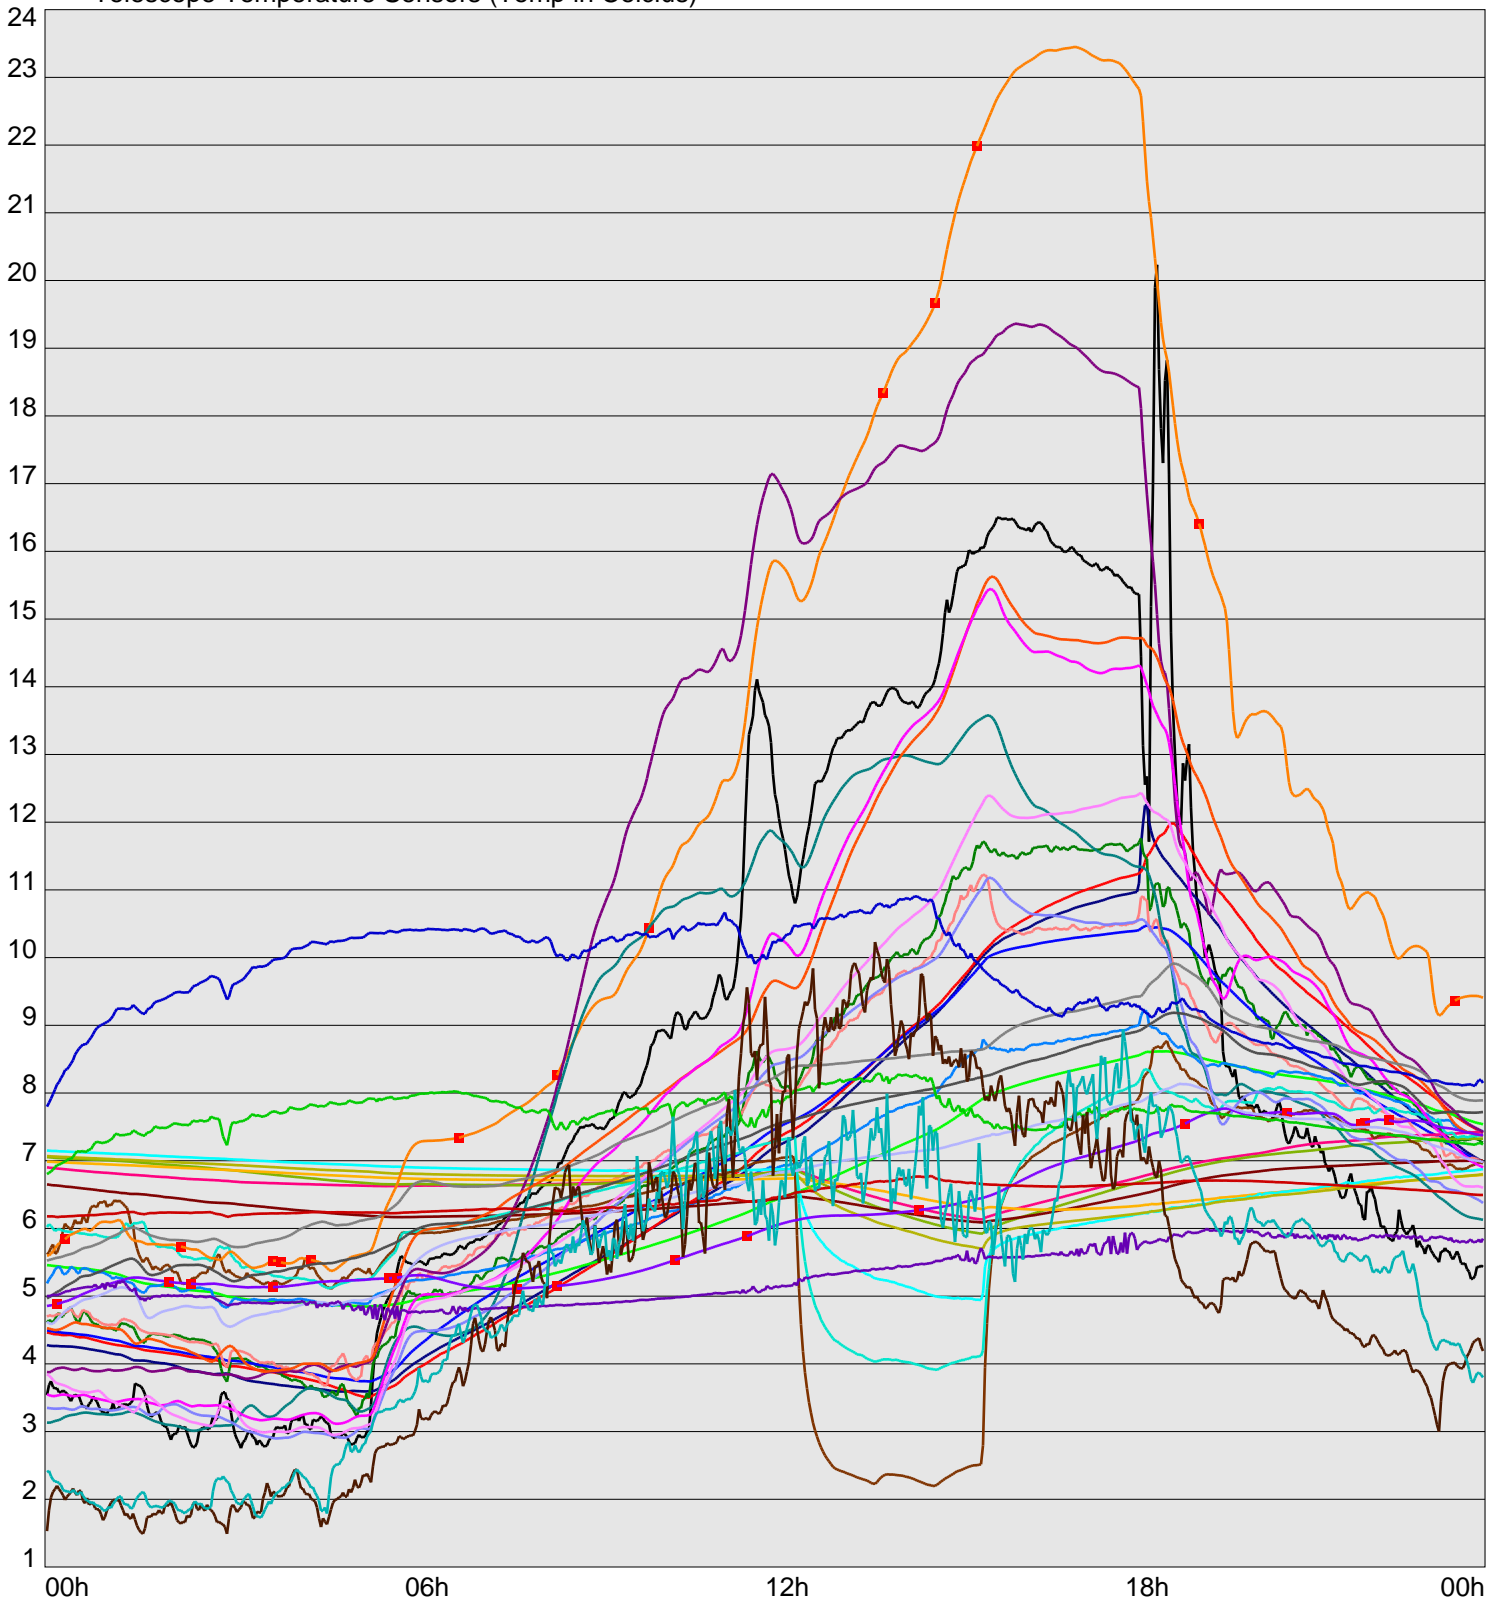

Telescope Temperature Sensors (Temp in Celcius)

— TT1	— TT2	— TT3	— TT4	— TT5	— TT6	— TT7	— TT8	— TM1	— TM2
— TM3	— TM4	— TM5	— TM6	— TMS1	— TMS2	— TD1	— TD2	— TD3	— TD4
— TD5	— TD6	— TD7	— TF1	— TF2	— TF3	— TF4	— TF5	— TF6	— TF7
— TF8	— TE1	— TE2							