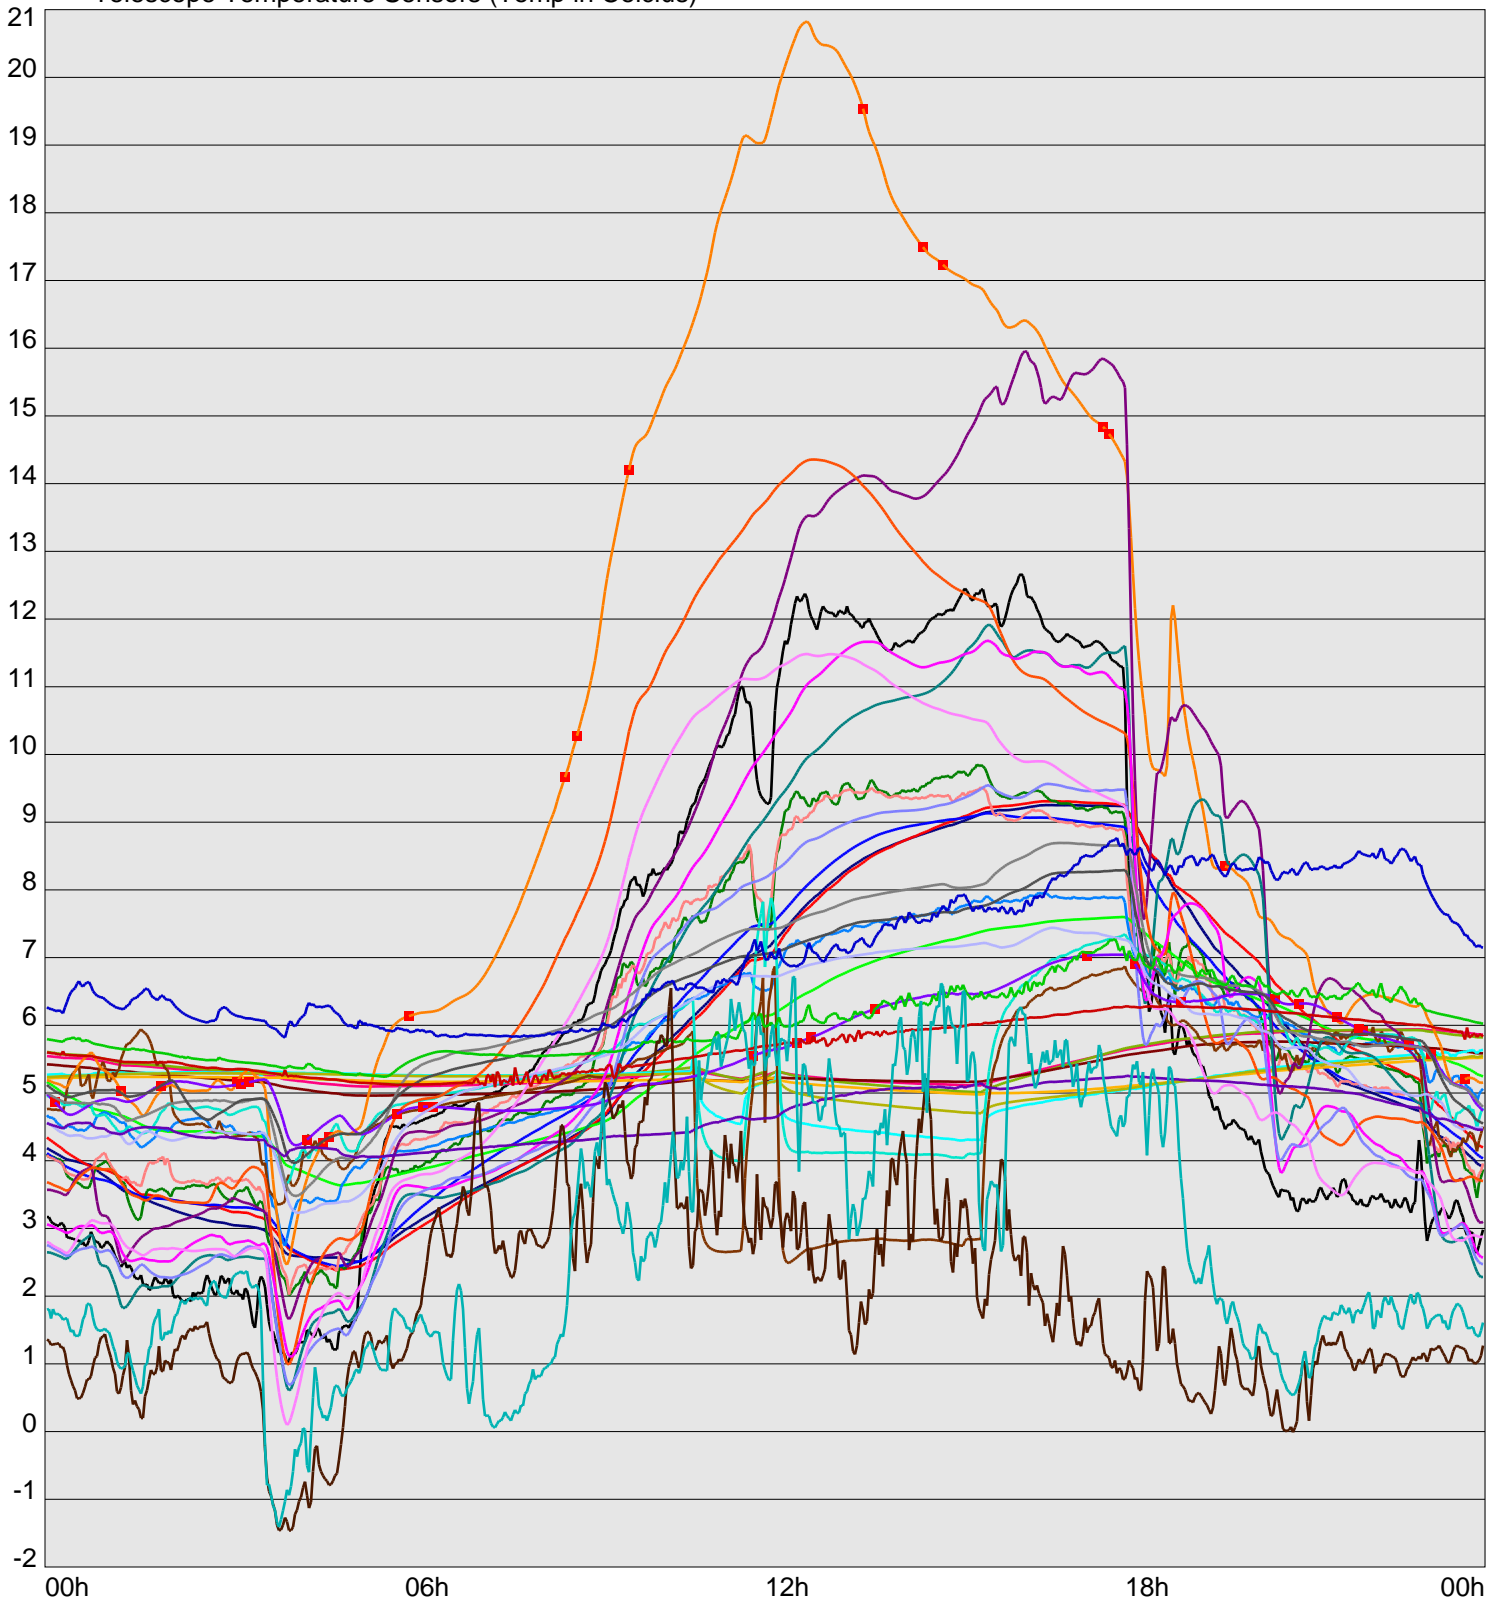

Telescope Temperature Sensors (Temp in Celcius)

TT1	TT2	TT3	TT4	TT5	TT6	TT7	TT8	TM1	TM2
TM3	TM4	TM5	TM6	TMS1	TMS2	TD1	TD2	TD3	TD4
TD5	TD6	TD7	TF1	TF2	TF3	TF4	TF5	TF6	TF7
TF8	TE1	TE2							