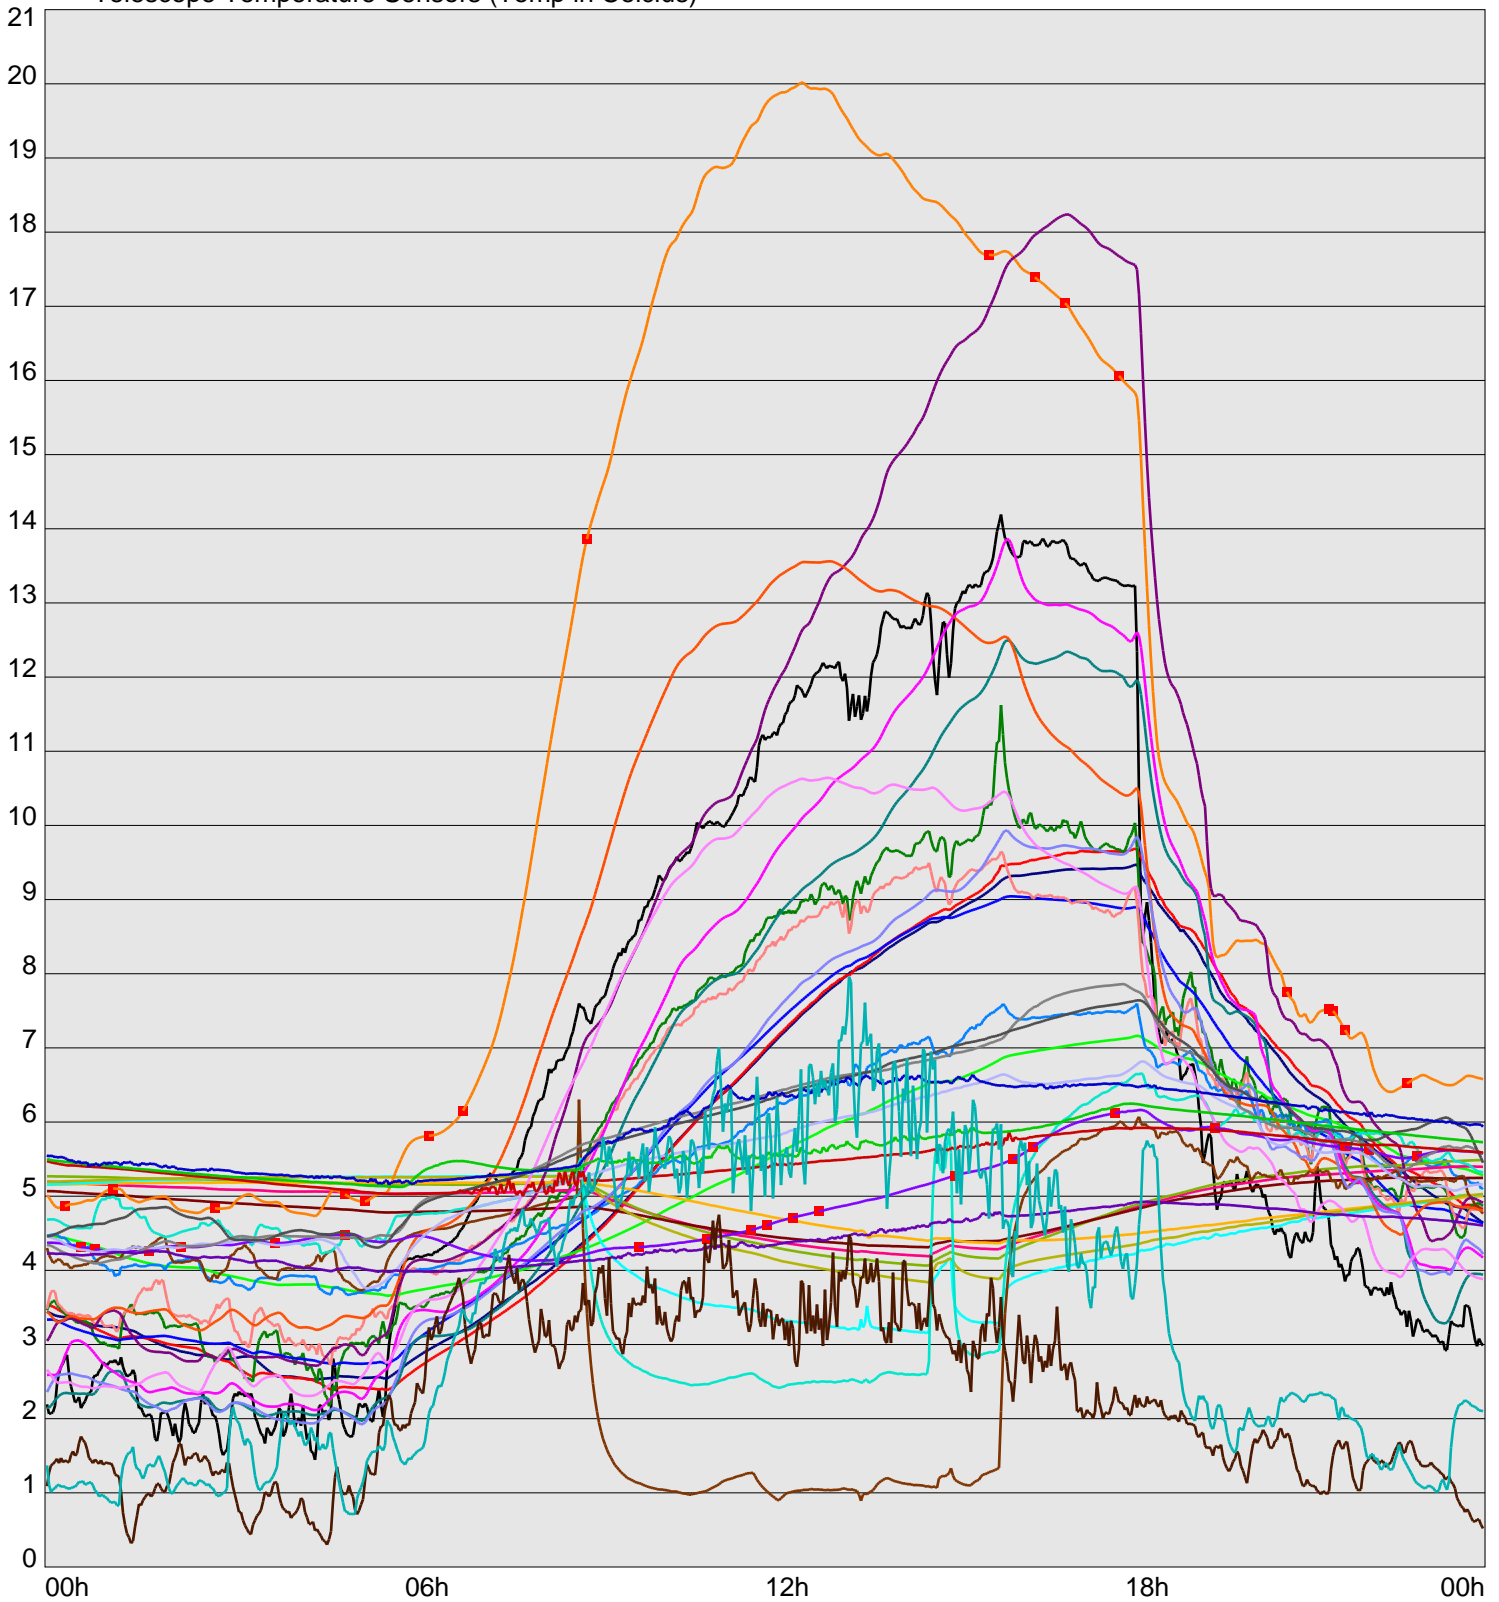

Telescope Temperature Sensors (Temp in Celcius)

— TT1	— TT2	— TT3	— TT4	— TT5	— TT6	— TT7	— TT8	— TM1	— TM2
— TM3	— TM4	— TM5	— TM6	— TMS1	— TMS2	— TD1	— TD2	— TD3	— TD4
— TD5	— TD6	— TD7	— TF1	— TF2	— TF3	— TF4	— TF5	— TF6	— TF7
— TF8	— TE1	— TE2							