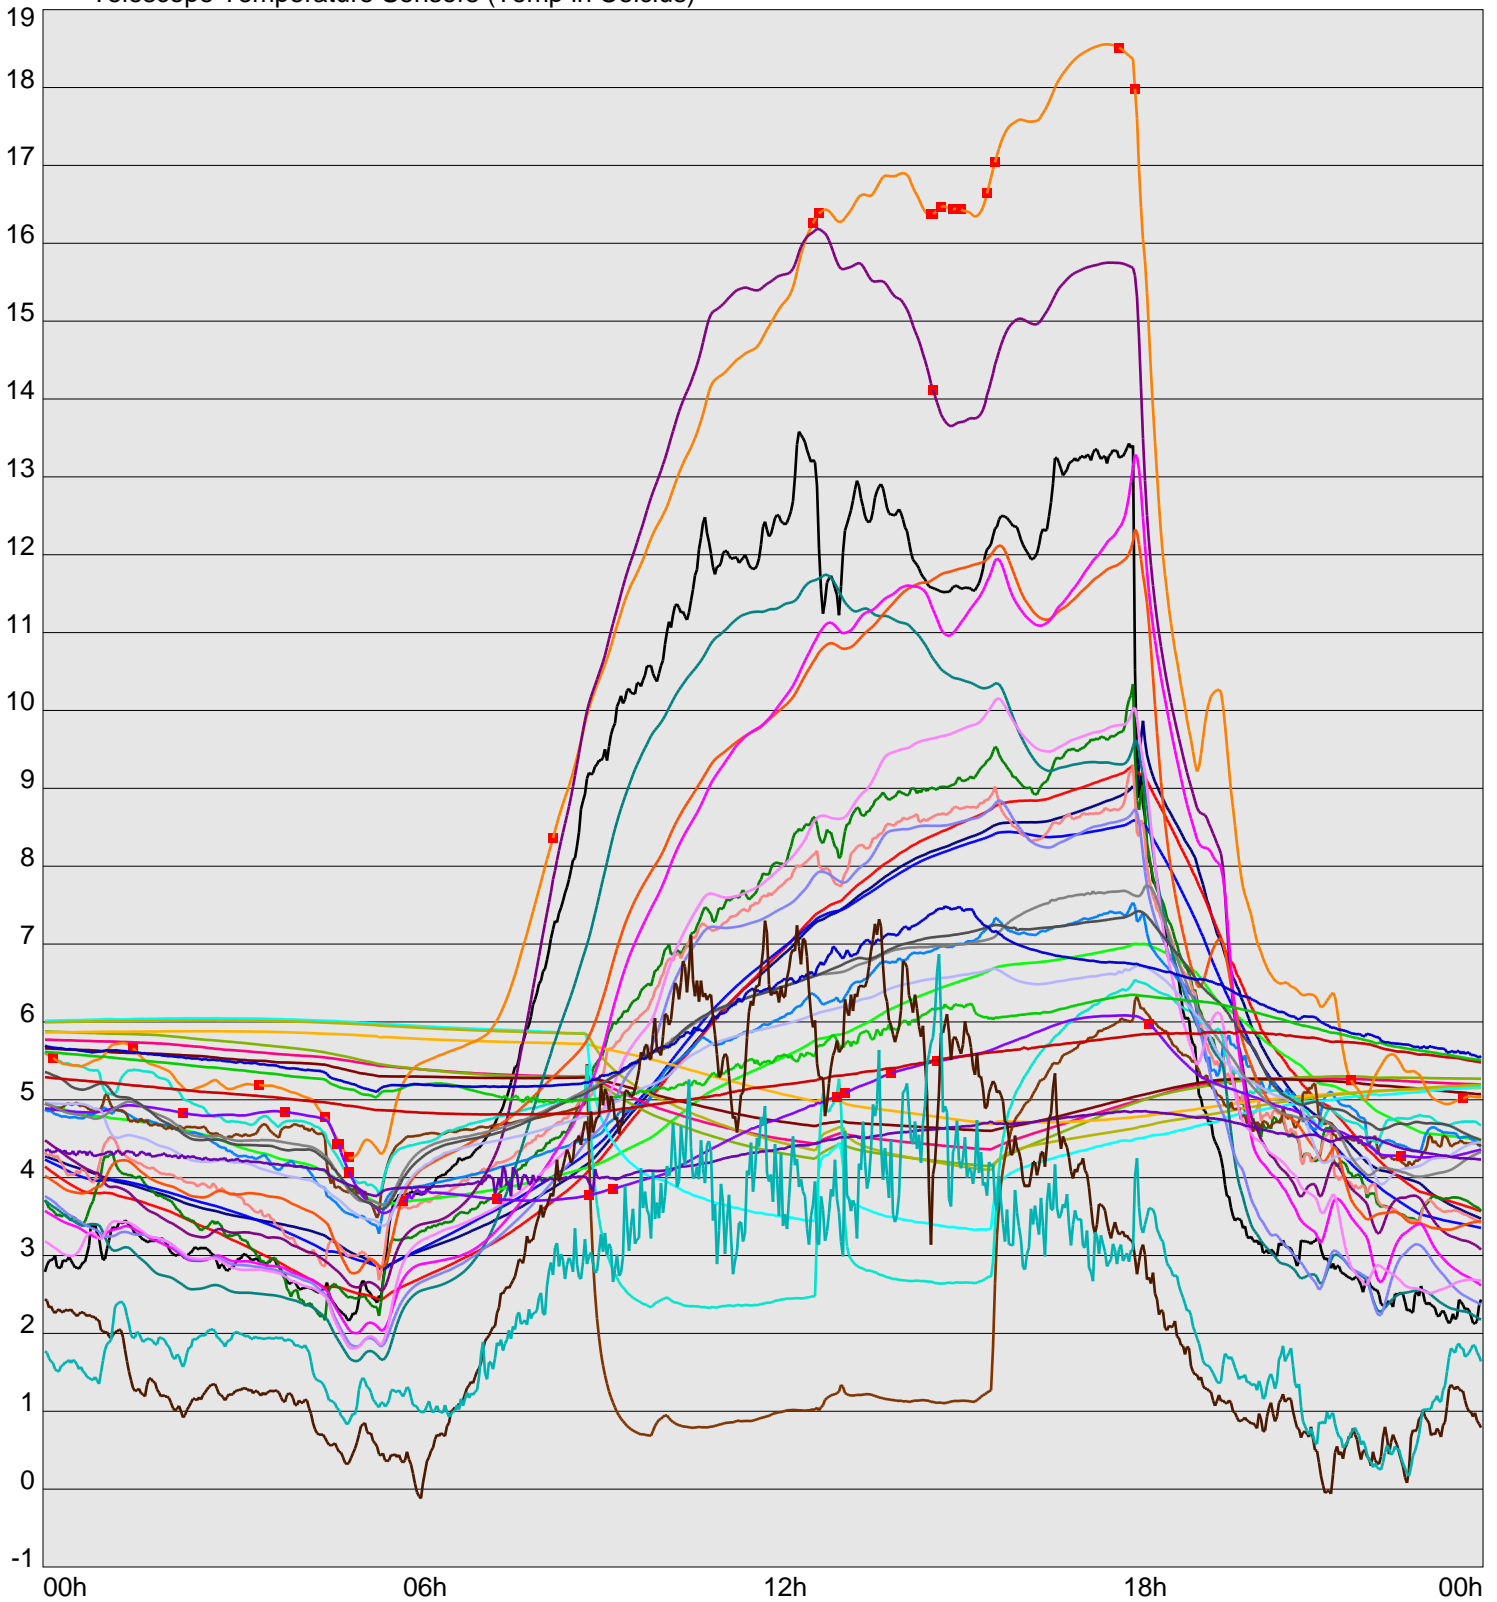

Telescope Temperature Sensors (Temp in Celcius)

— TT1	— TT2	— TT3	— TT4	— TT5	— TT6	— TT7	— TT8	— TM1	— TM2
— TM3	— TM4	— TM5	— TM6	— TMS1	— TMS2	— TD1	— TD2	— TD3	— TD4
— TD5	— TD6	— TD7	— TF1	— TF2	— TF3	— TF4	— TF5	— TF6	— TF7
— TF8	— TE1	— TE2							