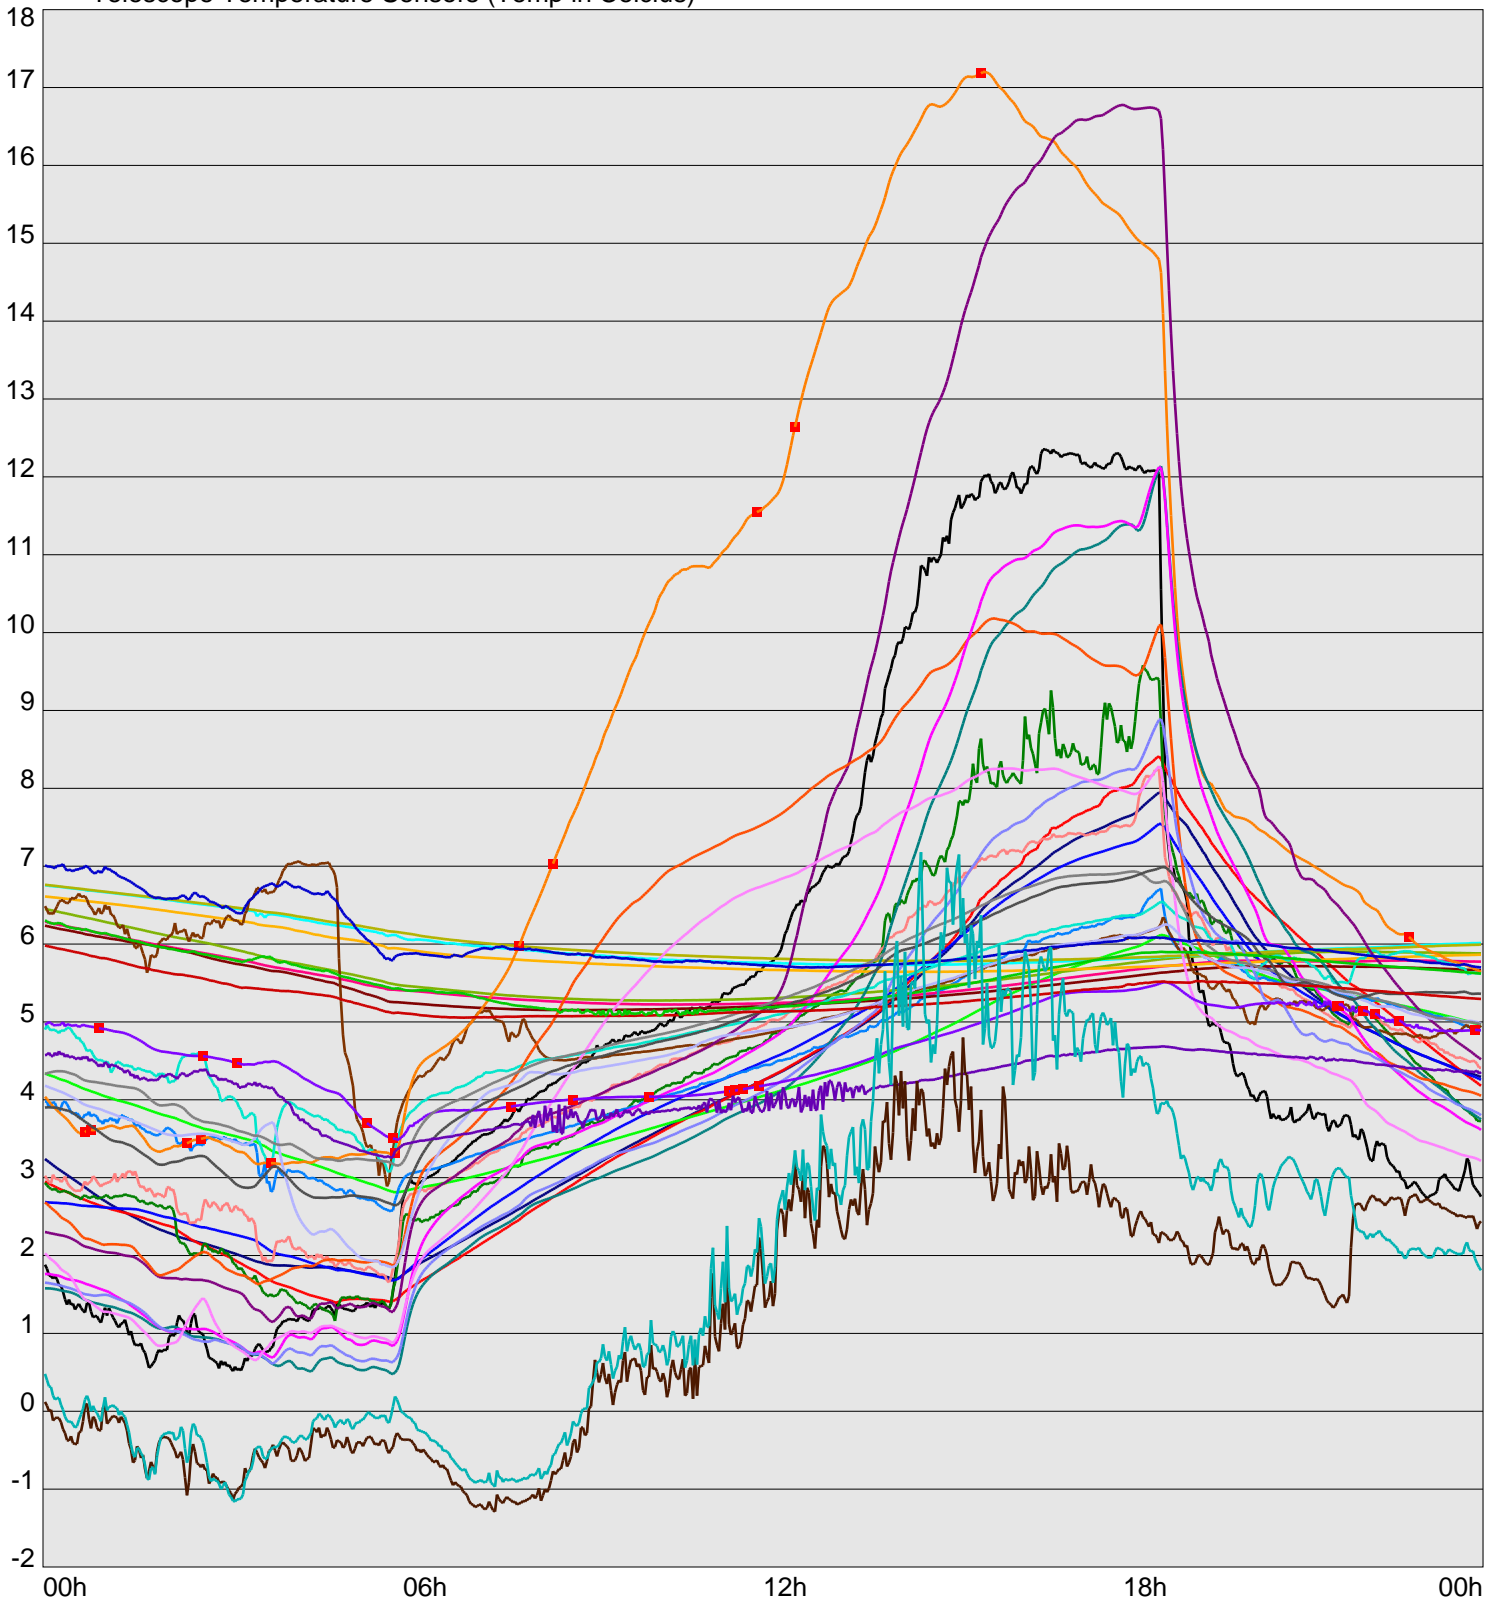

Telescope Temperature Sensors (Temp in Celcius)

TT1	TT2	TT3	TT4	TT5	TT6	TT7	TT8	TM1	TM2
TM3	TM4	TM5	TM6	TMS1	TMS2	TD1	TD2	TD3	TD4
TD5	TD6	TD7	TF1	TF2	TF3	TF4	TF5	TF6	TF7
TF8	TE1	TE2							