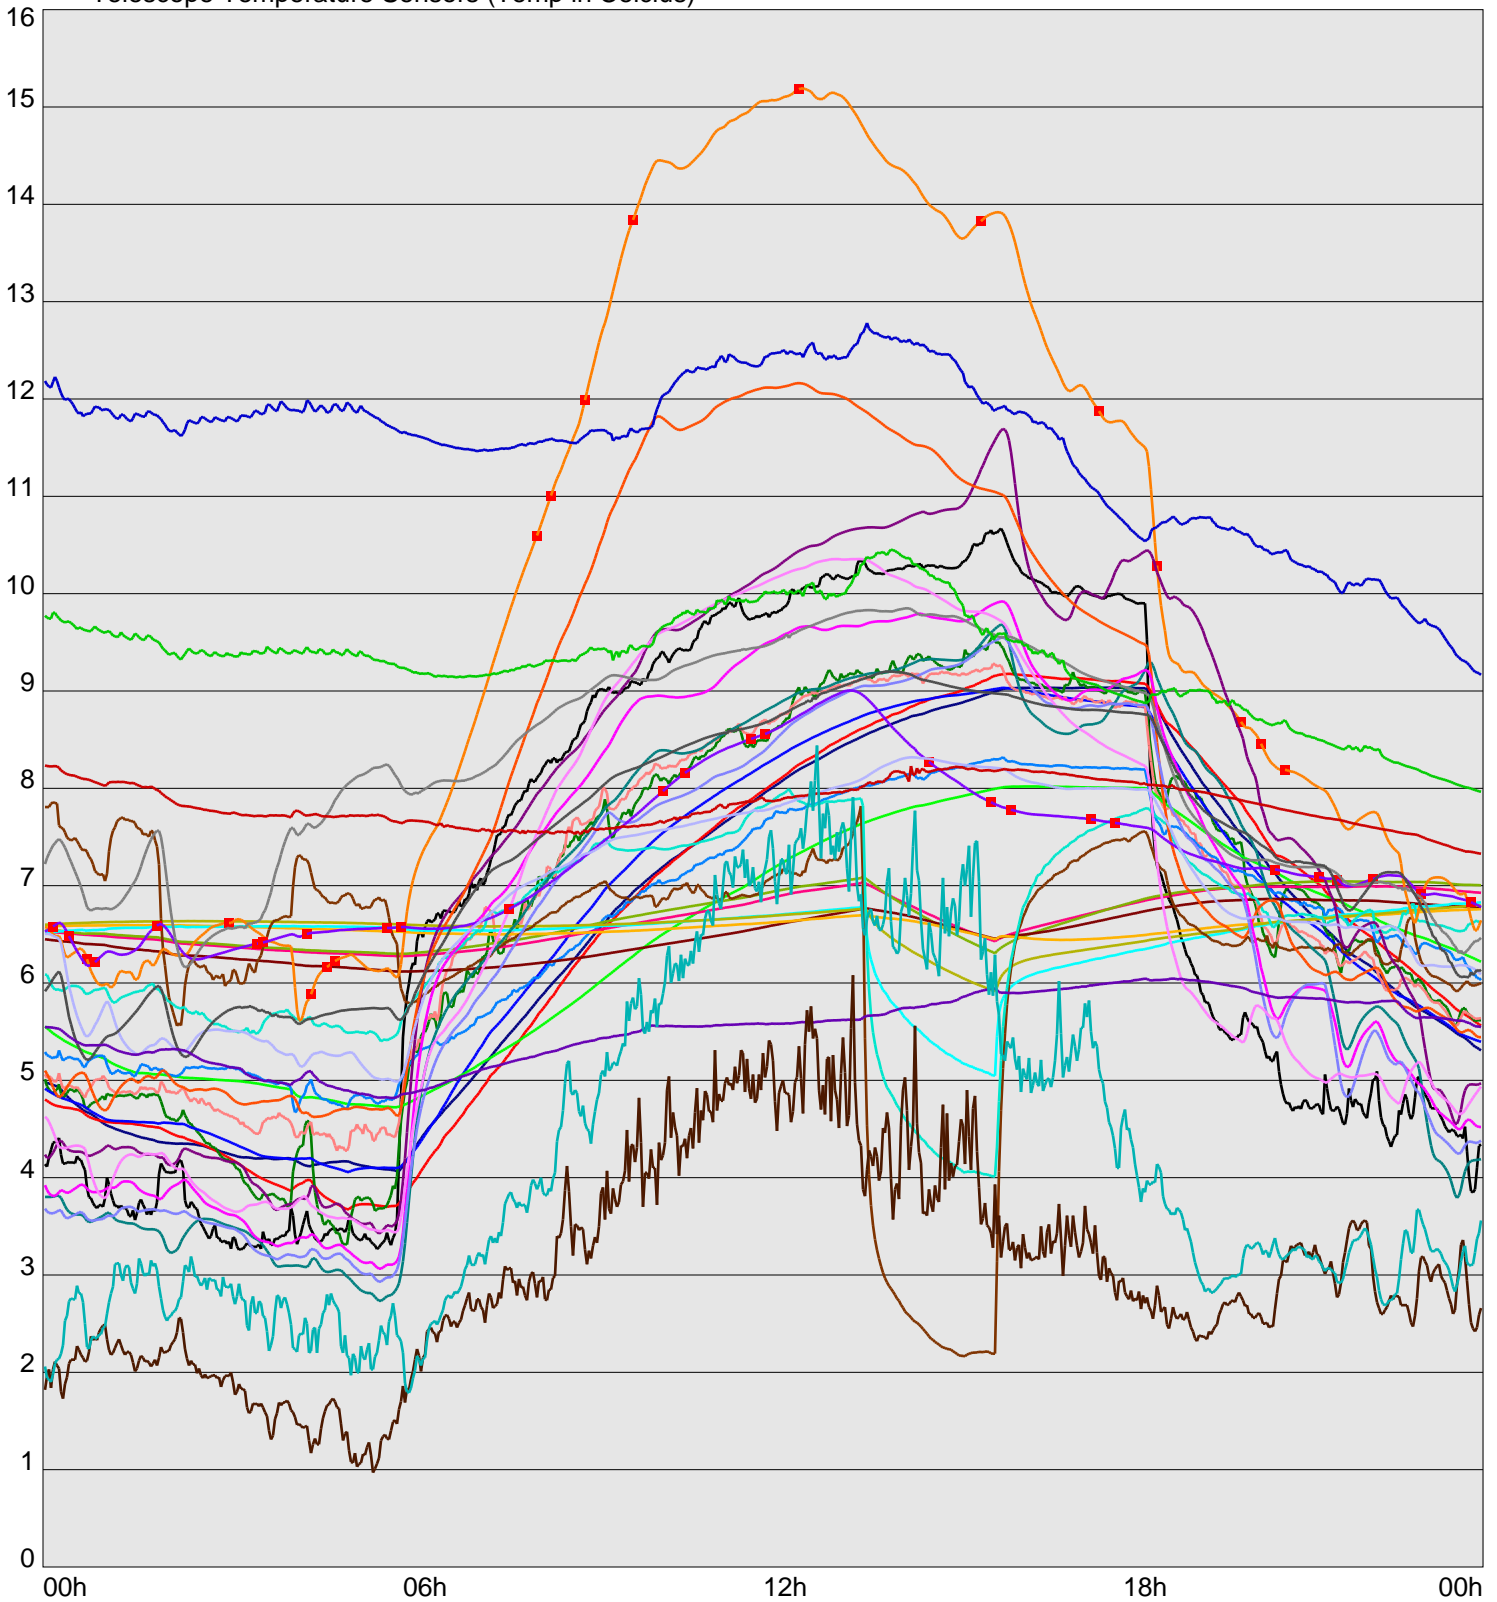

Telescope Temperature Sensors (Temp in Celcius)

— TT1	— TT2	— TT3	— TT4	— TT5	— TT6	— TT7	— TT8	— TM1	— TM2
— TM3	— TM4	— TM5	— TM6	— TMS1	— TMS2	— TD1	— TD2	— TD3	— TD4
— TD5	— TD6	— TD7	— TF1	— TF2	— TF3	— TF4	— TF5	— TF6	— TF7
— TF8	— TE1	— TE2							