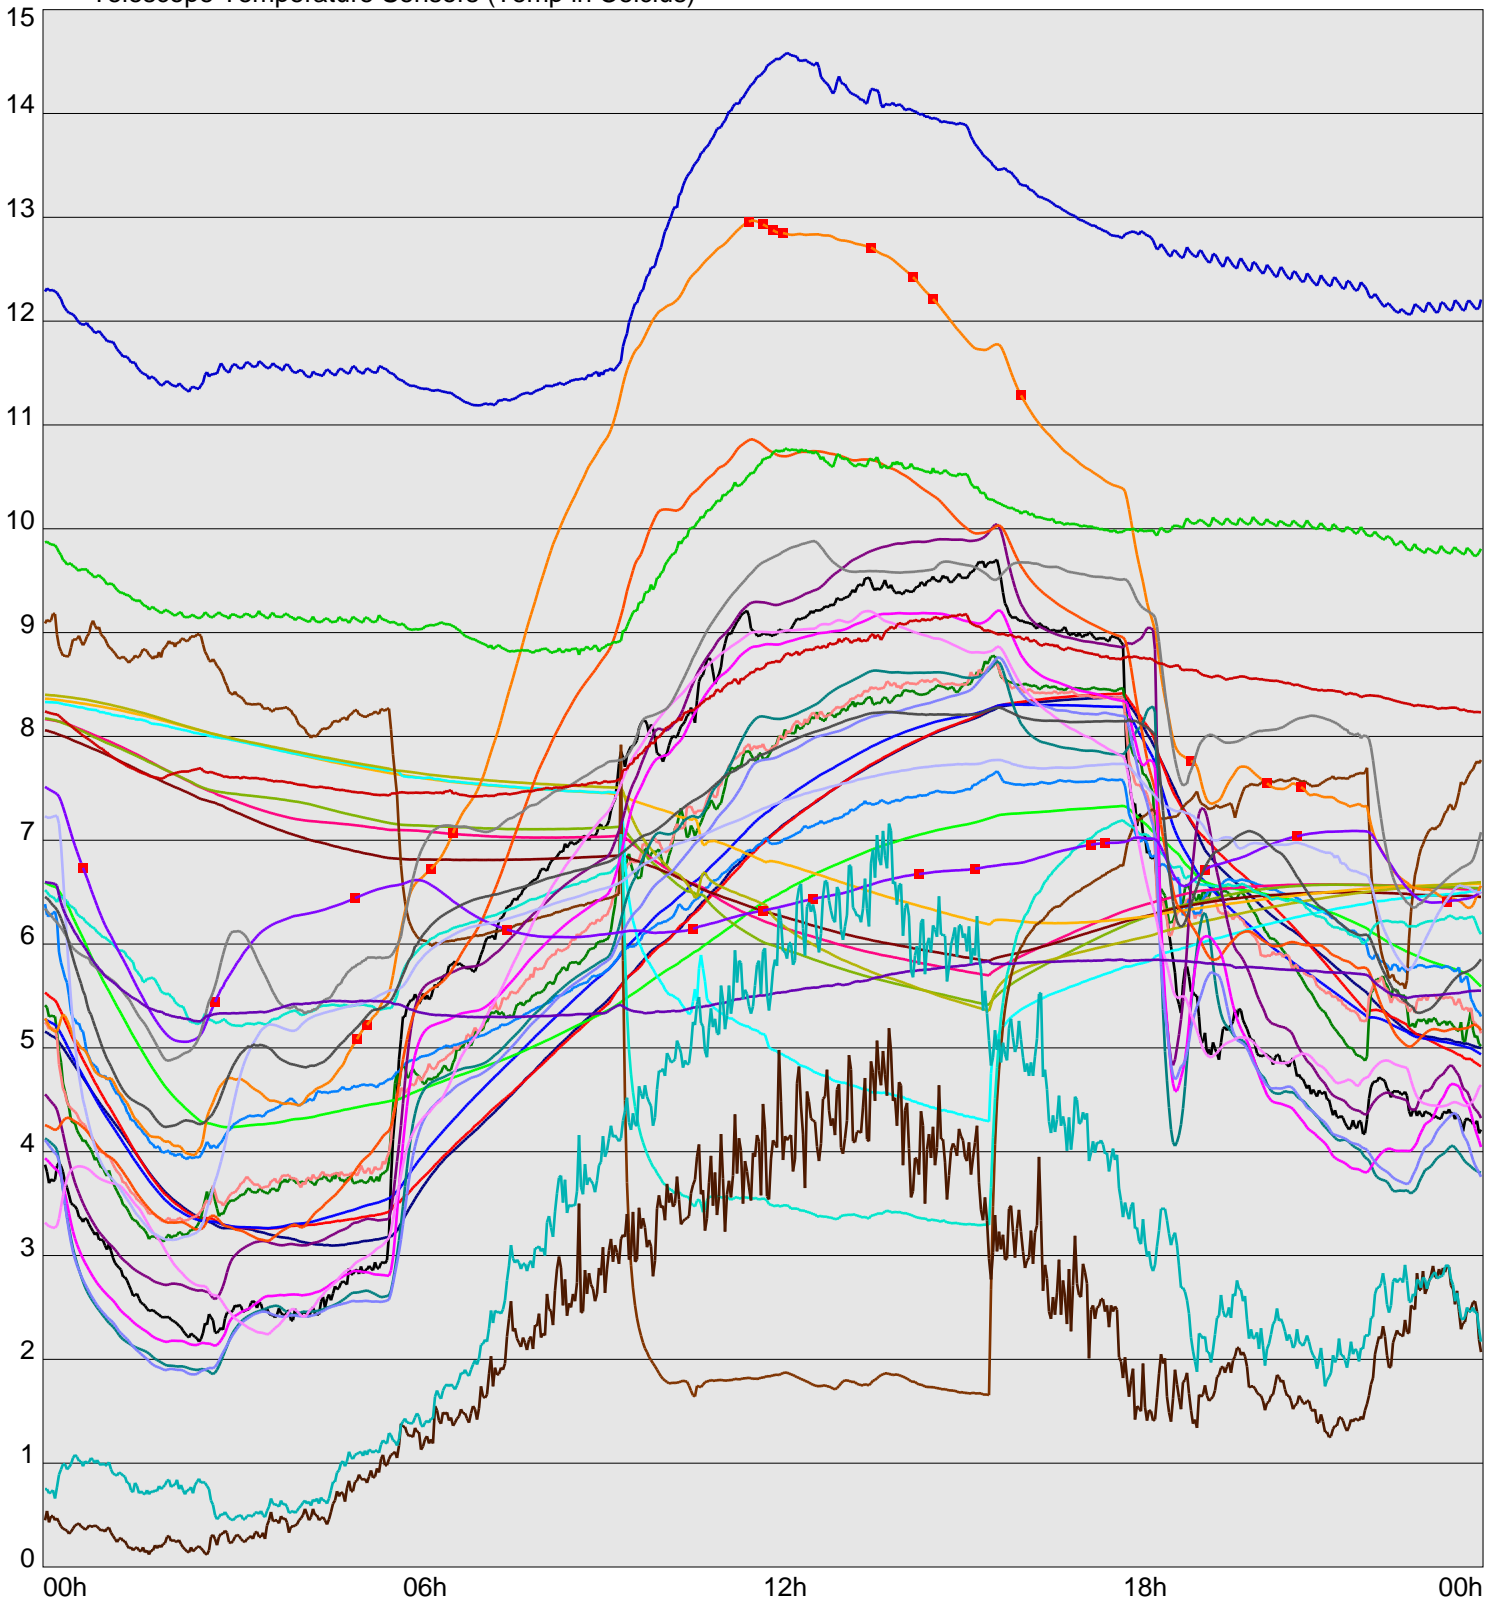

Telescope Temperature Sensors (Temp in Celcius)

TT1	TT2	TT3	TT4	TT5	TT6	TT7	TT8	TM1	TM2
TM3	TM4	TM5	TM6	TMS1	TMS2	TD1	TD2	TD3	TD4
TD5	TD6	TD7	TF1	TF2	TF3	TF4	TF5	TF6	TF7
TF8	TE1	TE2							