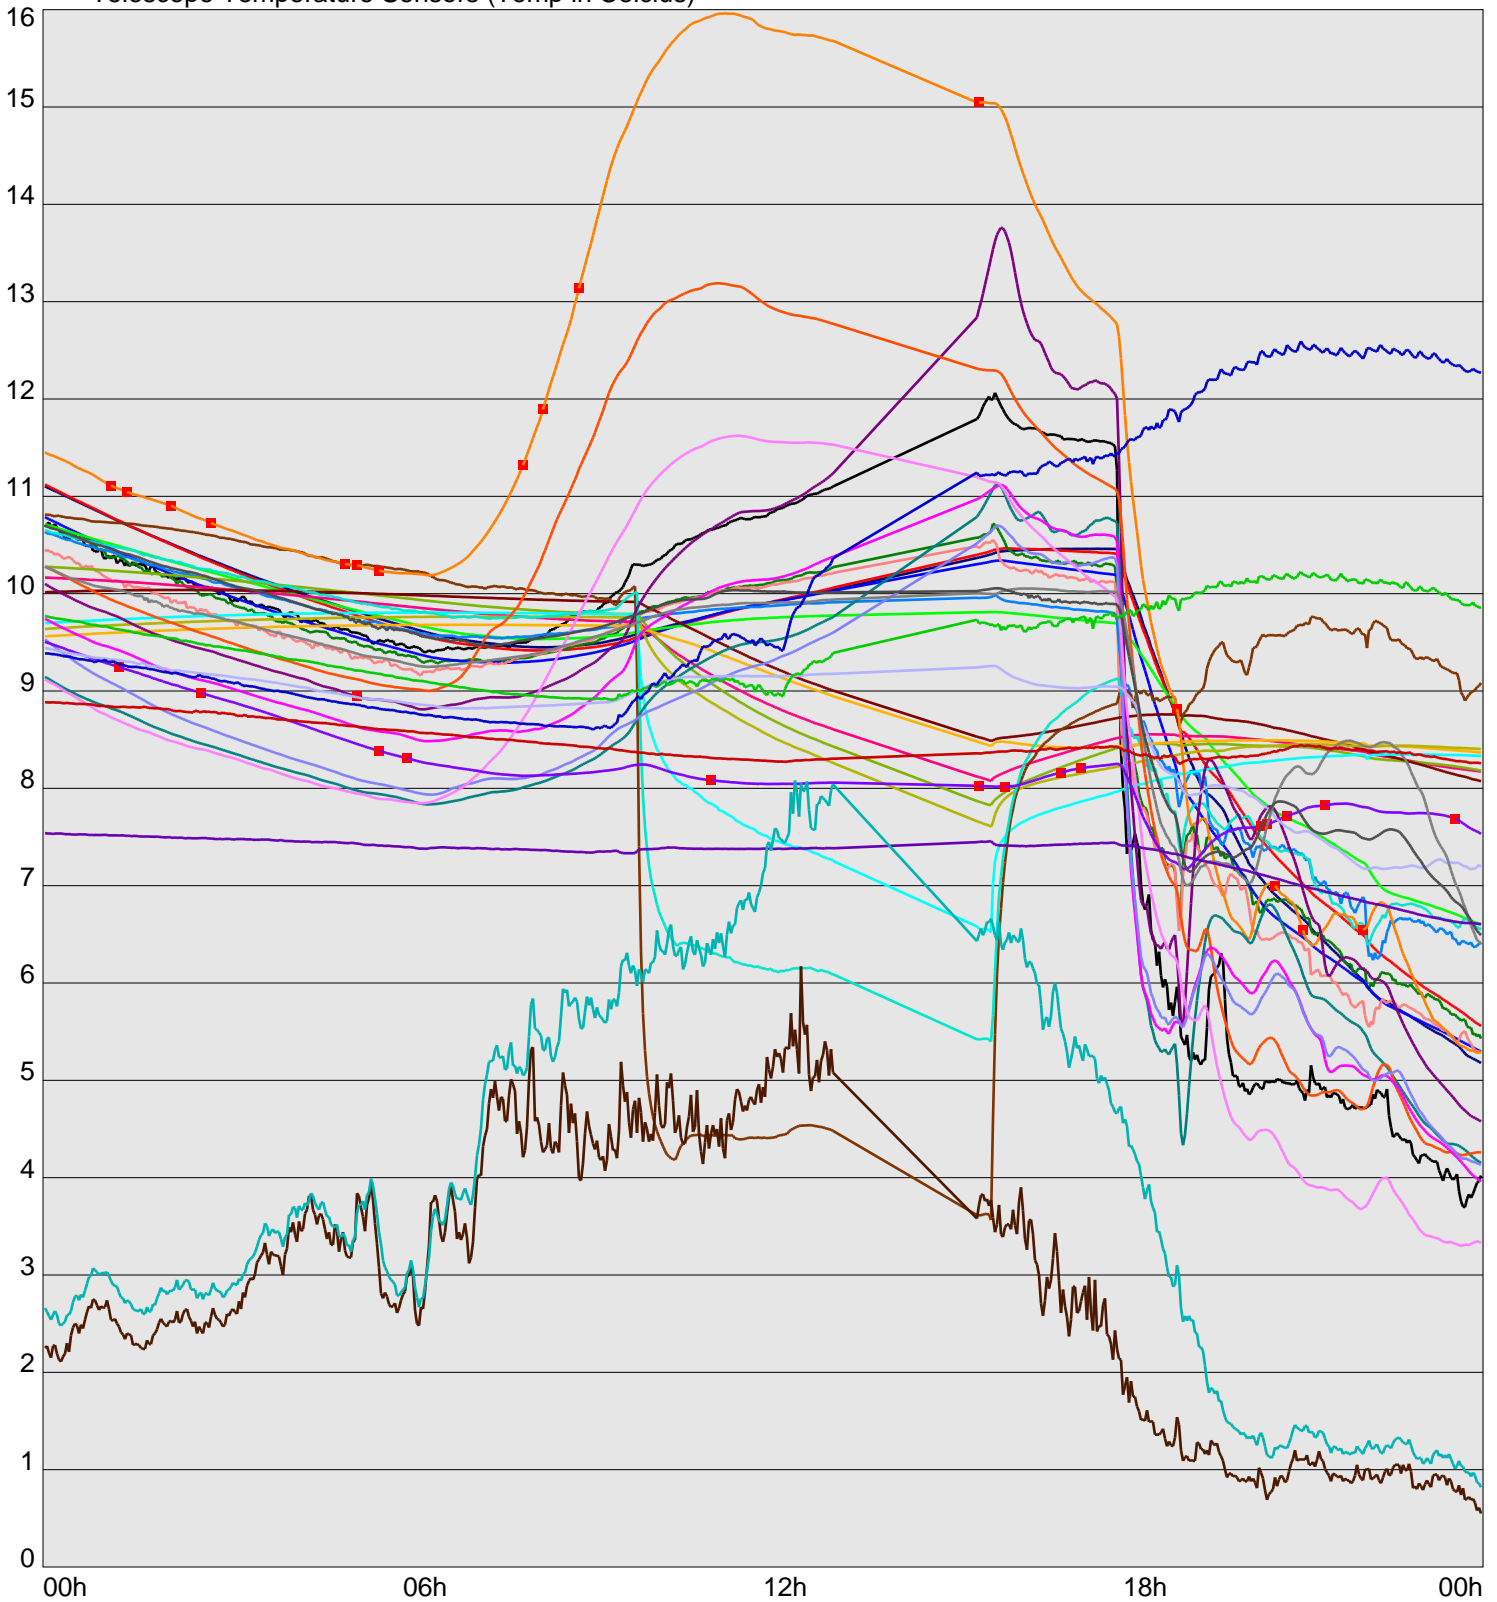

Telescope Temperature Sensors (Temp in Celcius)

- |     |     |     |     |      |      |     |     |     |     |
|-----|-----|-----|-----|------|------|-----|-----|-----|-----|
| TT1 | TT2 | TT3 | TT4 | TT5  | TT6  | TT7 | TT8 | TM1 | TM2 |
| TM3 | TM4 | TM5 | TM6 | TMS1 | TMS2 | TD1 | TD2 | TD3 | TD4 |
| TD5 | TD6 | TD7 | TF1 | TF2  | TF3  | TF4 | TF5 | TF6 | TF7 |
| TF8 | TE1 | TE2 |     |      |      |     |     |     |     |