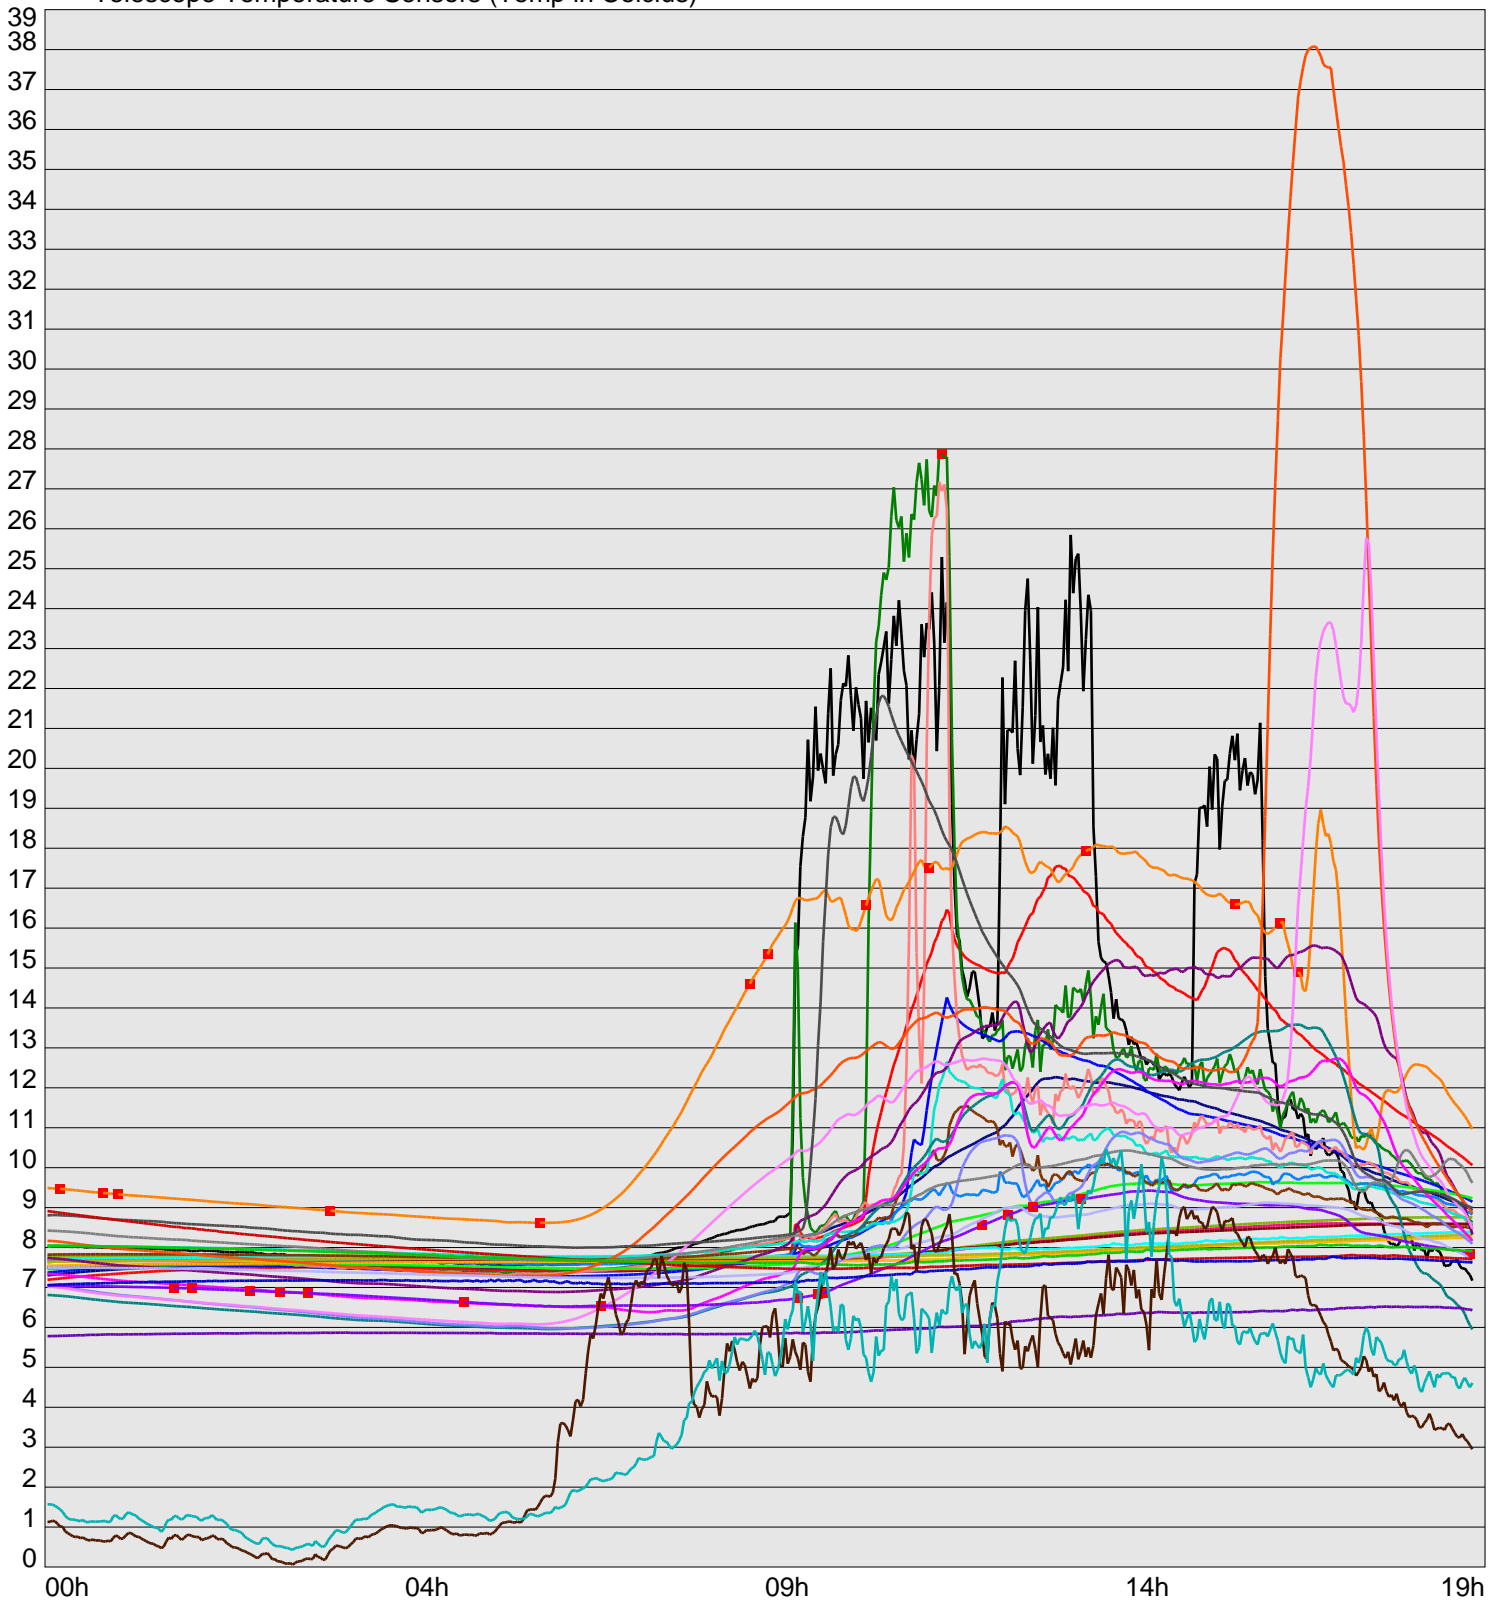

Telescope Temperature Sensors (Temp in Celcius)

— TT1	— TT2	— TT3	— TT4	— TT5	— TT6	— TT7	— TT8	— TM1	— TM2
— TM3	— TM4	— TM5	— TM6	— TMS1	— TMS2	— TD1	— TD2	— TD3	— TD4
— TD5	— TD6	— TD7	— TF1	— TF2	— TF3	— TF4	— TF5	— TF6	— TF7
— TF8	— TE1	— TE2							