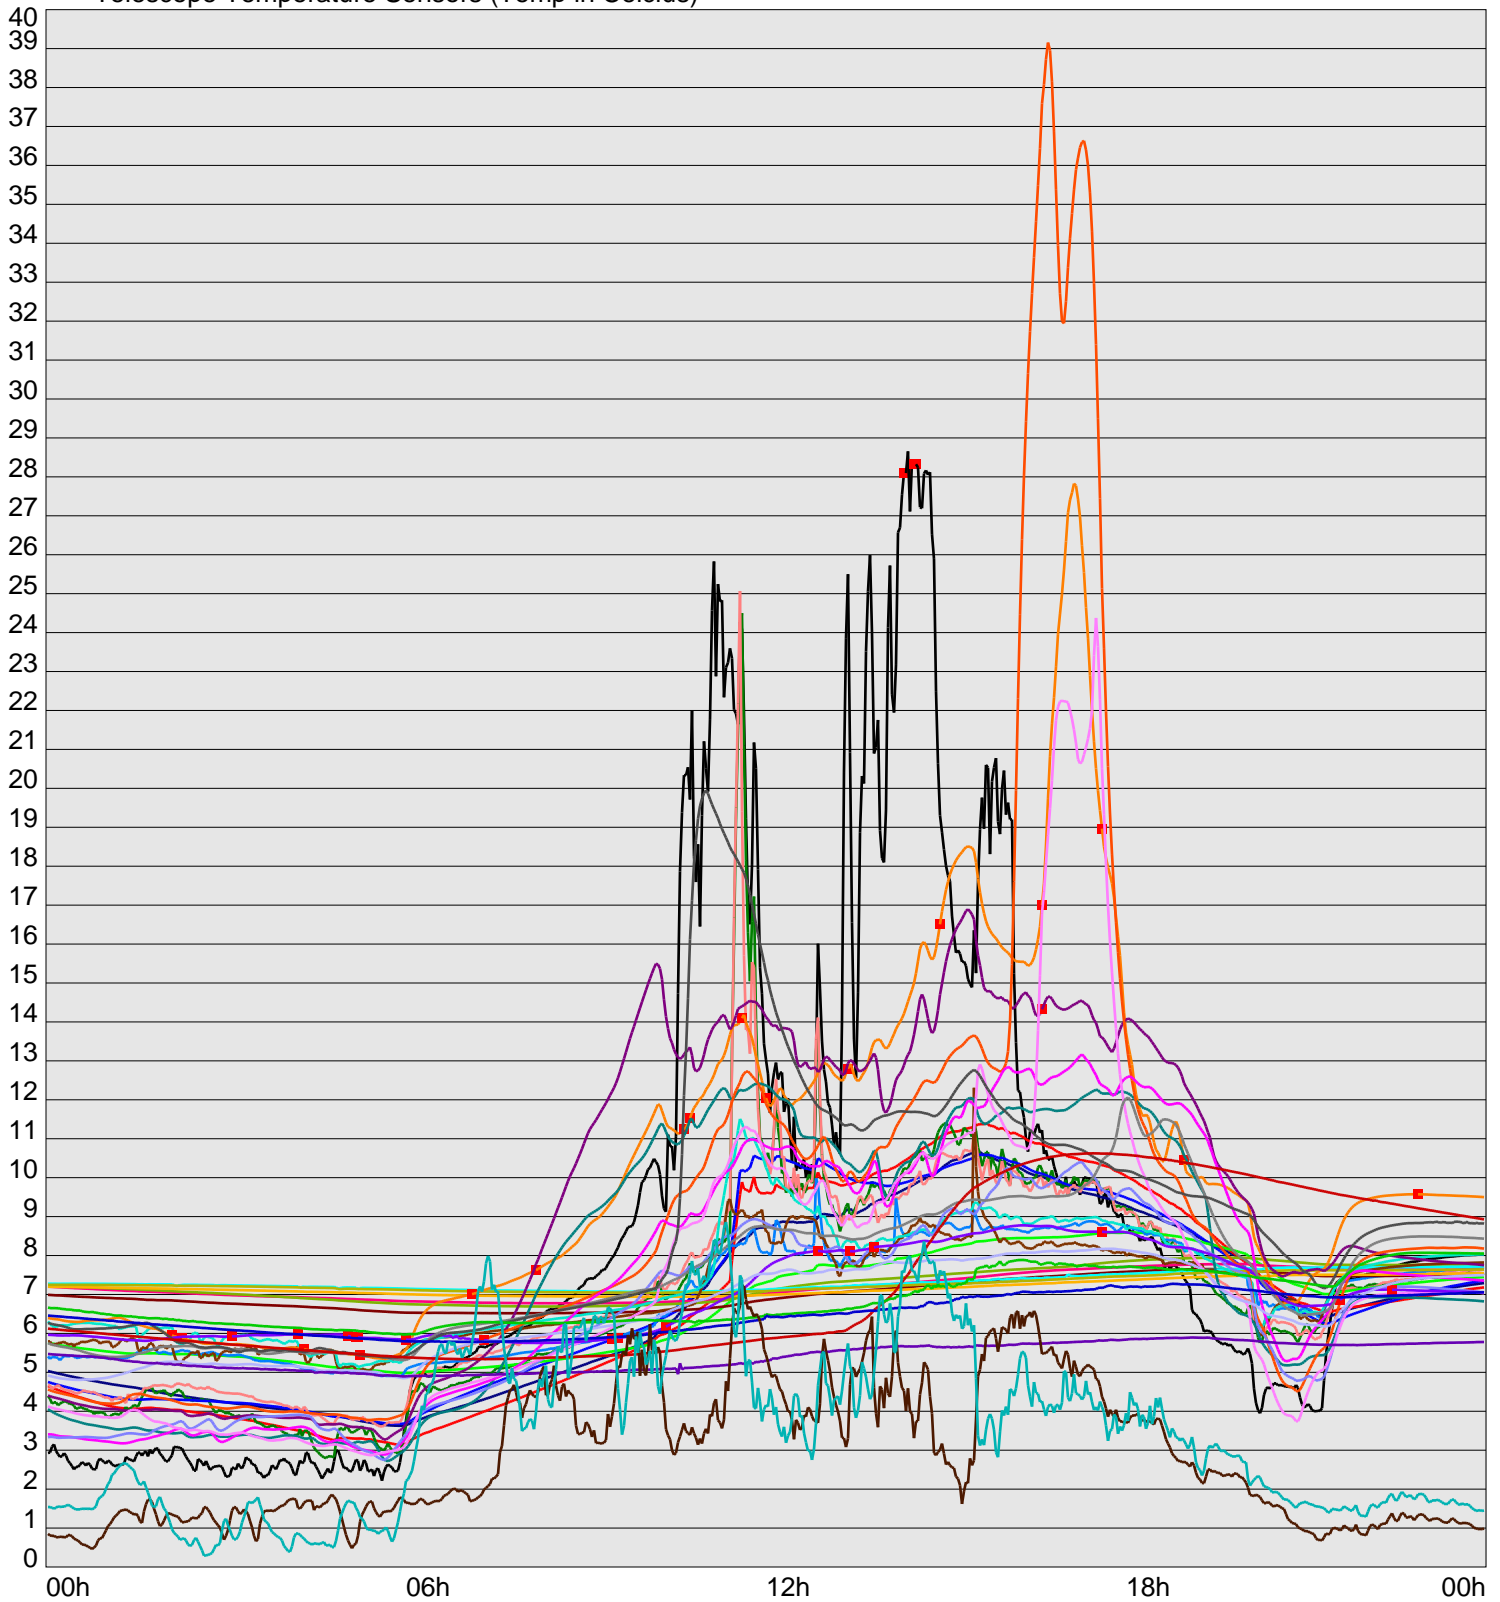

Telescope Temperature Sensors (Temp in Celcius)

TT1	TT2	TT3	TT4	TT5	TT6	TT7	TT8	TM1	TM2
TM3	TM4	TM5	TM6	TMS1	TMS2	TD1	TD2	TD3	TD4
TD5	TD6	TD7	TF1	TF2	TF3	TF4	TF5	TF6	TF7
TF8	TE1	TE2							