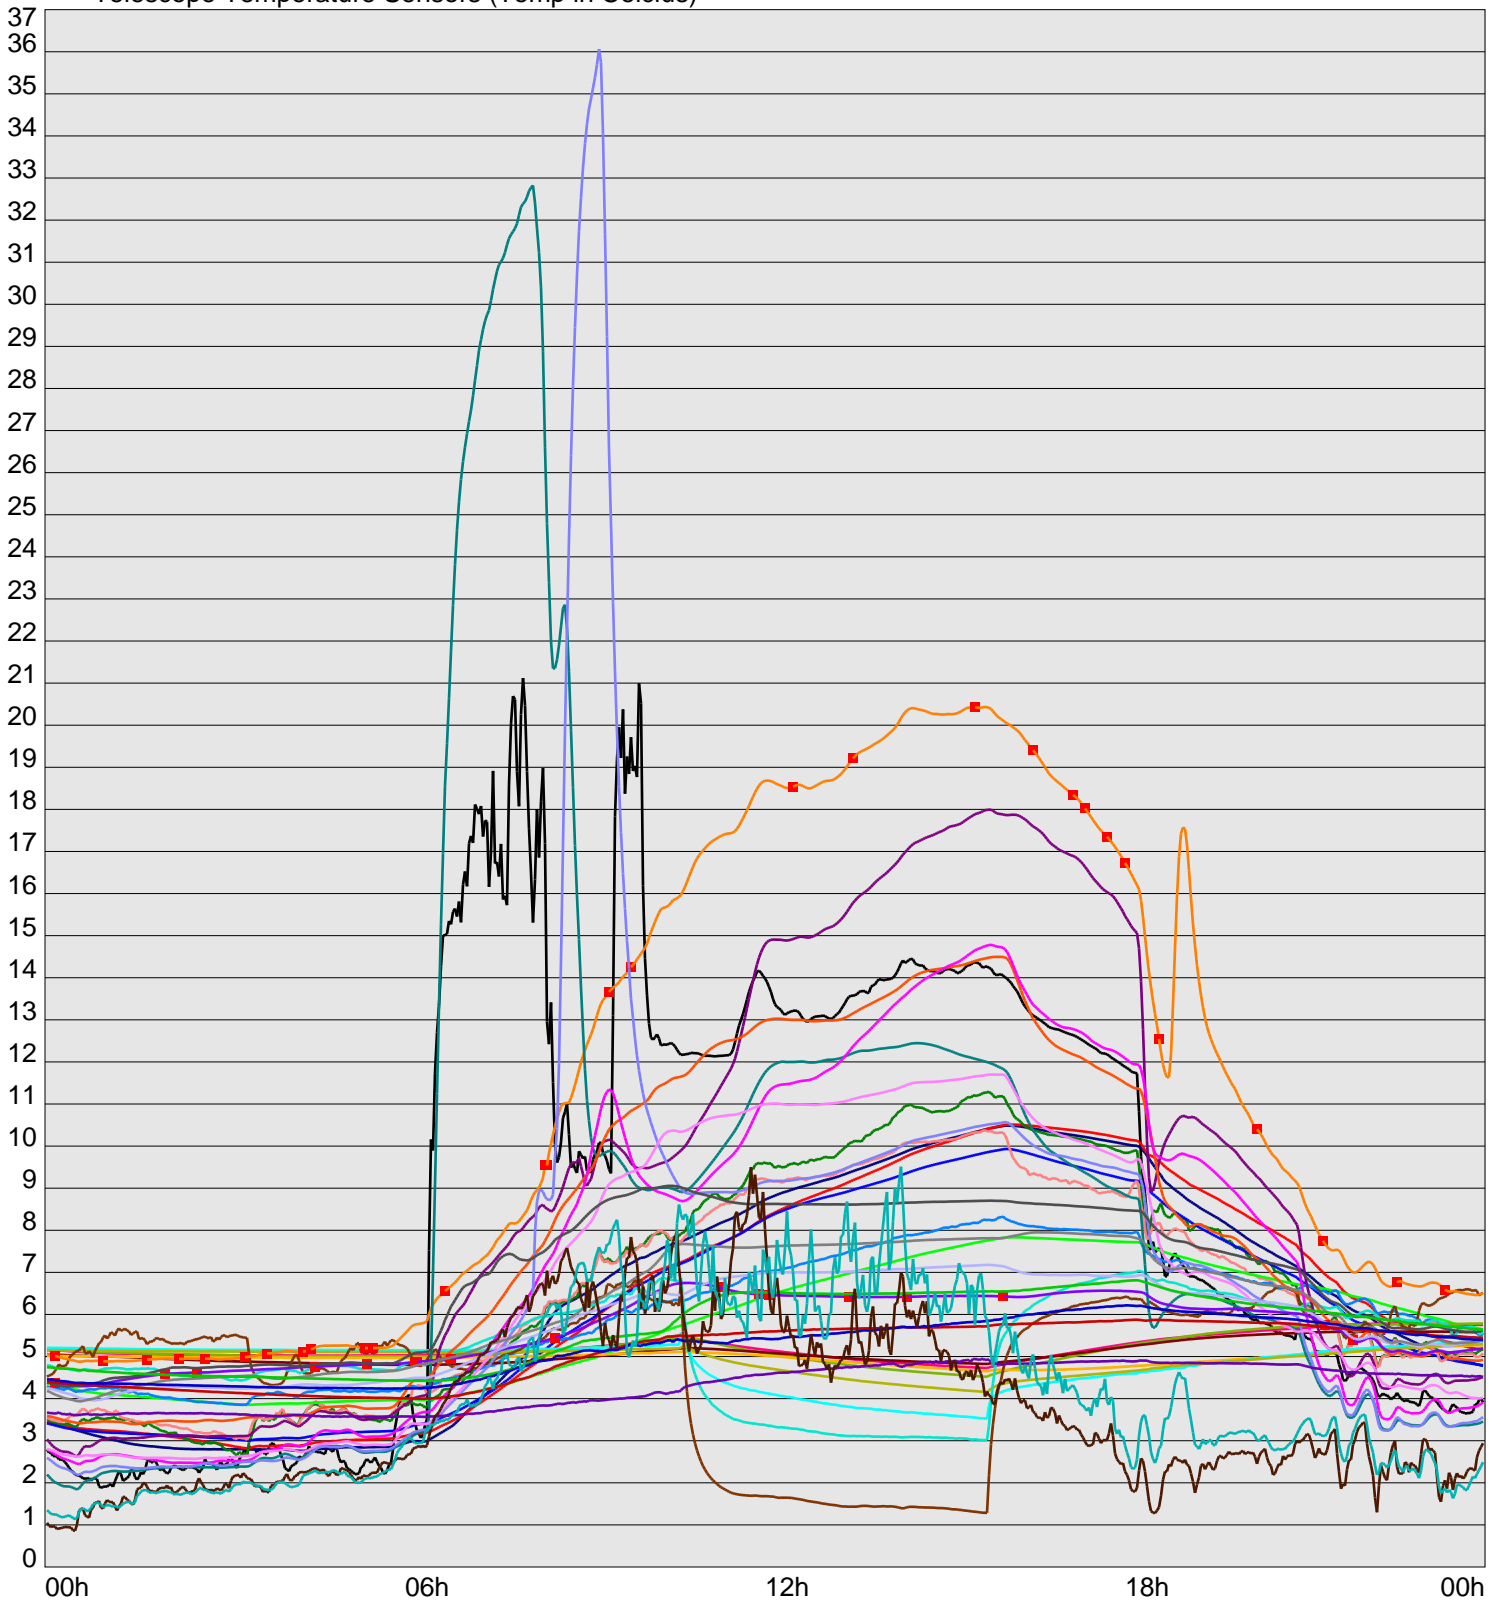

Telescope Temperature Sensors (Temp in Celcius)

- | | | | | | | | | | |
|-----|-----|-----|-----|------|------|-----|-----|-----|-----|
| TT1 | TT2 | TT3 | TT4 | TT5 | TT6 | TT7 | TT8 | TM1 | TM2 |
| TM3 | TM4 | TM5 | TM6 | TMS1 | TMS2 | TD1 | TD2 | TD3 | TD4 |
| TD5 | TD6 | TD7 | TF1 | TF2 | TF3 | TF4 | TF5 | TF6 | TF7 |
| TF8 | TE1 | TE2 | | | | | | | |