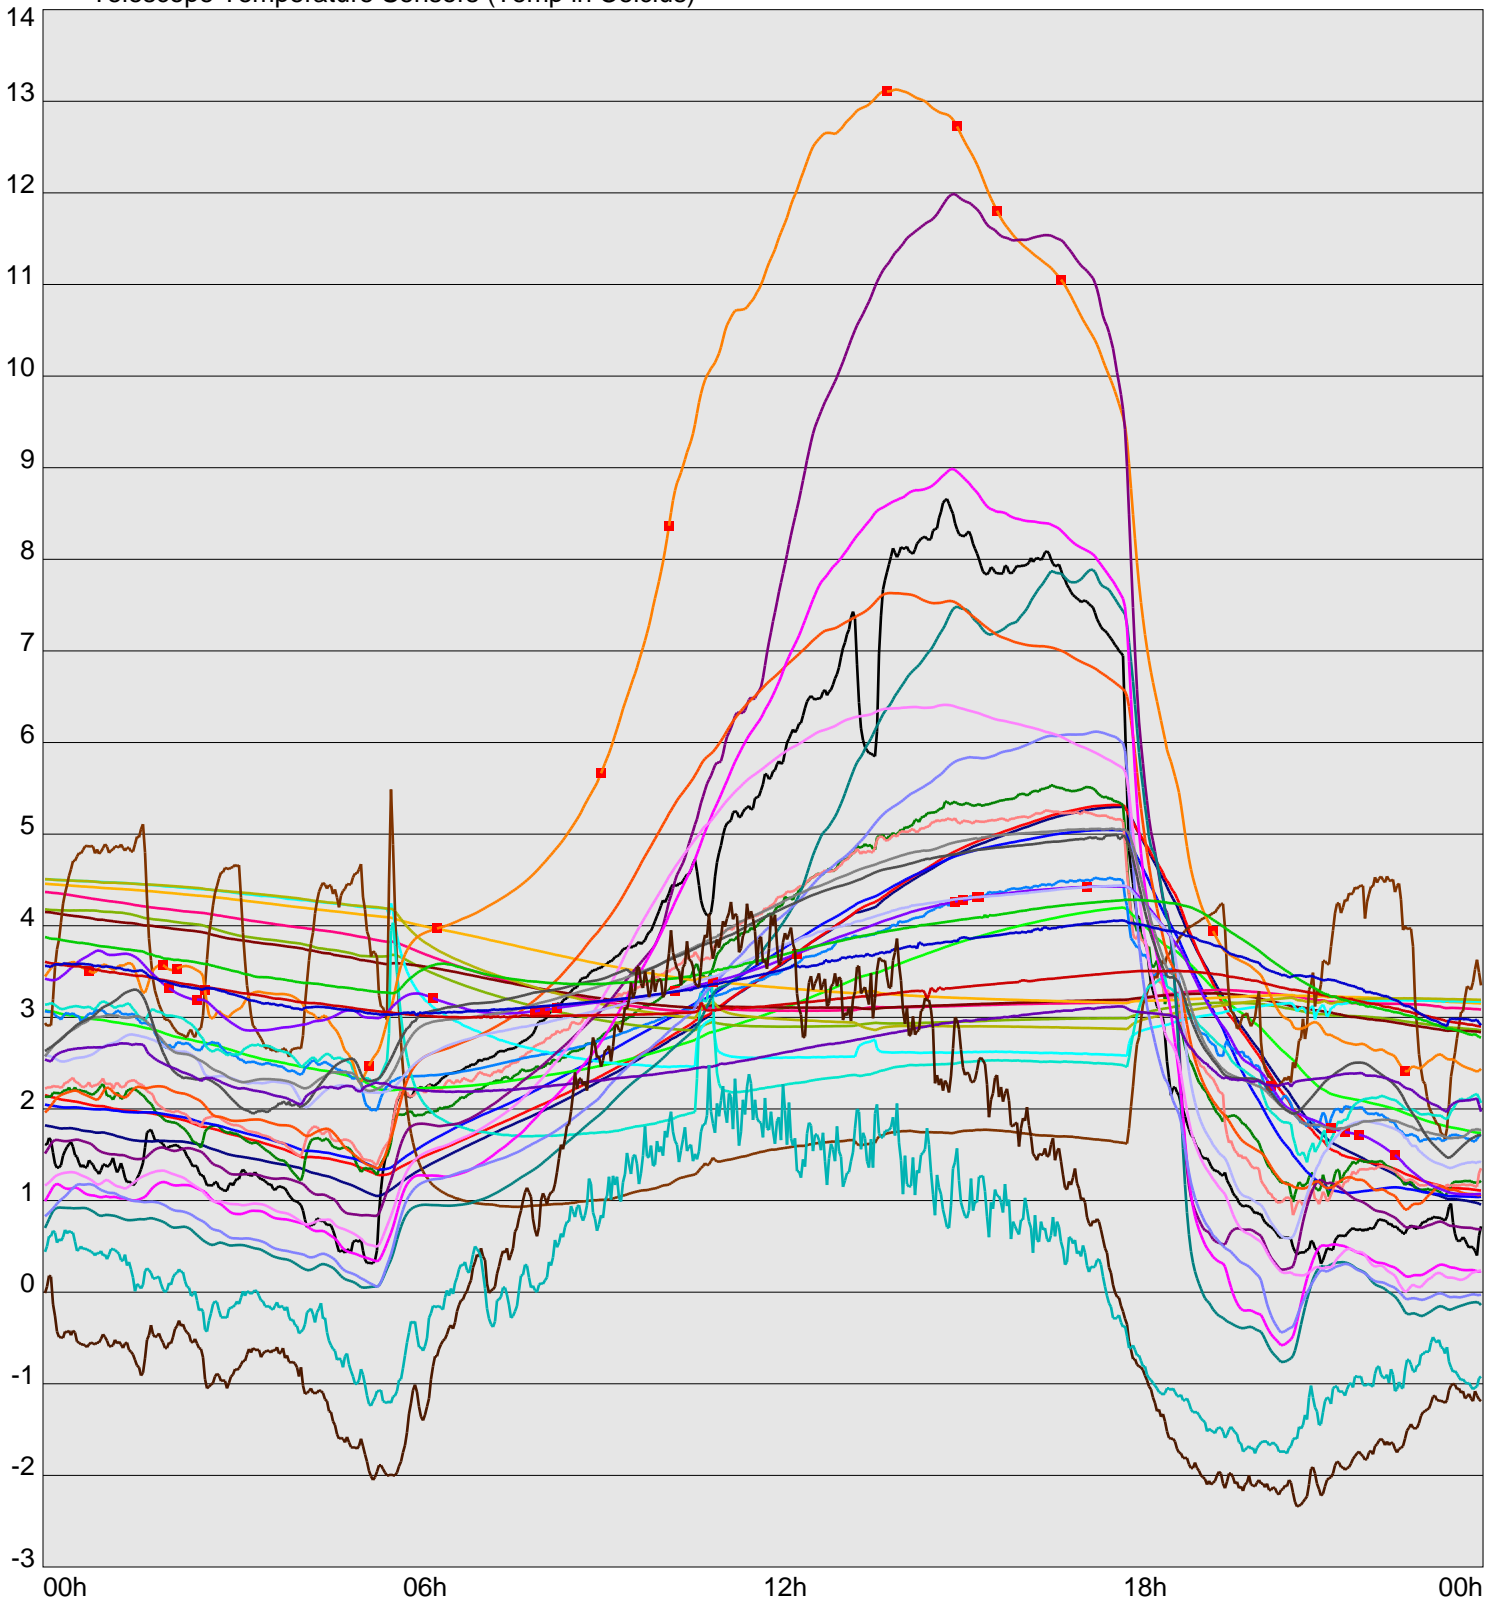

Telescope Temperature Sensors (Temp in Celcius)

- TT1 TT2 TT3 TT4 TT5 TT6 TT7 TT8
- TM1 TM2 TM3 TM4 TM5 TM6 TMS1 TMS2 TD1 TD2 TD3 TD4
- TD5 TD6 TD7 TF1 TF2 TF3 TF4 TF5 TF6 TF7
- TF8 TE1 TE2