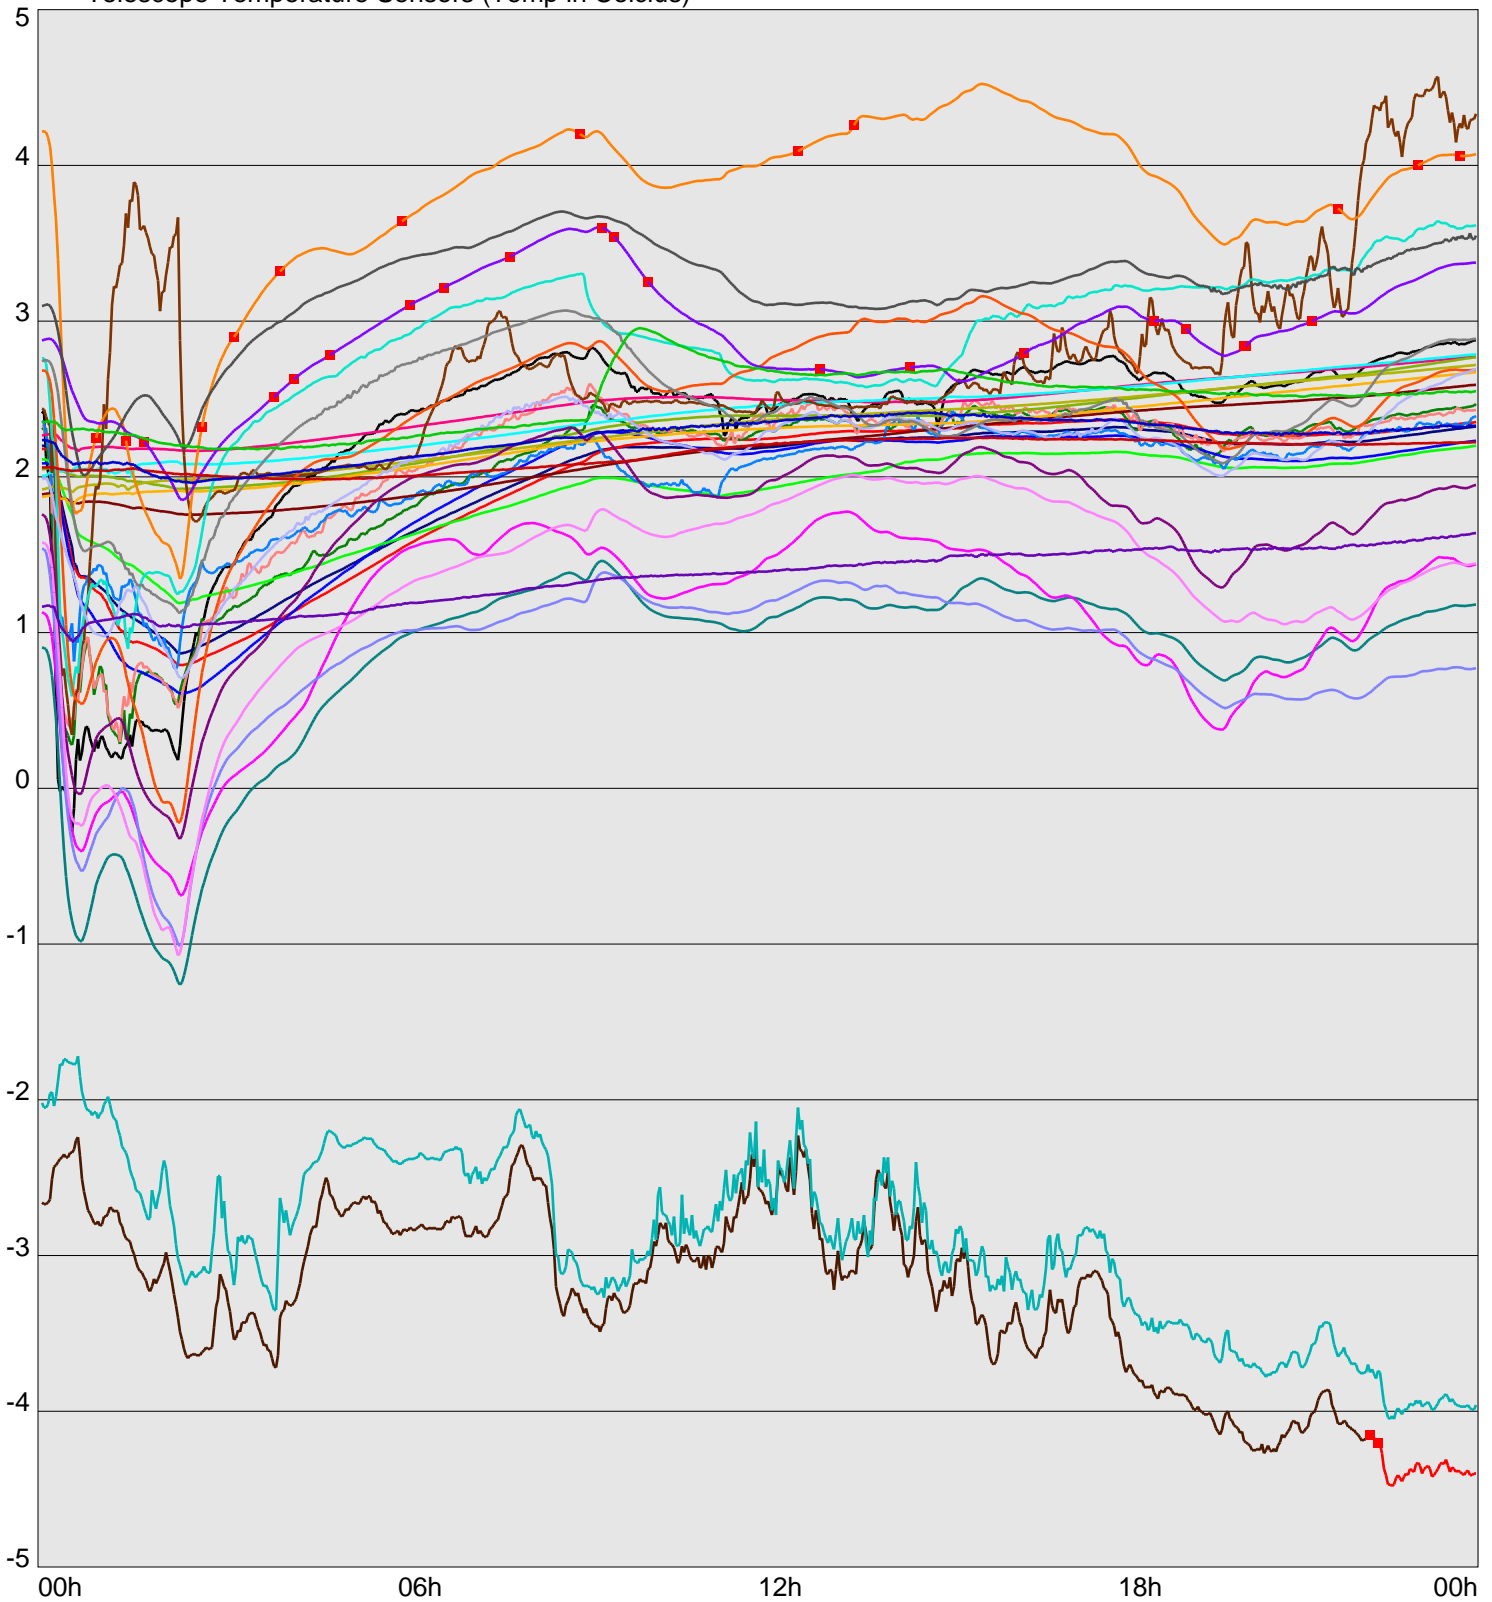

Telescope Temperature Sensors (Temp in Celcius)

TT1	TT2	TT3	TT4	TT5	TT6	TT7	TT8	TM1	TM2
TM3	TM4	TM5	TM6	TMS1	TMS2	TD1	TD2	TD3	TD4
TD5	TD6	TD7	TF1	TF2	TF3	TF4	TF5	TF6	TF7
TF8	TE1	TE2							