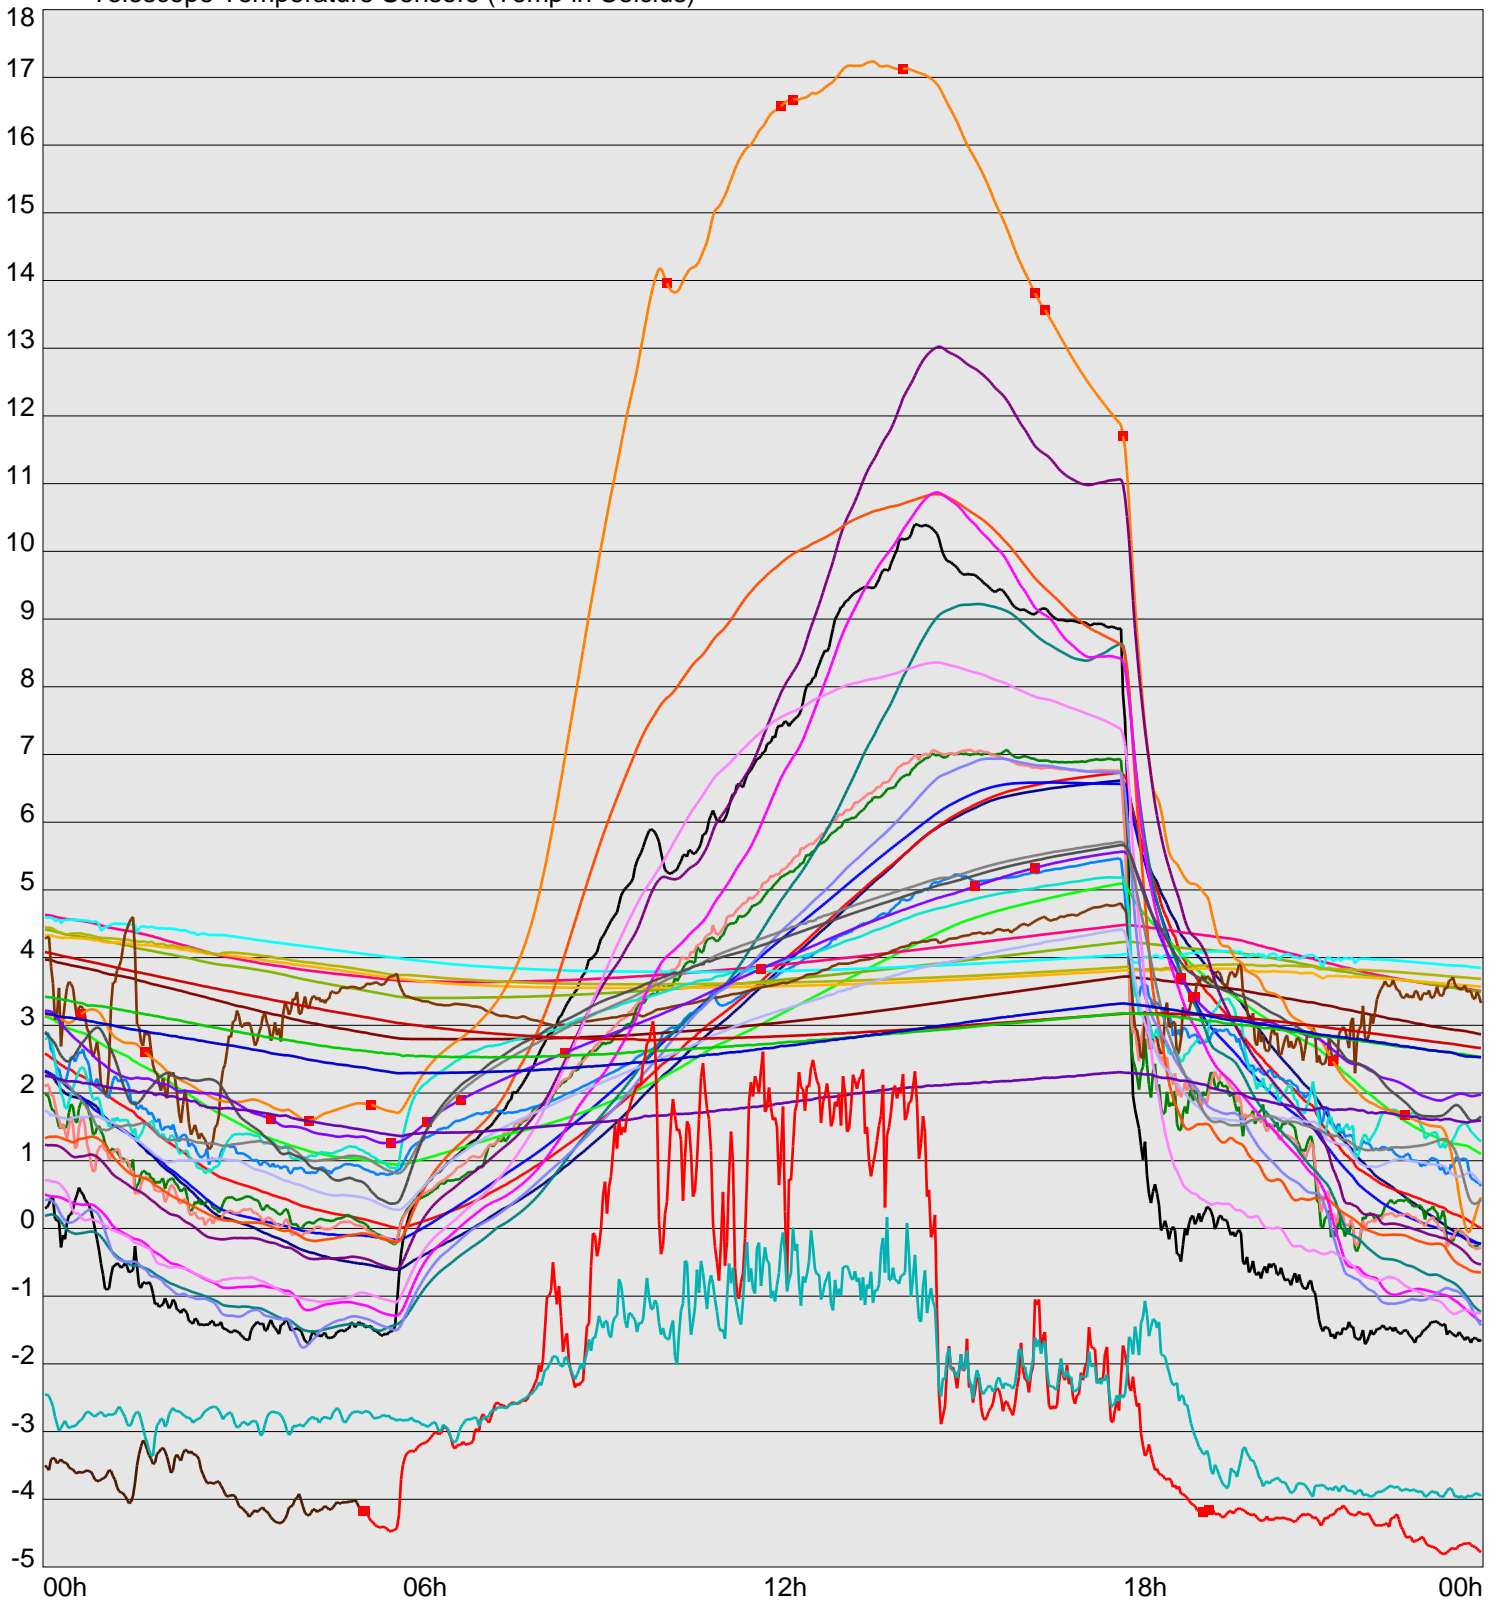

Telescope Temperature Sensors (Temp in Celcius)

— TT1	— TT2	— TT3	— TT4	— TT5	— TT6	— TT7	— TT8	— TM1	— TM2
— TM3	— TM4	— TM5	— TM6	— TMS1	— TMS2	— TD1	— TD2	— TD3	— TD4
— TD5	— TD6	— TD7	— TF1	— TF2	— TF3	— TF4	— TF5	— TF6	— TF7
— TF8	— TE1	— TE2							