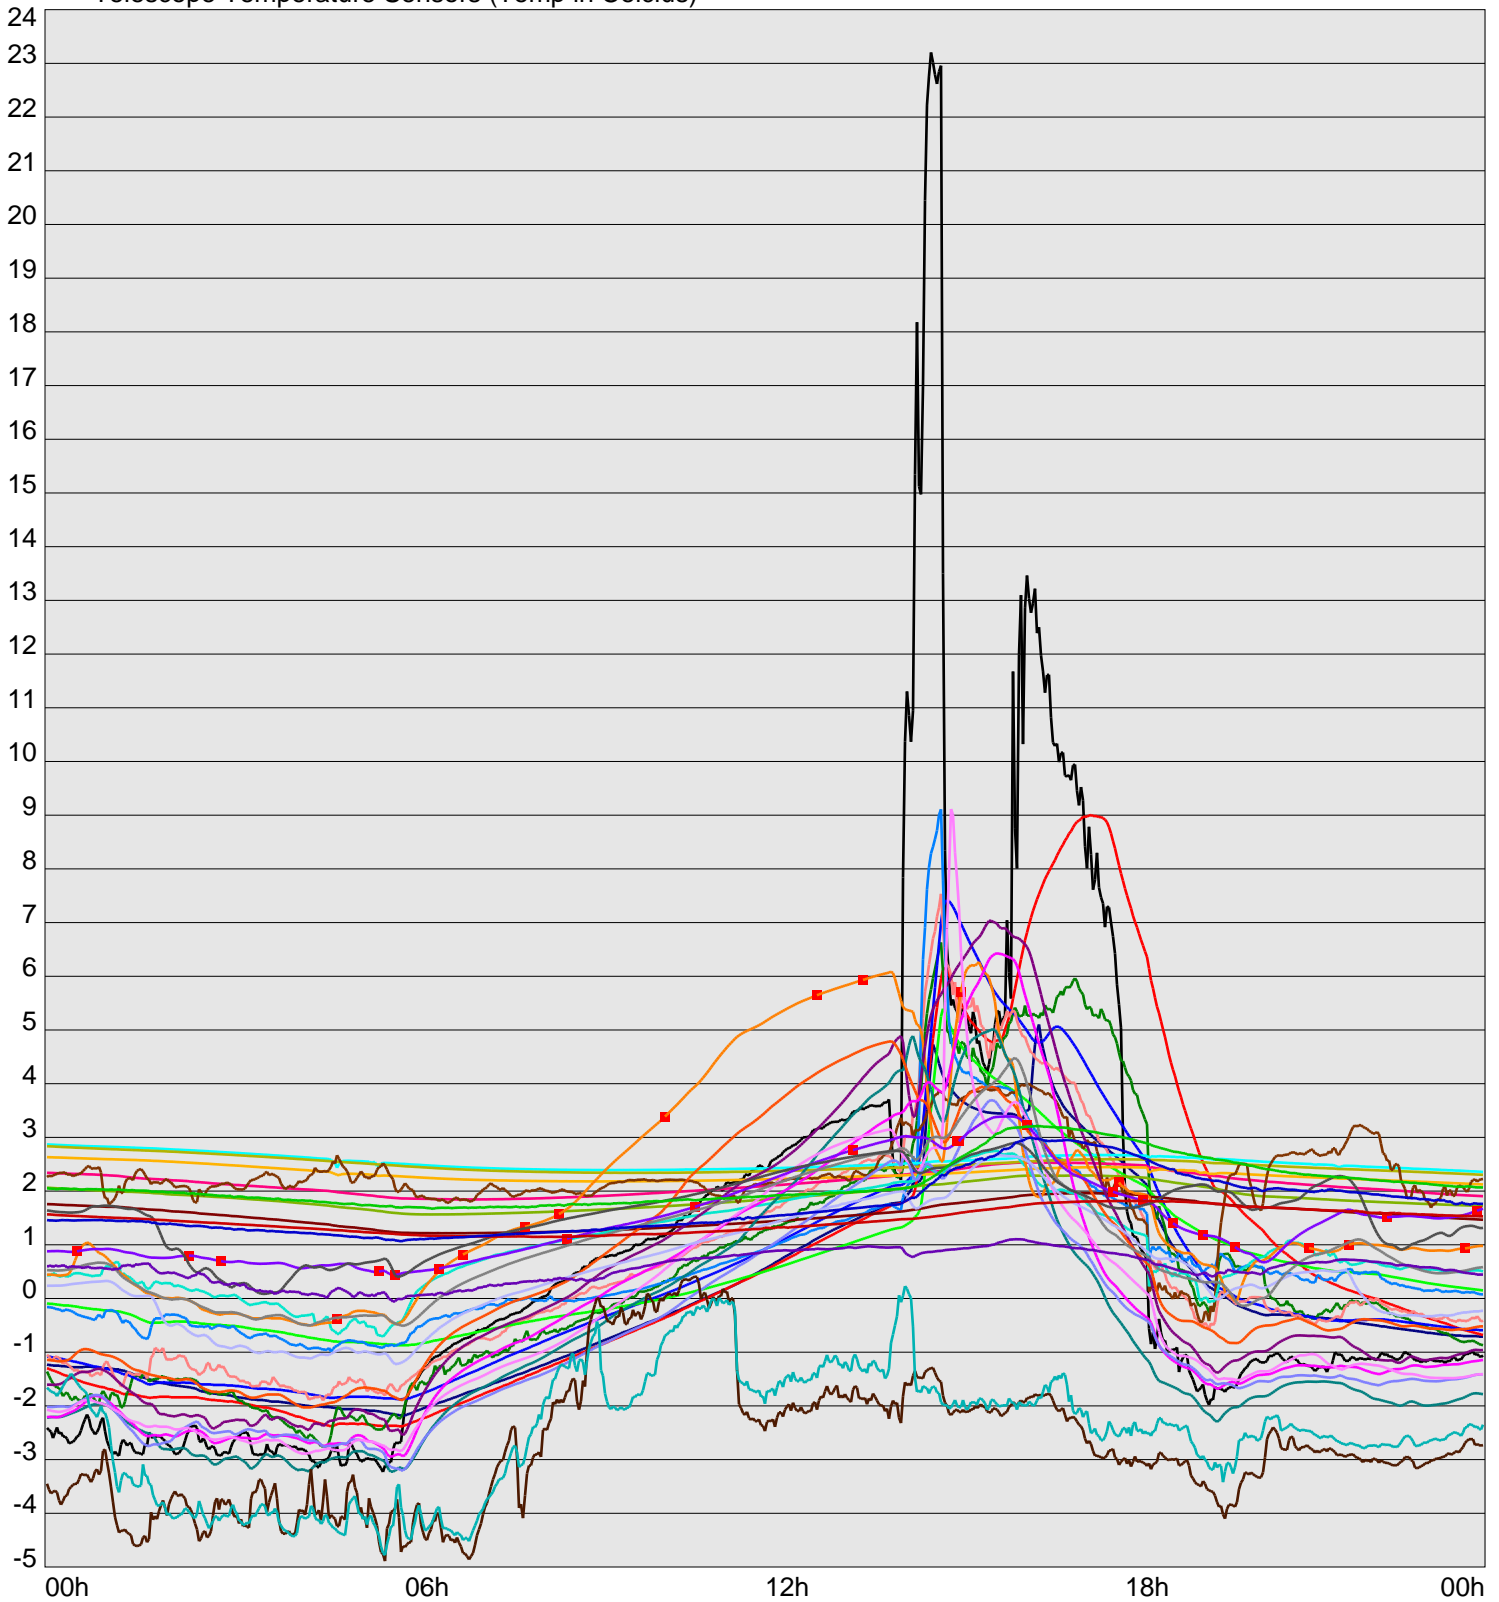

Telescope Temperature Sensors (Temp in Celcius)

- | | | | | | | | | | |
|-----|-----|-----|-----|------|------|-----|-----|-----|-----|
| TT1 | TT2 | TT3 | TT4 | TT5 | TT6 | TT7 | TT8 | TM1 | TM2 |
| TM3 | TM4 | TM5 | TM6 | TMS1 | TMS2 | TD1 | TD2 | TD3 | TD4 |
| TD5 | TD6 | TD7 | TF1 | TF2 | TF3 | TF4 | TF5 | TF6 | TF7 |
| TF8 | TE1 | TE2 | | | | | | | |