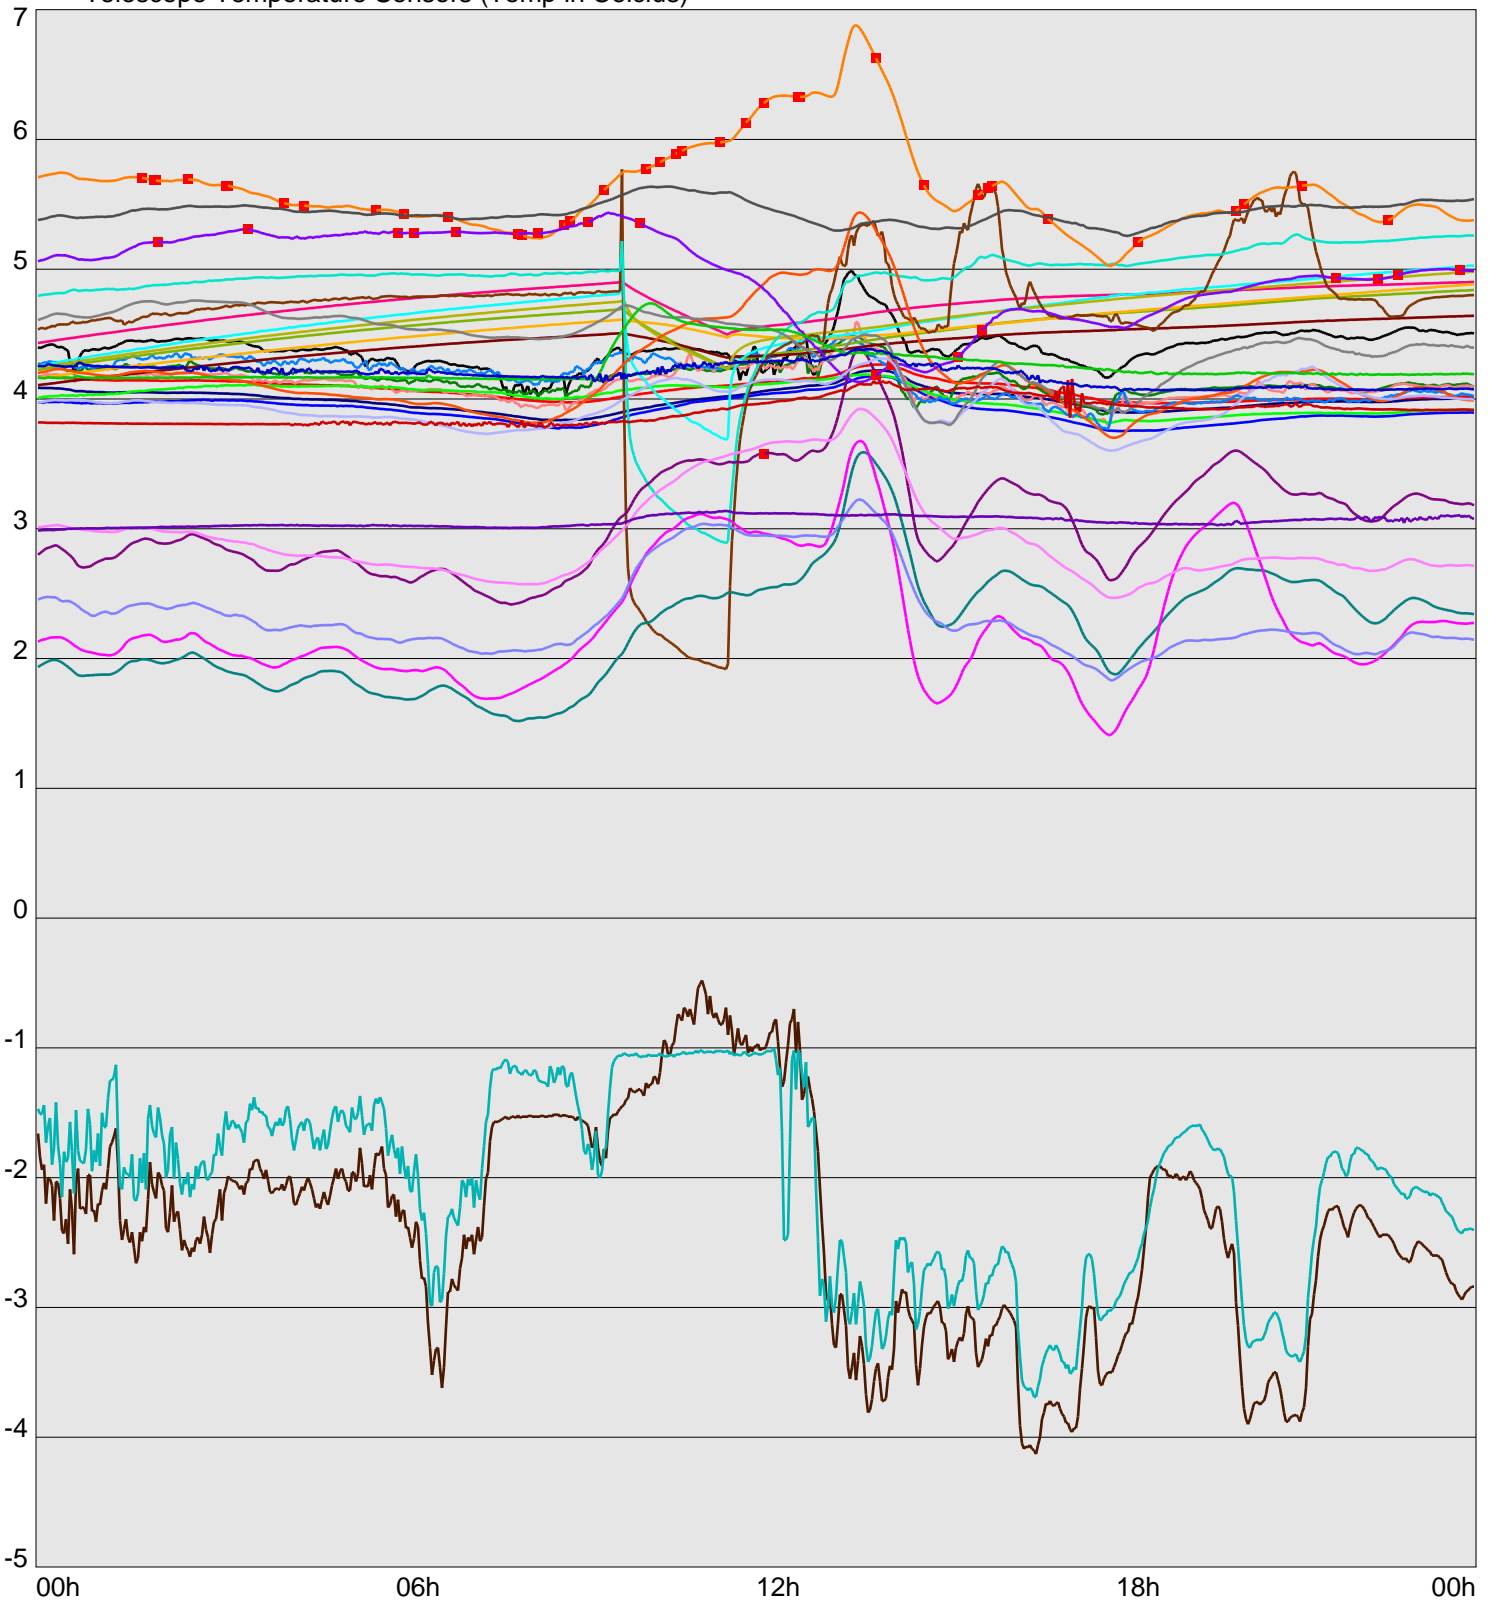

Telescope Temperature Sensors (Temp in Celcius)

- | | | | | | | | | | |
|-----|-----|-----|-----|------|------|-----|-----|-----|-----|
| TT1 | TT2 | TT3 | TT4 | TT5 | TT6 | TT7 | TT8 | TM1 | TM2 |
| TM3 | TM4 | TM5 | TM6 | TMS1 | TMS2 | TD1 | TD2 | TD3 | TD4 |
| TD5 | TD6 | TD7 | TF1 | TF2 | TF3 | TF4 | TF5 | TF6 | TF7 |
| TF8 | TE1 | TE2 | | | | | | | |