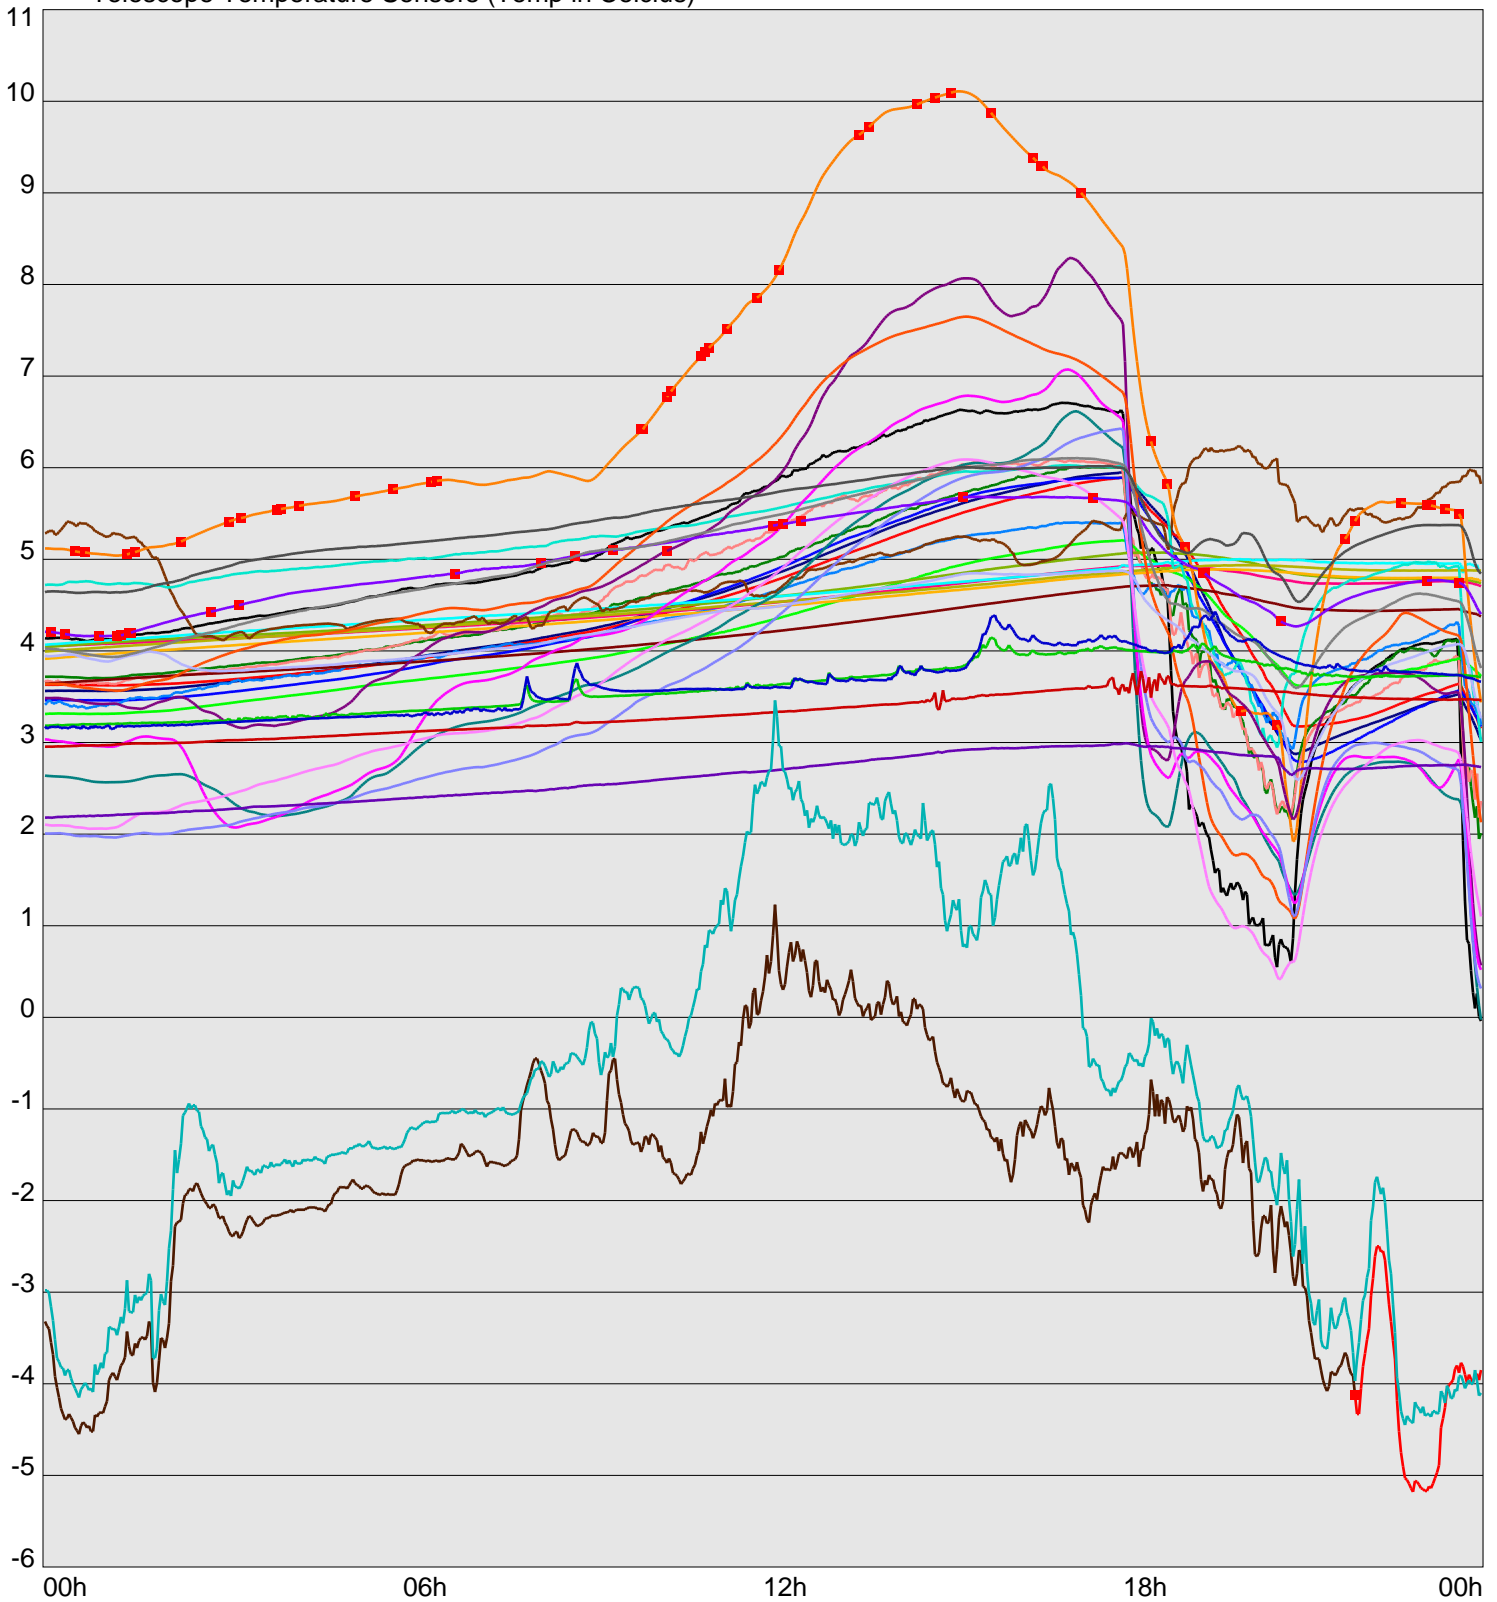

Telescope Temperature Sensors (Temp in Celcius)

TT1	TT2	TT3	TT4	TT5	TT6	TT7	TT8	TM1	TM2
TM3	TM4	TM5	TM6	TMS1	TMS2	TD1	TD2	TD3	TD4
TD5	TD6	TD7	TF1	TF2	TF3	TF4	TF5	TF6	TF7
TF8	TE1	TE2							