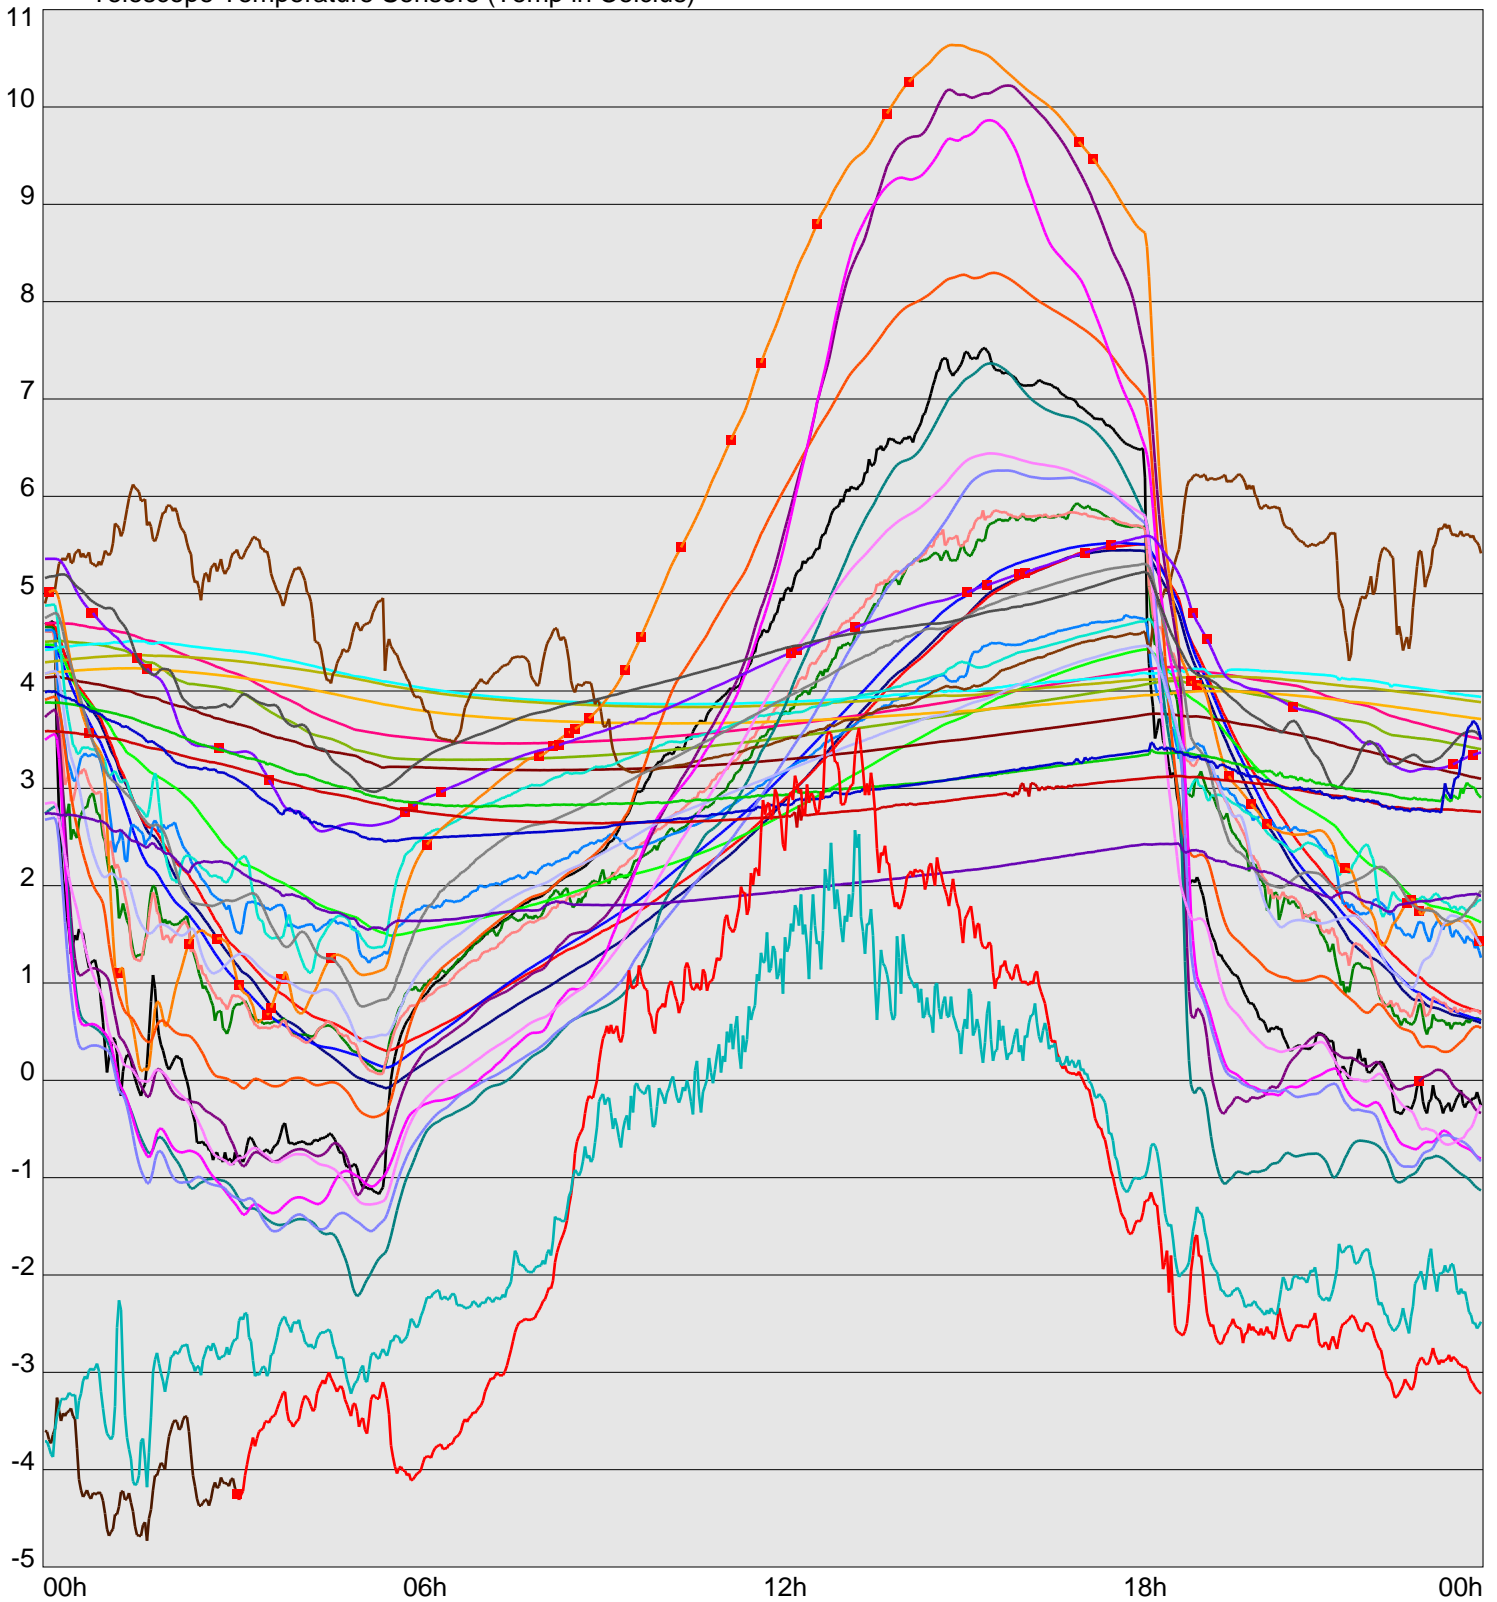

Telescope Temperature Sensors (Temp in Celcius)

— TT1	— TT2	— TT3	— TT4	— TT5	— TT6	— TT7	— TT8	— TM1	— TM2
— TM3	— TM4	— TM5	— TM6	— TMS1	— TMS2	— TD1	— TD2	— TD3	— TD4
— TD5	— TD6	— TD7	— TF1	— TF2	— TF3	— TF4	— TF5	— TF6	— TF7
— TF8	— TE1	— TE2							