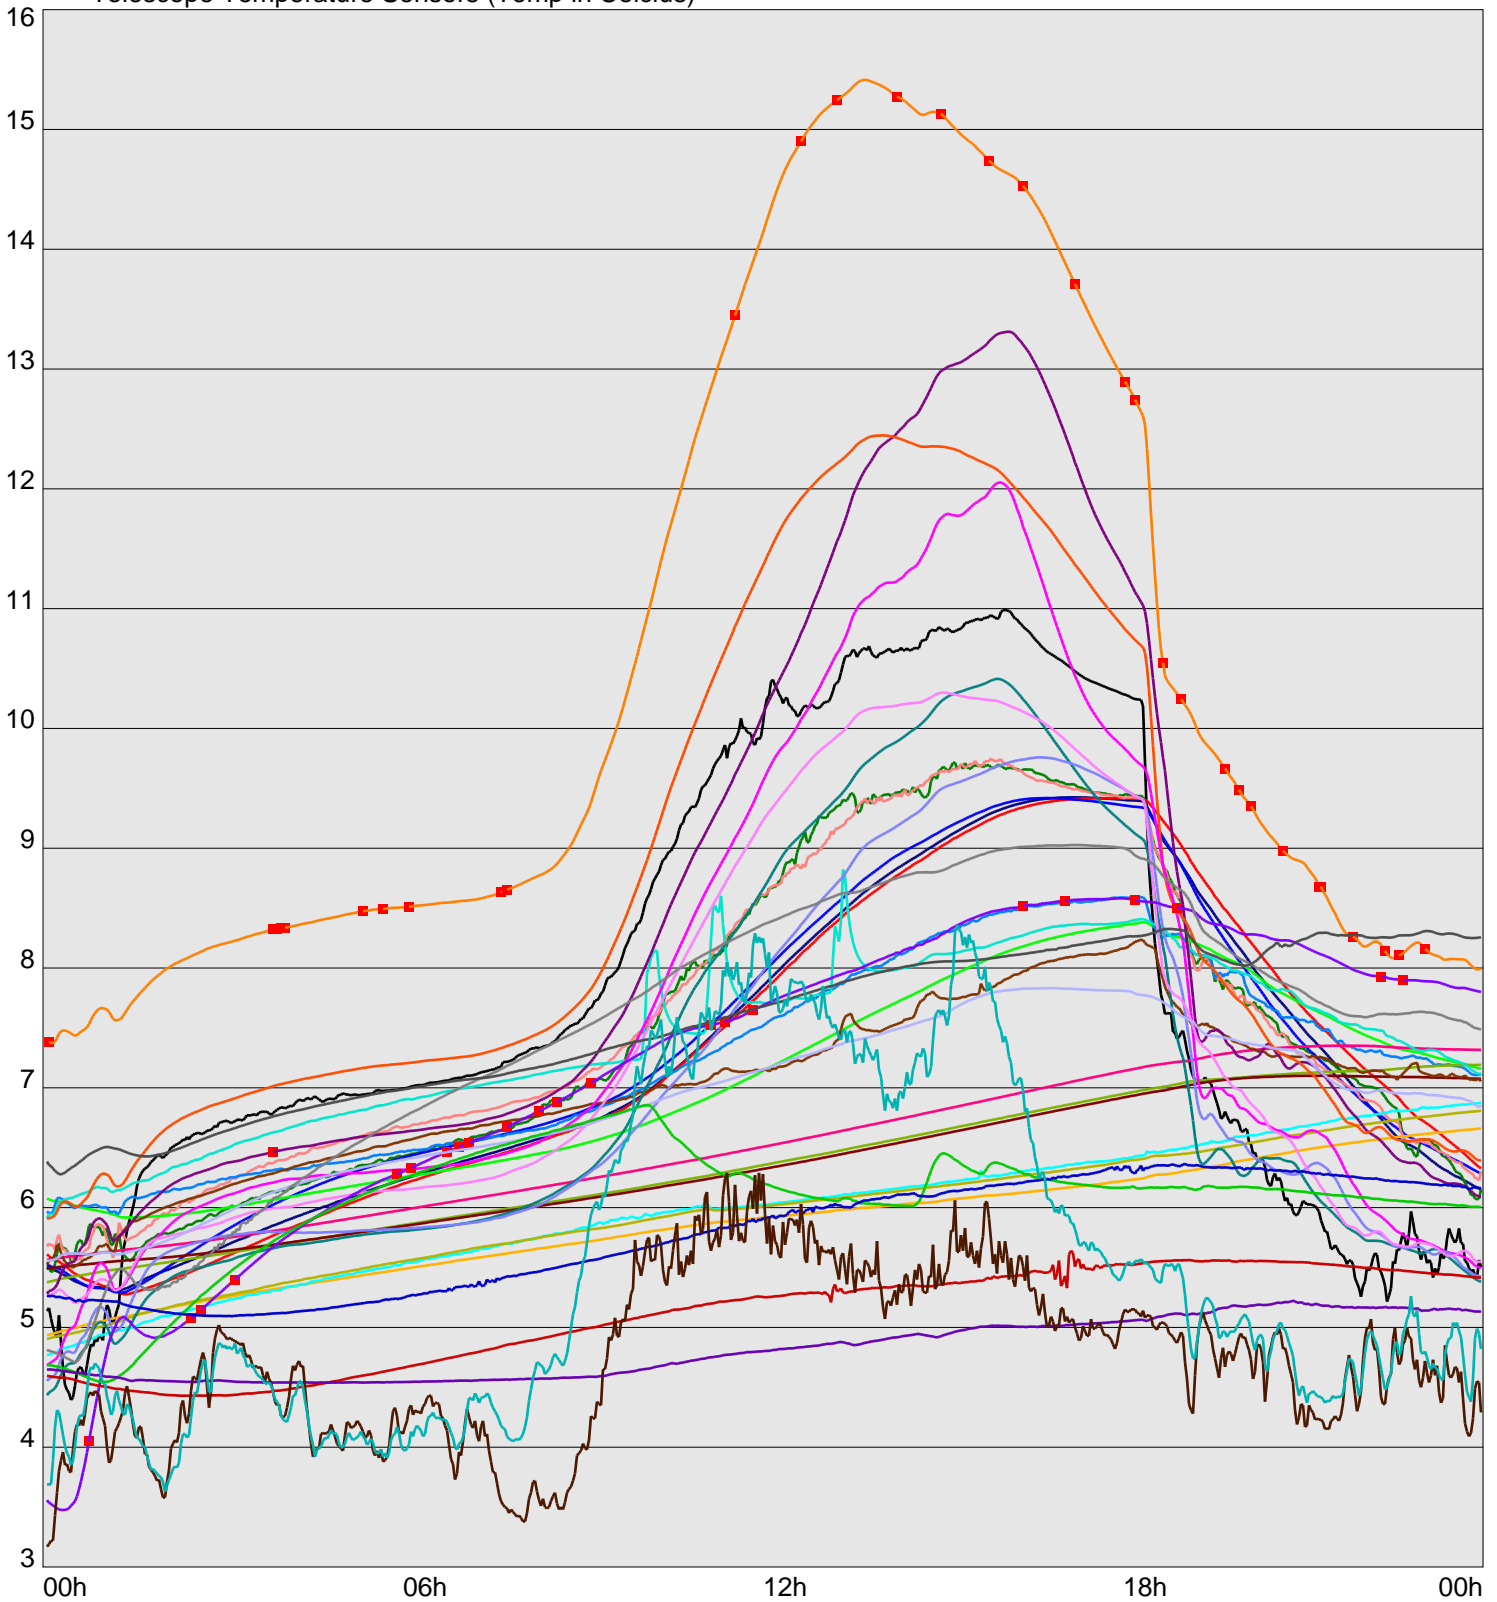

Telescope Temperature Sensors (Temp in Celcius)

TT1	TT2	TT3	TT4	TT5	TT6	TT7	TT8	TM1	TM2
TM3	TM4	TM5	TM6	TMS1	TMS2	TD1	TD2	TD3	TD4
TD5	TD6	TD7	TF1	TF2	TF3	TF4	TF5	TF6	TF7
TF8	TE1	TE2							