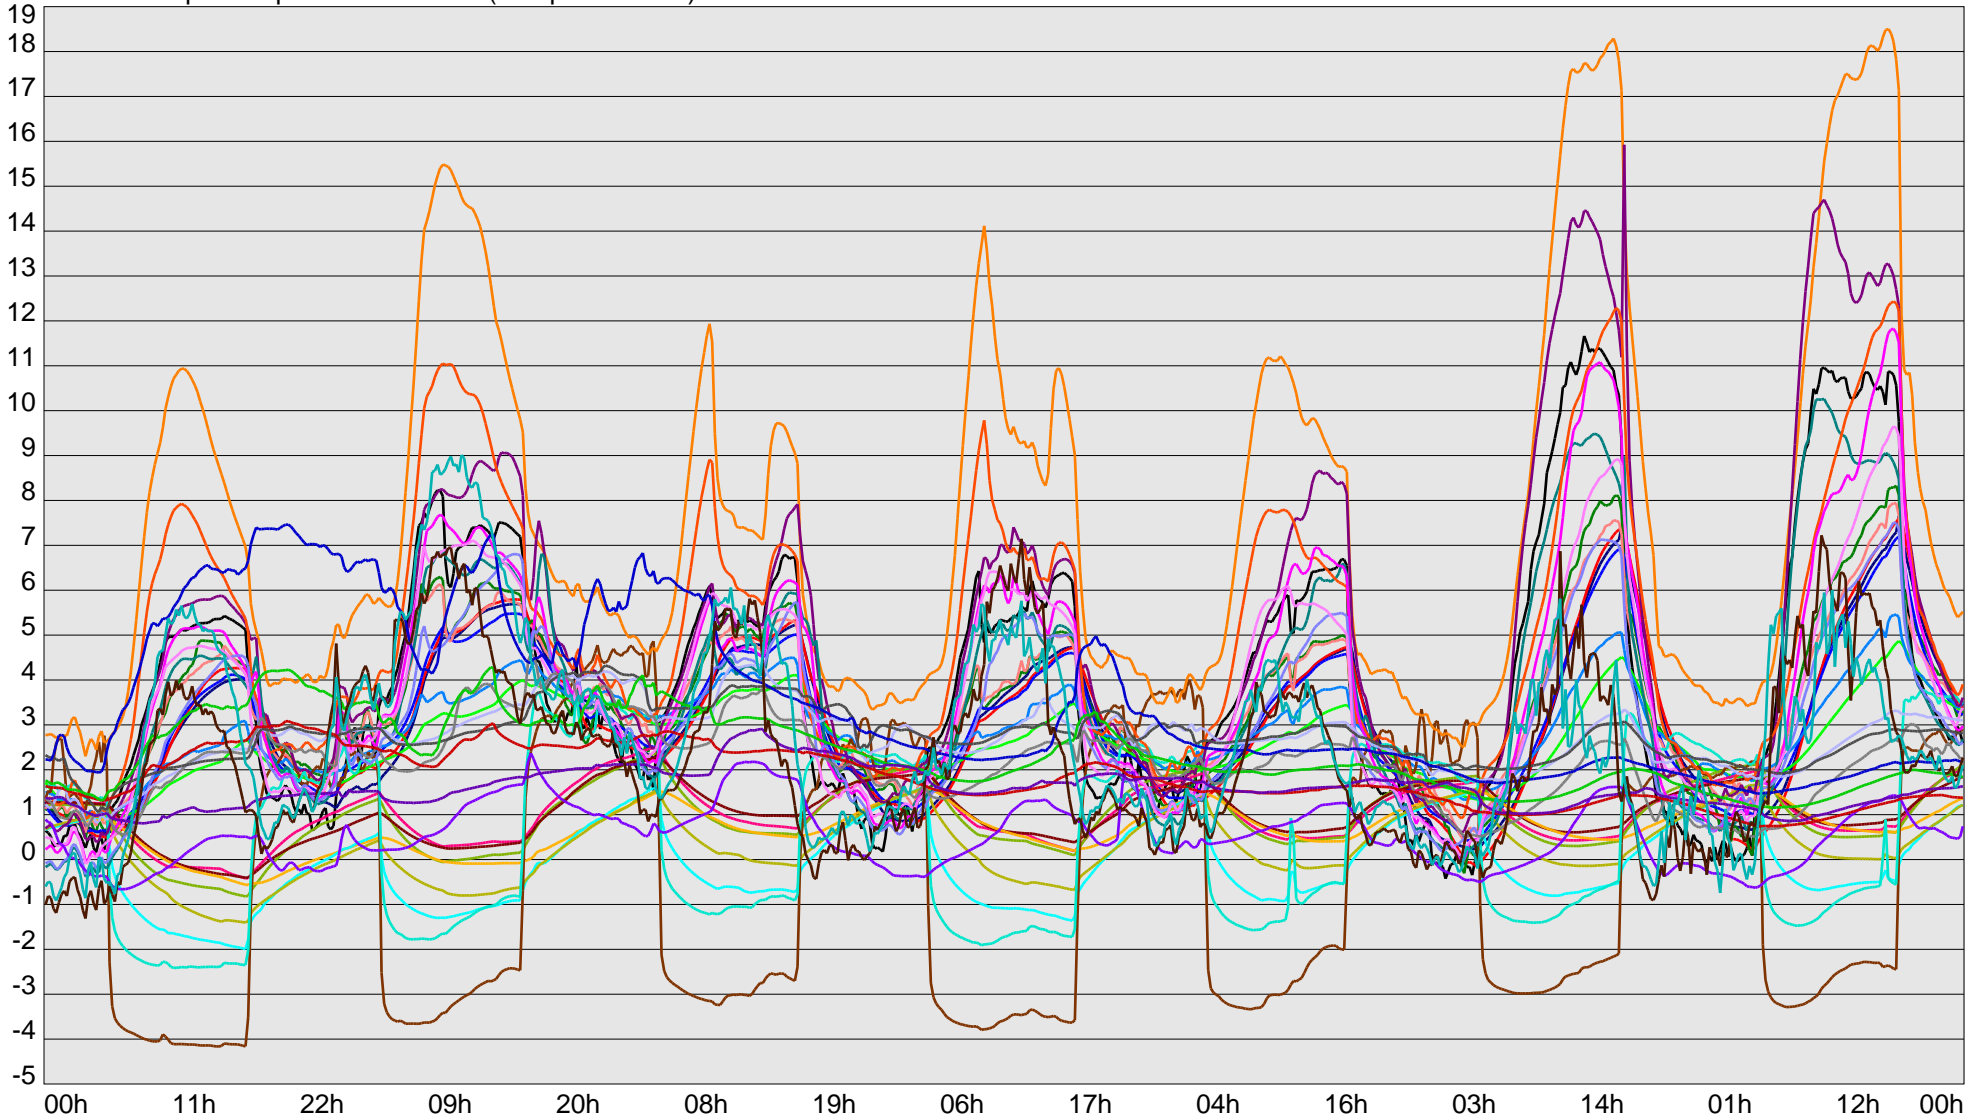

Telescope Temperature Sensors (Temp in Celcius)

— TT1	— TT2	— TT3	— TT4	— TT5	— TT6	— TT7	— TT8	— TM1	— TM2
— TM3	— TM4	— TM5	— TM6	— TMS1	— TMS2	— TD1	— TD2	— TD3	— TD4
— TD5	— TD6	— TD7	— TF1	— TF2	— TF3	— TF4	— TF5	— TF6	— TF7
— TF8	— TE1	— TE2							