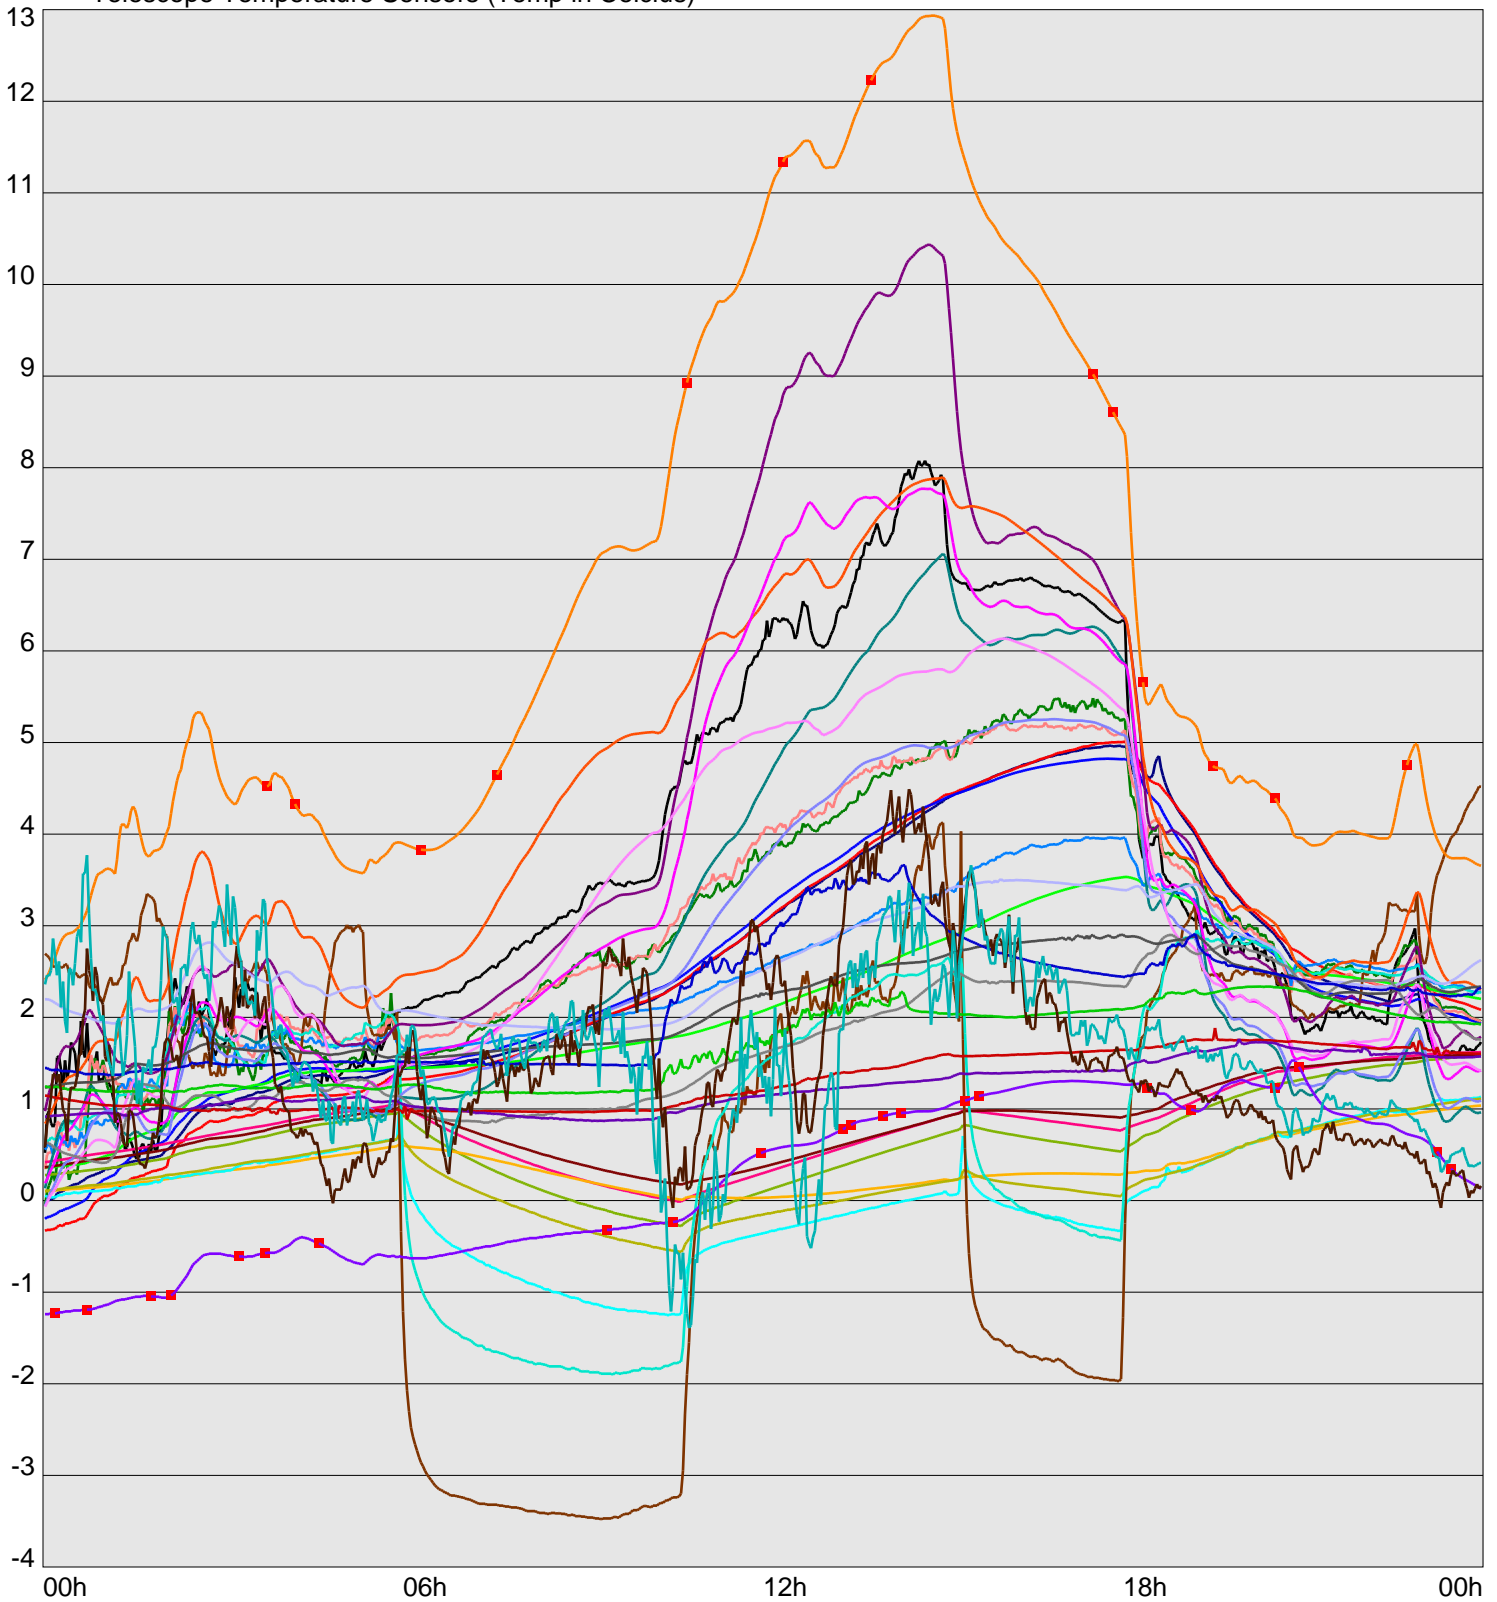

Telescope Temperature Sensors (Temp in Celcius)

TT1	TT2	TT3	TT4	TT5	TT6	TT7	TT8	TM1	TM2
TM3	TM4	TM5	TM6	TMS1	TMS2	TD1	TD2	TD3	TD4
TD5	TD6	TD7	TF1	TF2	TF3	TF4	TF5	TF6	TF7
TF8	TE1	TE2							