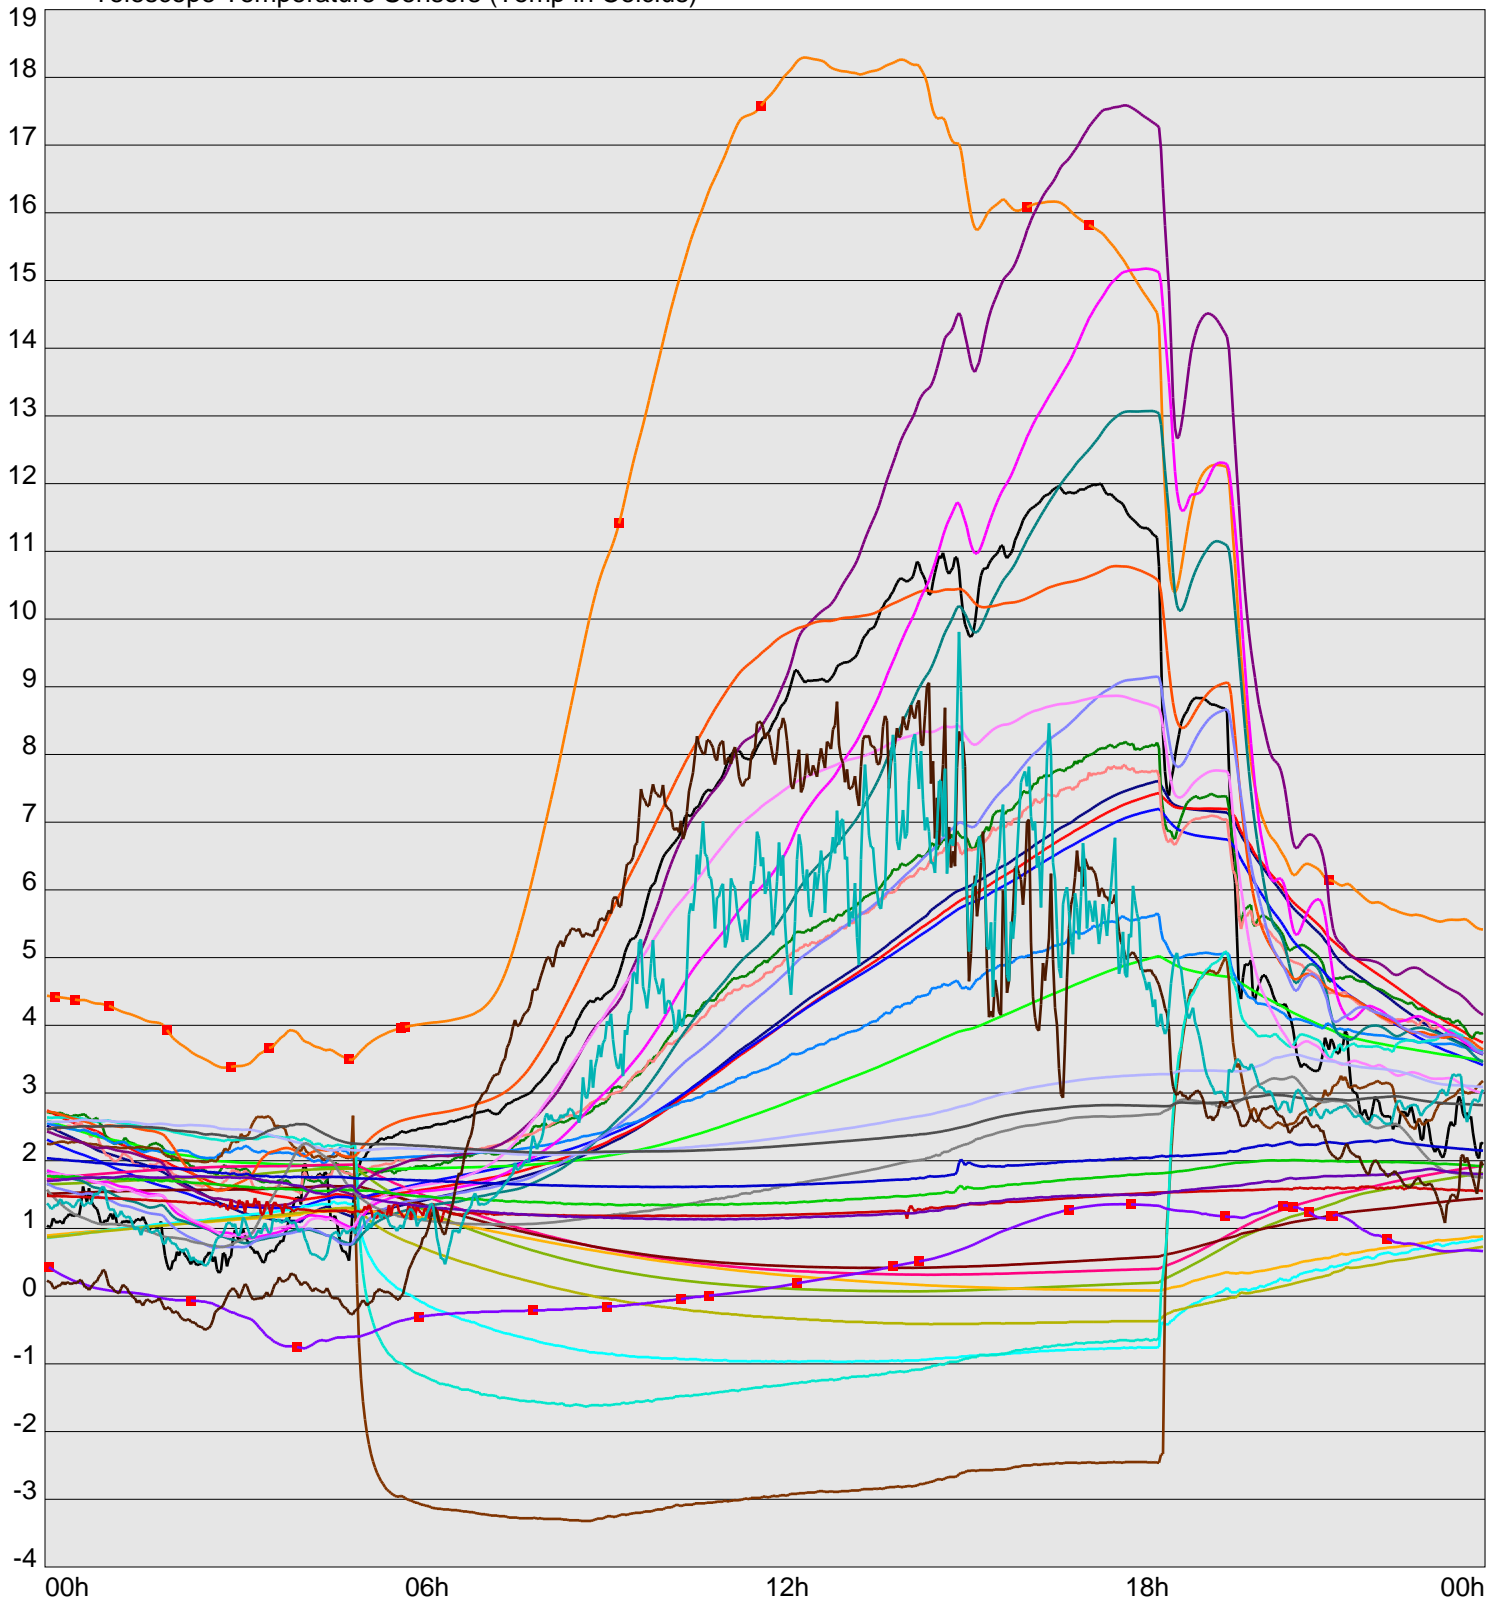

Telescope Temperature Sensors (Temp in Celcius)

TT1	TT2	TT3	TT4	TT5	TT6	TT7	TT8	TM1	TM2
TM3	TM4	TM5	TM6	TMS1	TMS2	TD1	TD2	TD3	TD4
TD5	TD6	TD7	TF1	TF2	TF3	TF4	TF5	TF6	TF7
TF8	TE1	TE2							