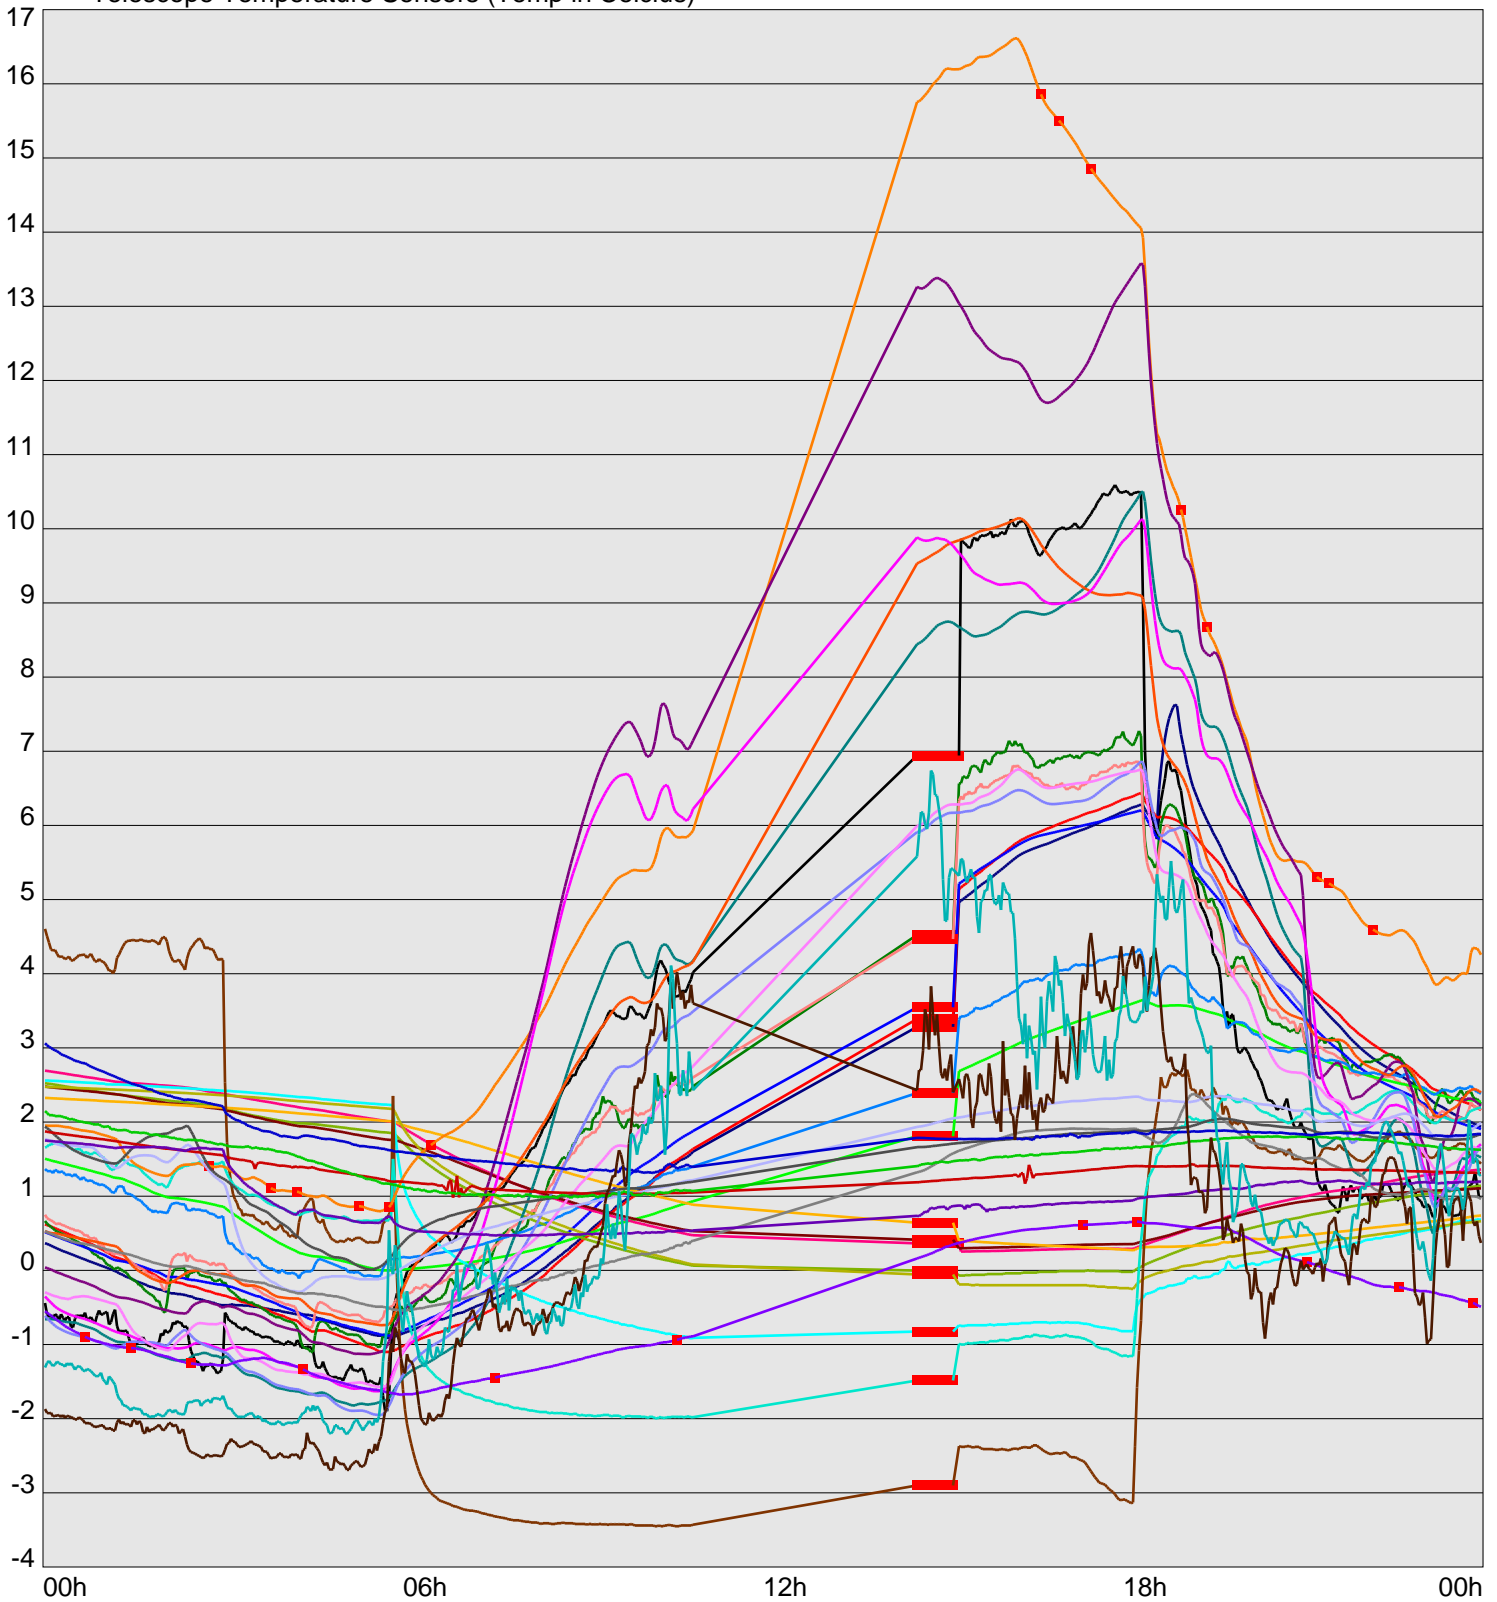

Telescope Temperature Sensors (Temp in Celcius)

TT1	TT2	TT3	TT4	TT5	TT6	TT7	TT8	TM1	TM2
TM3	TM4	TM5	TM6	TMS1	TMS2	TD1	TD2	TD3	TD4
TD5	TD6	TD7	TF1	TF2	TF3	TF4	TF5	TF6	TF7
TF8	TE1	TE2							