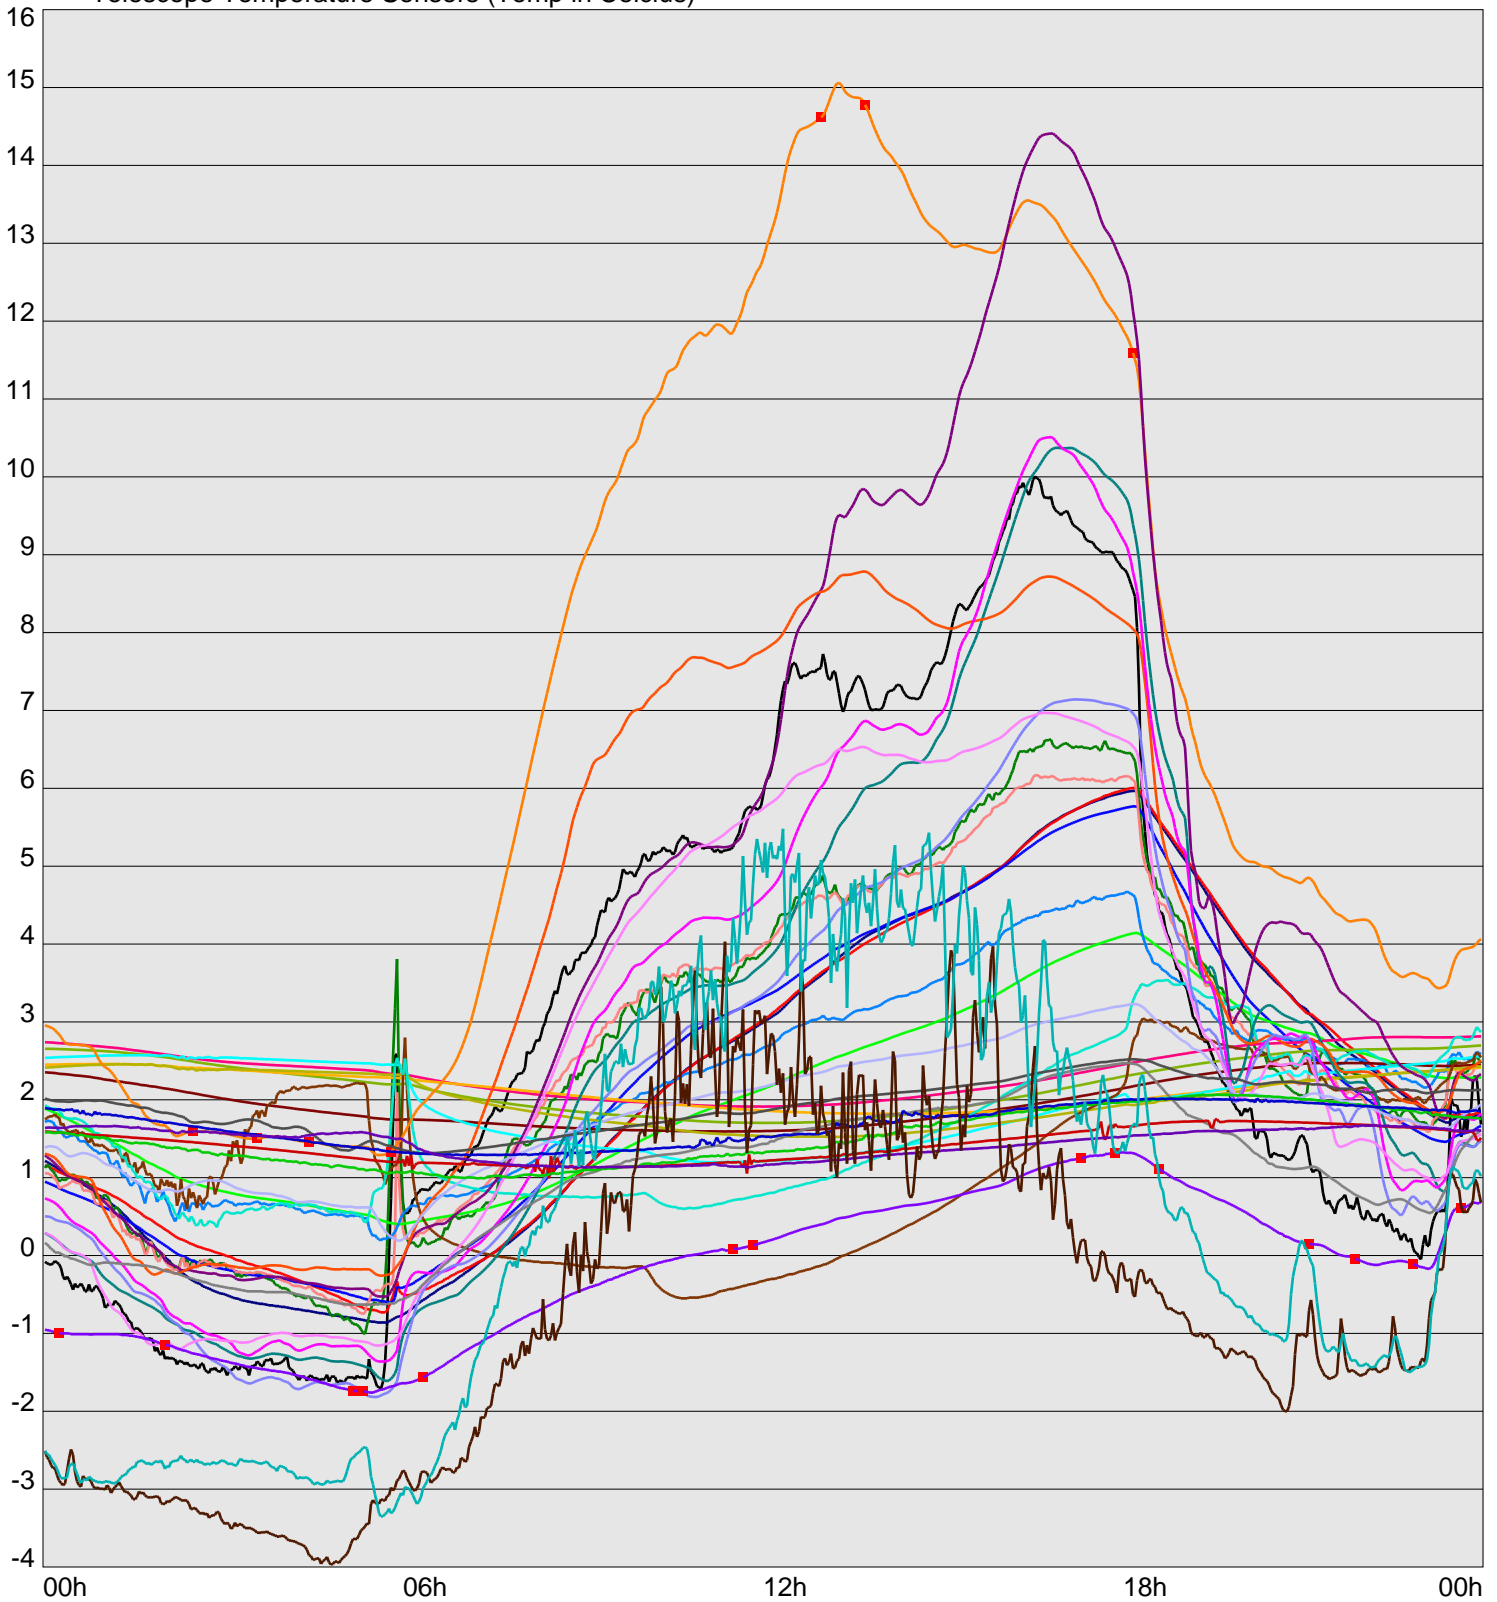

Telescope Temperature Sensors (Temp in Celcius)

TT1	TT2	TT3	TT4	TT5	TT6	TT7	TT8	TM1	TM2
TM3	TM4	TM5	TM6	TMS1	TMS2	TD1	TD2	TD3	TD4
TD5	TD6	TD7	TF1	TF2	TF3	TF4	TF5	TF6	TF7
TF8	TE1	TE2							