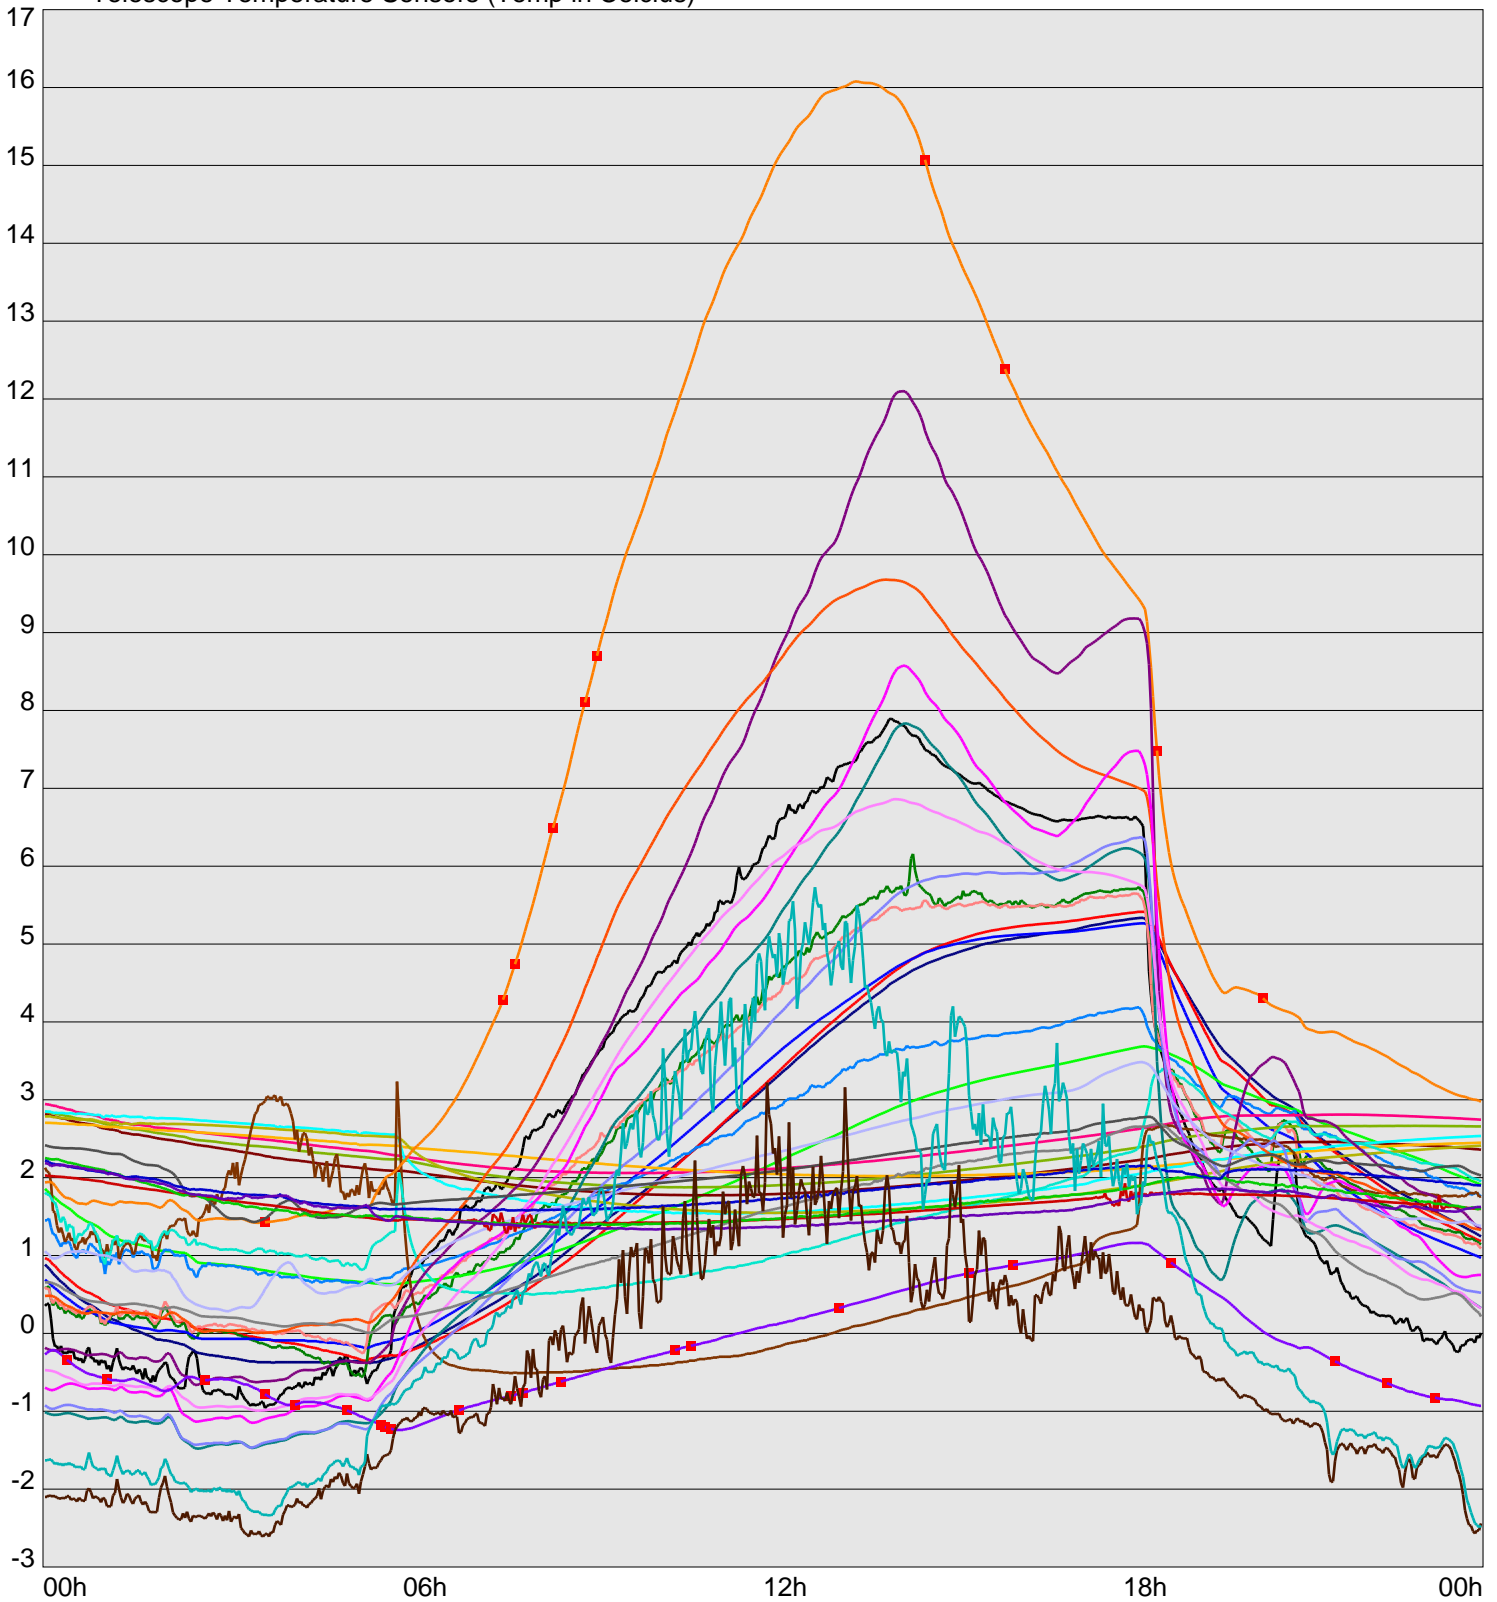

Telescope Temperature Sensors (Temp in Celcius)

TT1	TT2	TT3	TT4	TT5	TT6	TT7	TT8	TM1	TM2
TM3	TM4	TM5	TM6	TMS1	TMS2	TD1	TD2	TD3	TD4
TD5	TD6	TD7	TF1	TF2	TF3	TF4	TF5	TF6	TF7
TF8	TE1	TE2							