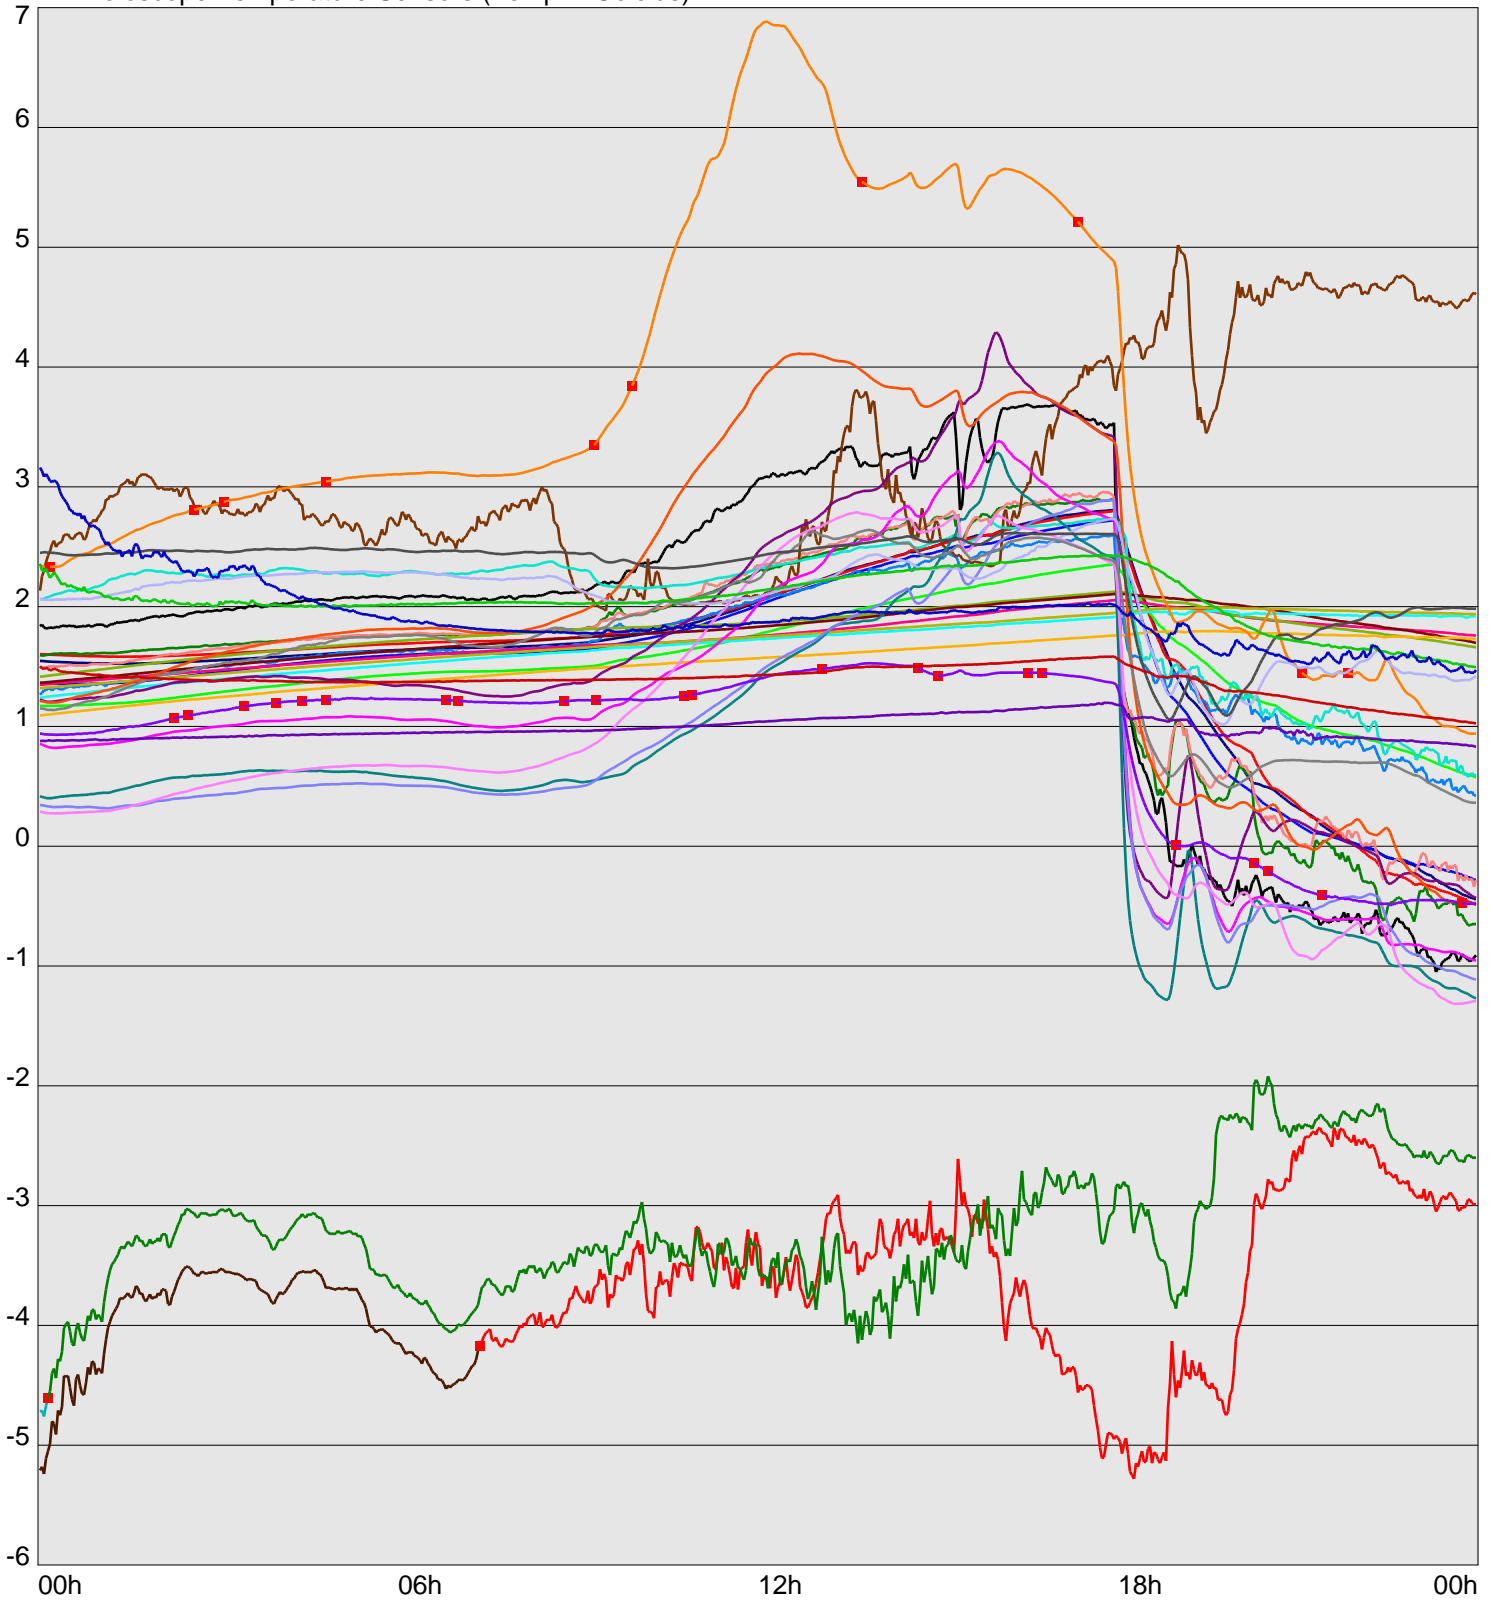

Telescope Temperature Sensors (Temp in Celcius)

TT1	TT2	TT3	TT4	TT5	TT6	TT7	TT8	TM1	TM2
TM3	TM4	TM5	TM6	TMS1	TMS2	TD1	TD2	TD3	TD4
TD5	TD6	TD7	TF1	TF2	TF3	TF4	TF5	TF6	TF7
TF8	TE1	TE2							