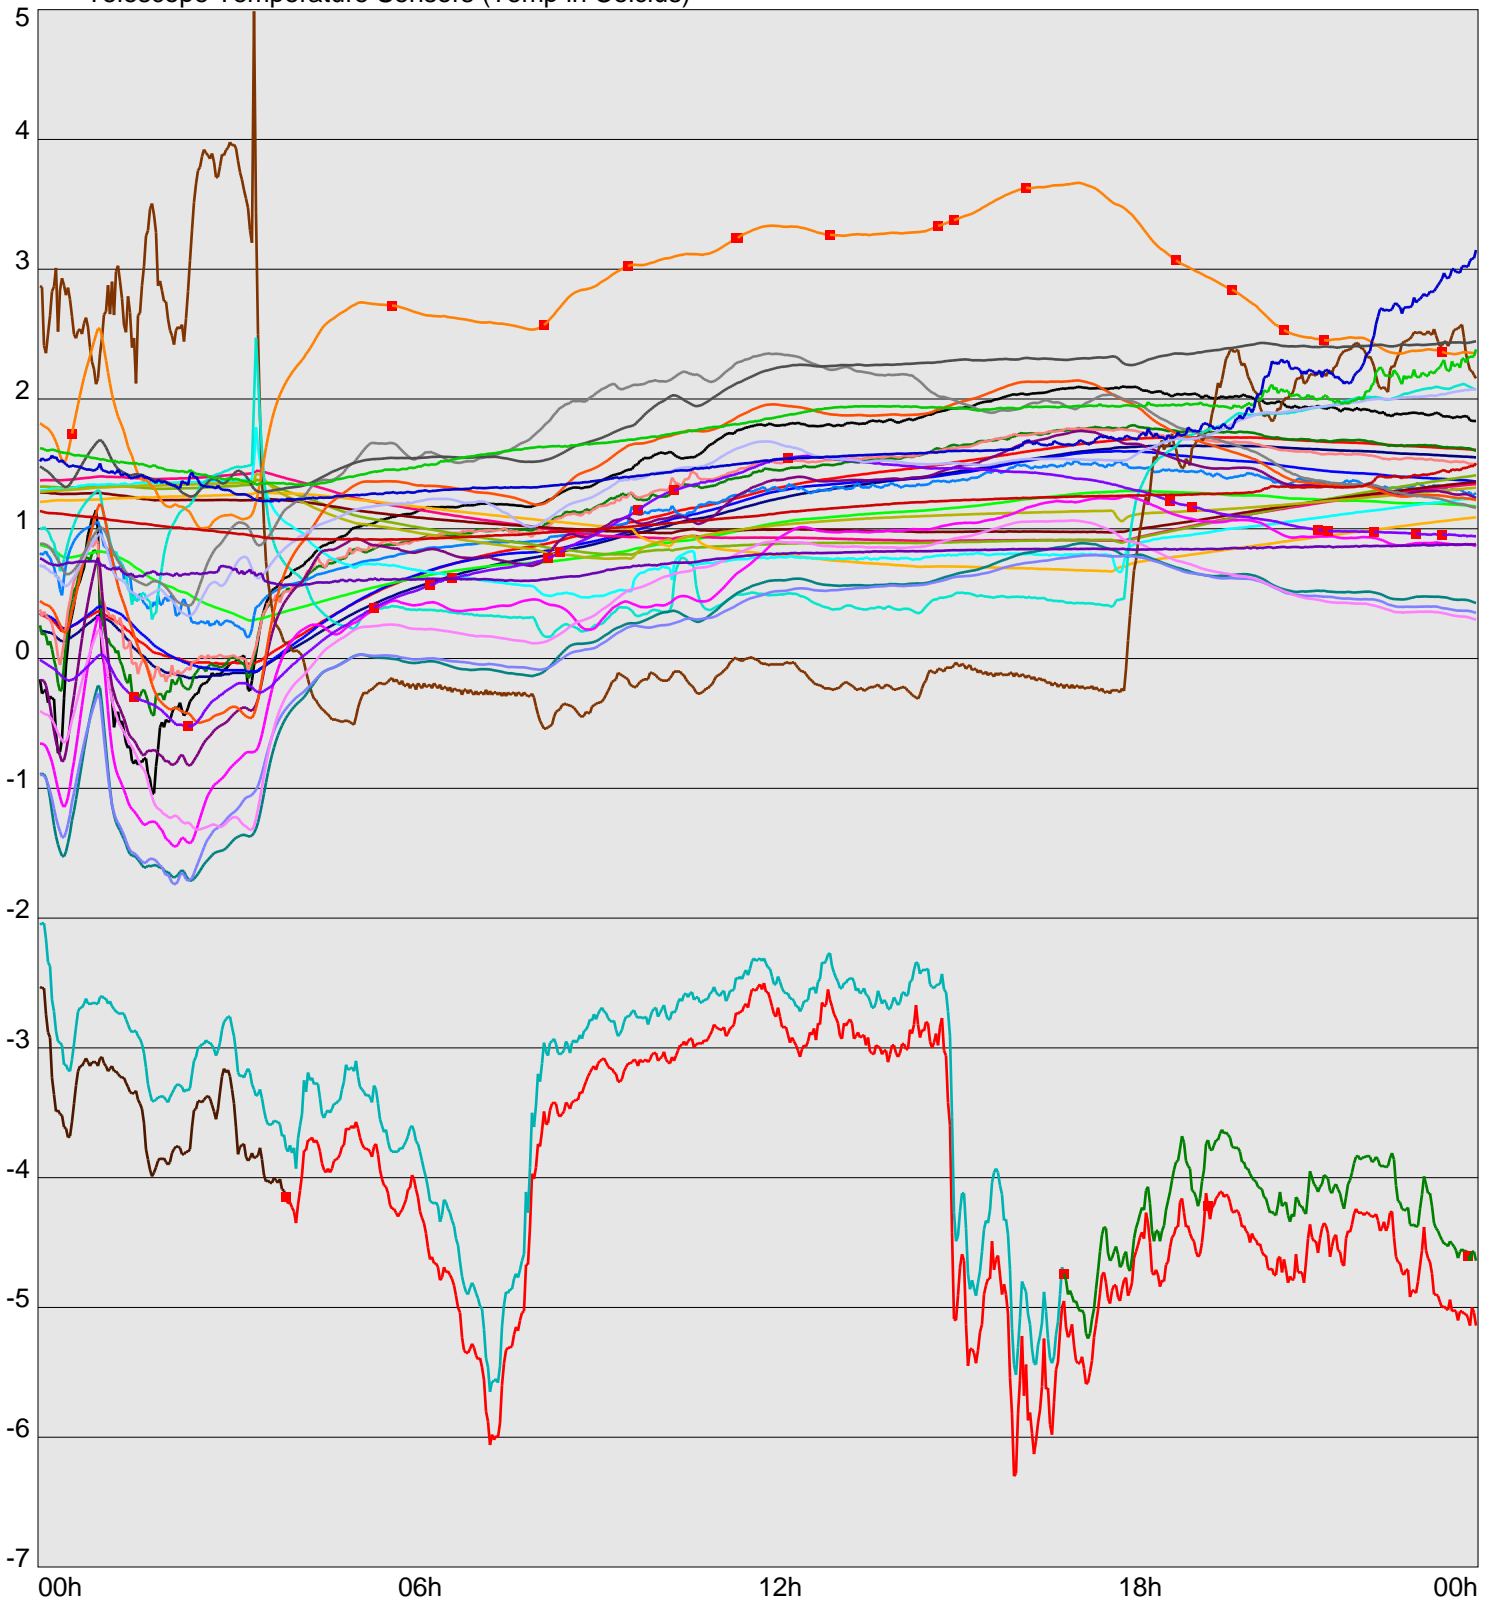

Telescope Temperature Sensors (Temp in Celcius)

TT1	TT2	TT3	TT4	TT5	TT6	TT7	TT8	TM1	TM2
TM3	TM4	TM5	TM6	TMS1	TMS2	TD1	TD2	TD3	TD4
TD5	TD6	TD7	TF1	TF2	TF3	TF4	TF5	TF6	TF7
TF8	TE1	TE2							