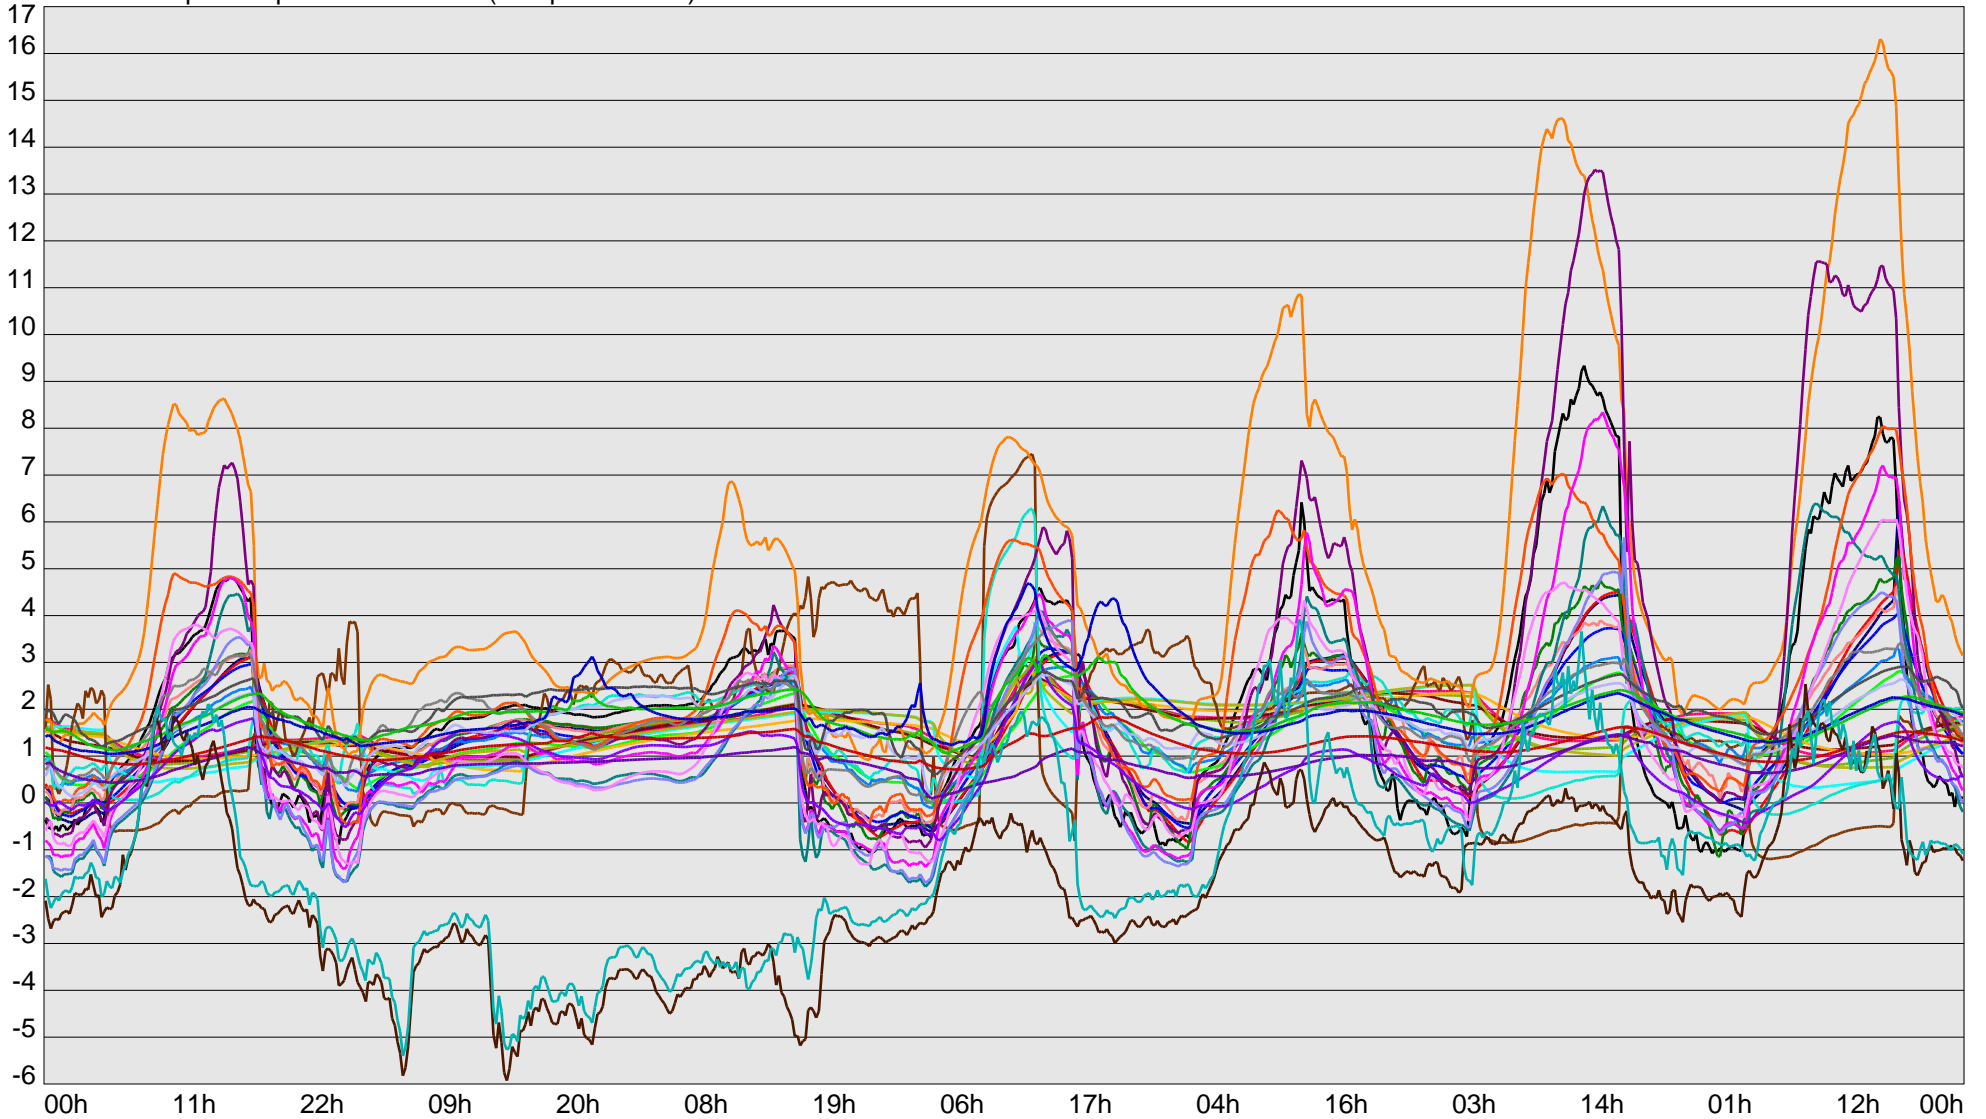

Telescope Temperature Sensors (Temp in Celcius)

TT1	TT2	TT3	TT4	TT5	TT6	TT7	TT8	TM1	TM2
TM3	TM4	TM5	TM6	TMS1	TMS2	TD1	TD2	TD3	TD4
TD5	TD6	TD7	TF1	TF2	TF3	TF4	TF5	TF6	TF7
TF8	TE1	TE2							