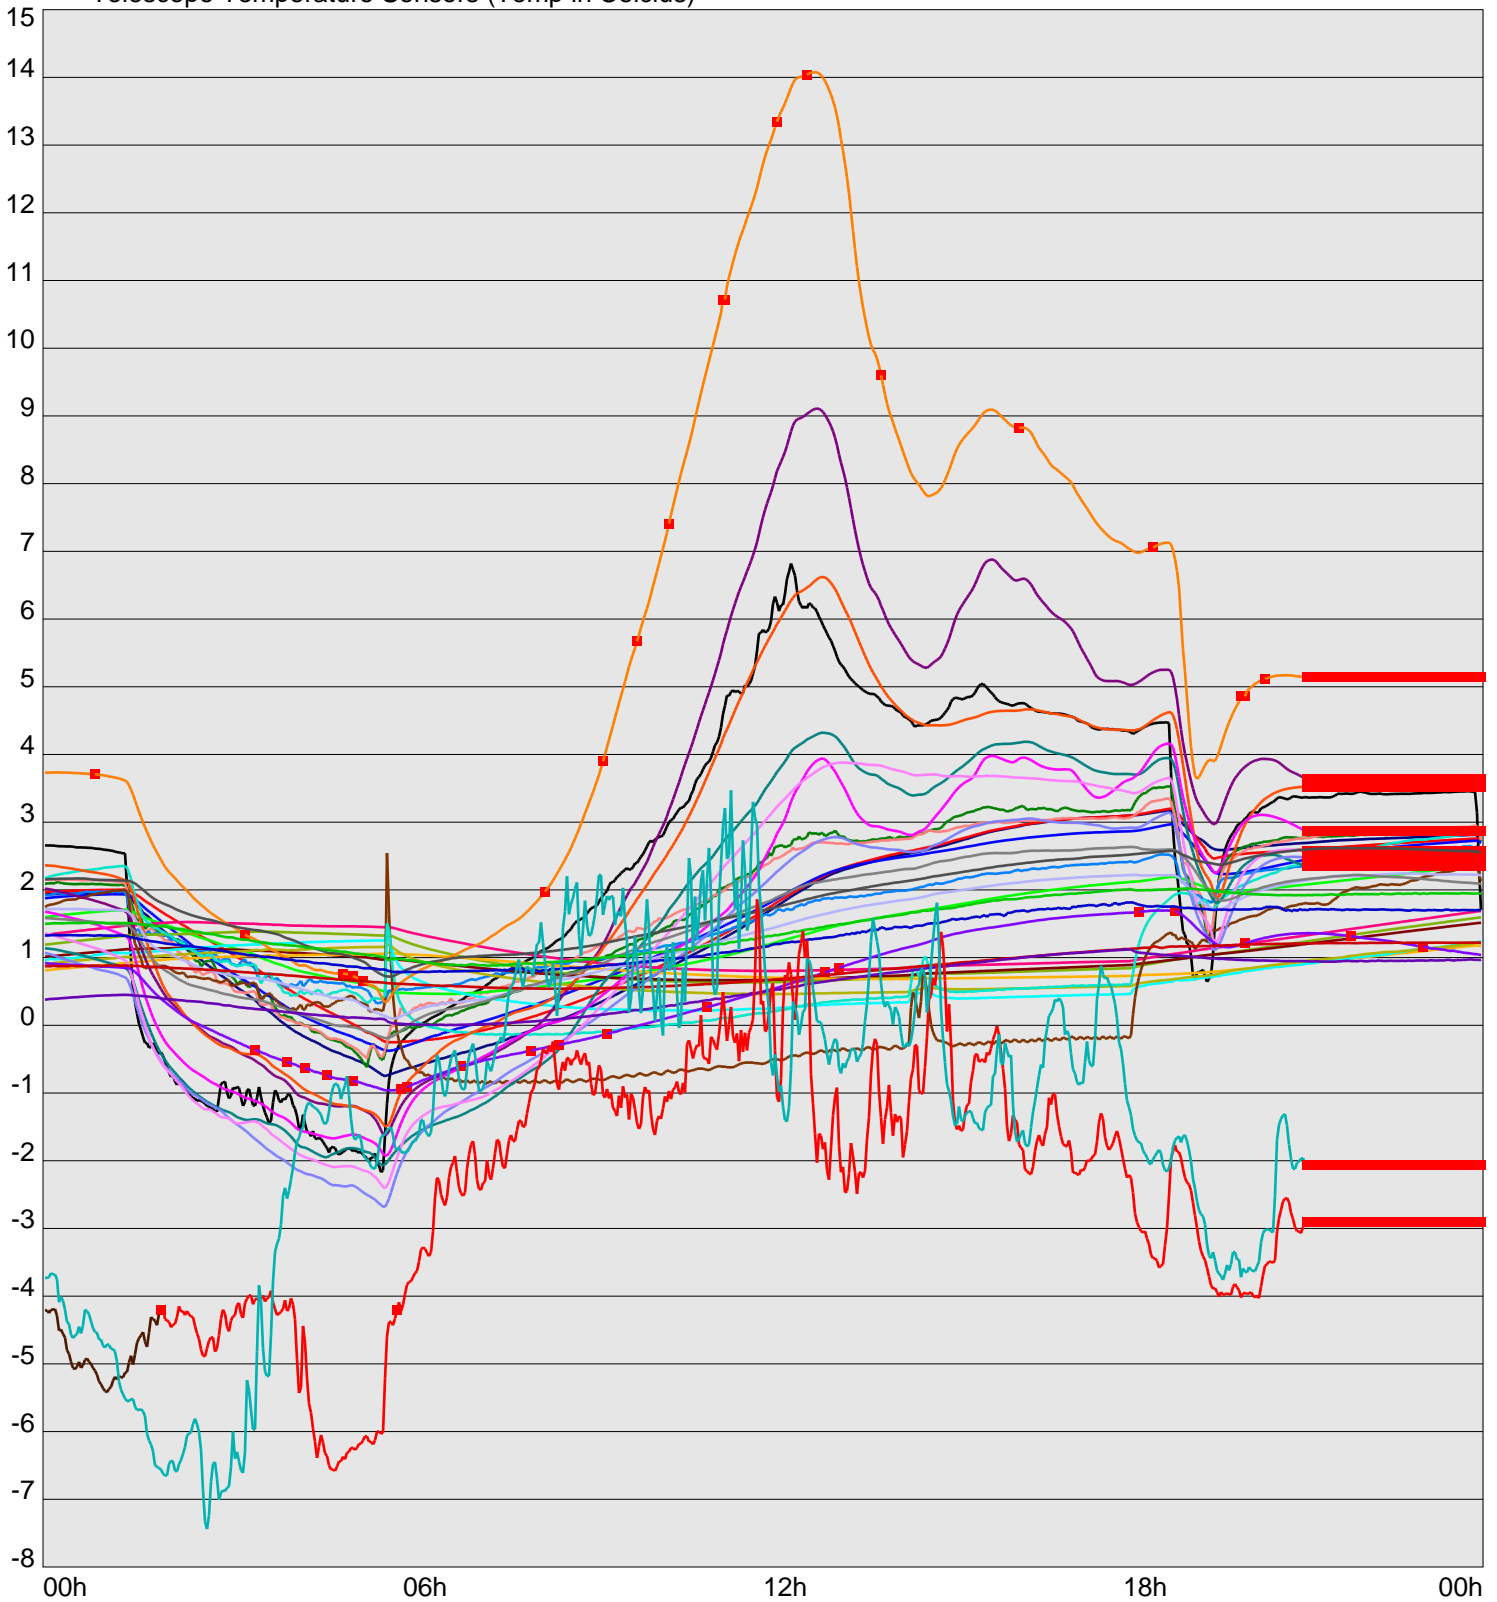

Telescope Temperature Sensors (Temp in Celcius)

TT1	TT2	TT3	TT4	TT5	TT6	TT7	TT8	TM1	TM2
TM3	TM4	TM5	TM6	TMS1	TMS2	TD1	TD2	TD3	TD4
TD5	TD6	TD7	TF1	TF2	TF3	TF4	TF5	TF6	TF7
TF8	TE1	TE2							