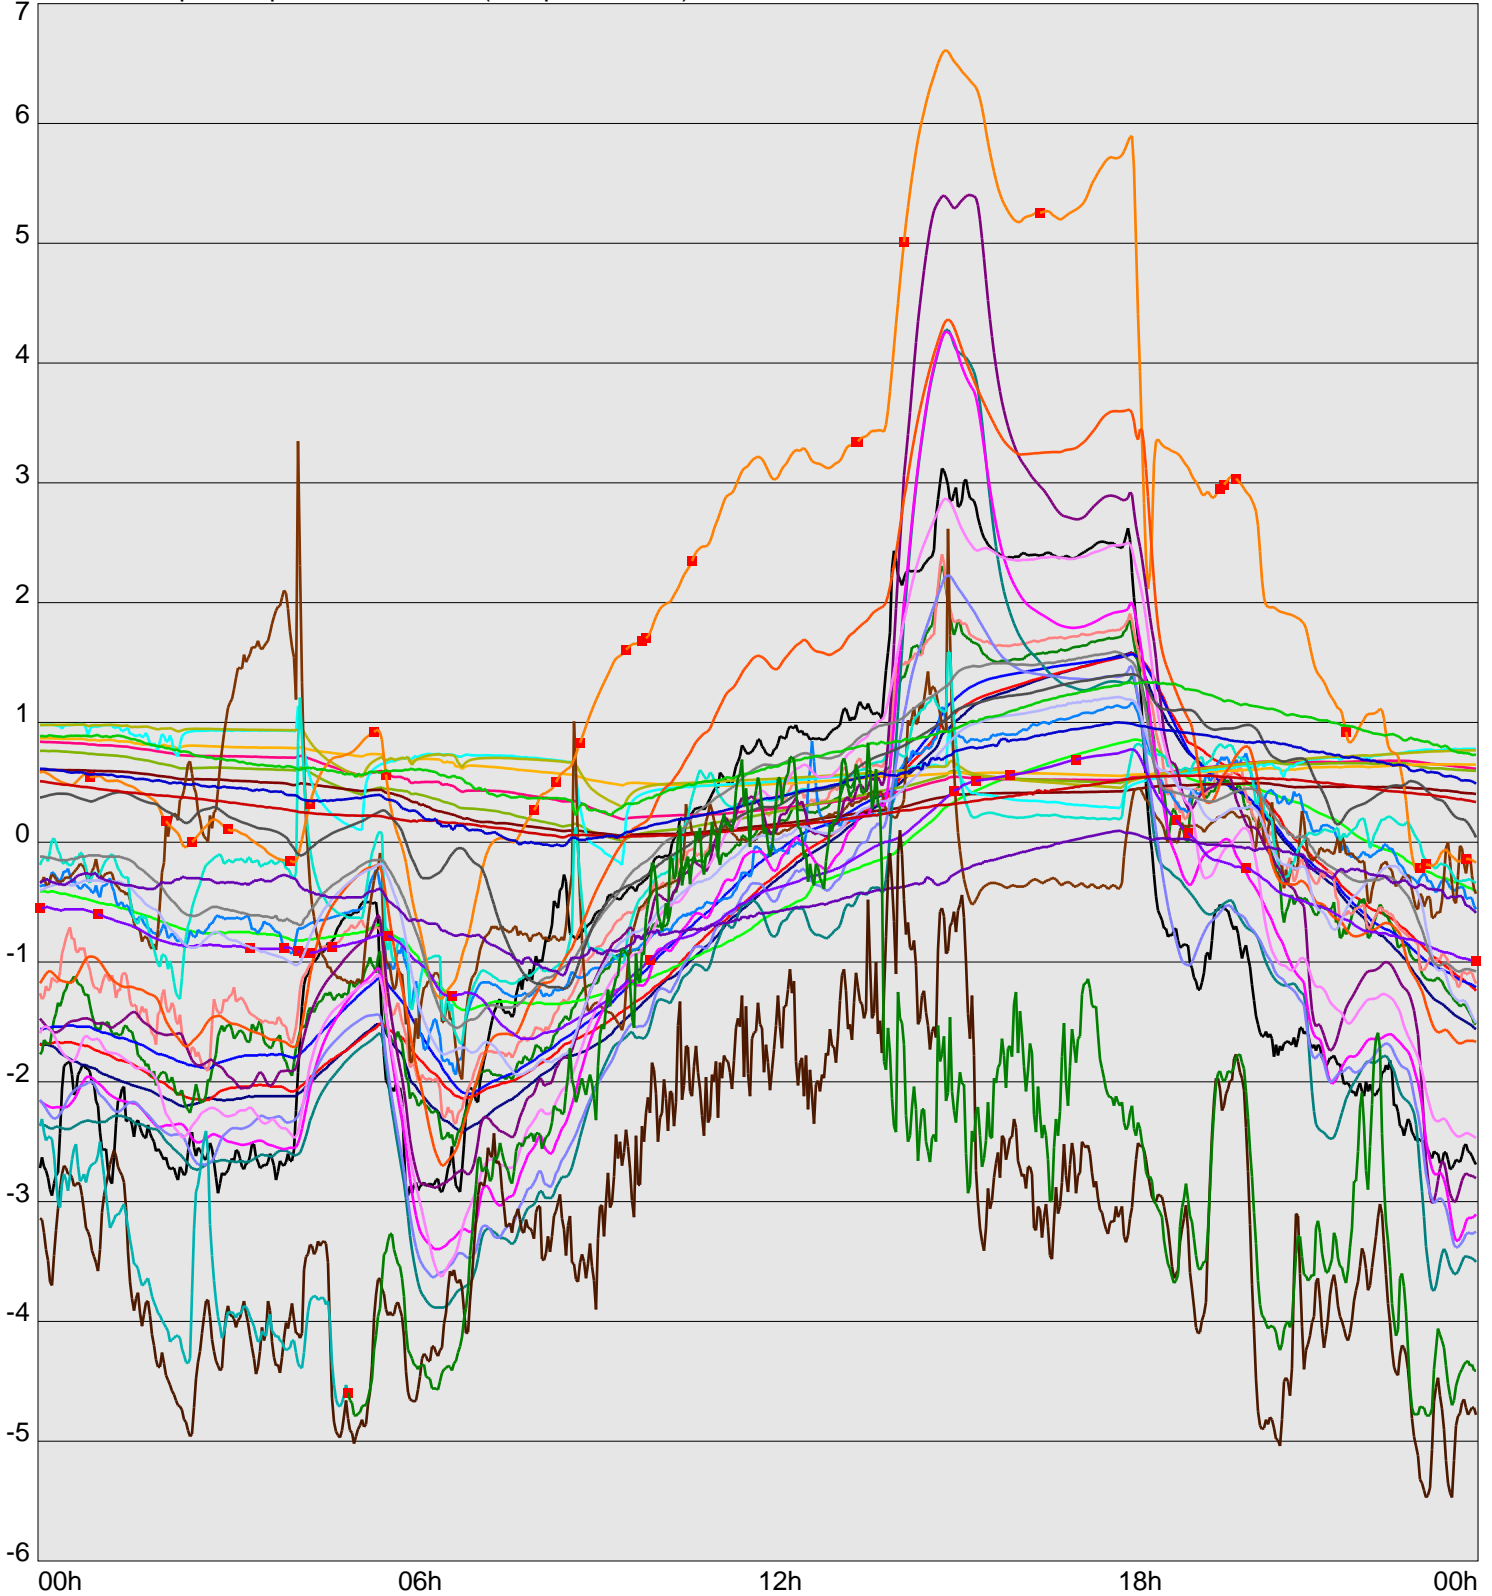

Telescope Temperature Sensors (Temp in Celcius)

— TT1	— TT2	— TT3	— TT4	— TT5	— TT6	— TT7	— TT8	— TM1	— TM2
— TM3	— TM4	— TM5	— TM6	— TMS1	— TMS2	— TD1	— TD2	— TD3	— TD4
— TD5	— TD6	— TD7	— TF1	— TF2	— TF3	— TF4	— TF5	— TF6	— TF7
— TF8	— TE1	— TE2							