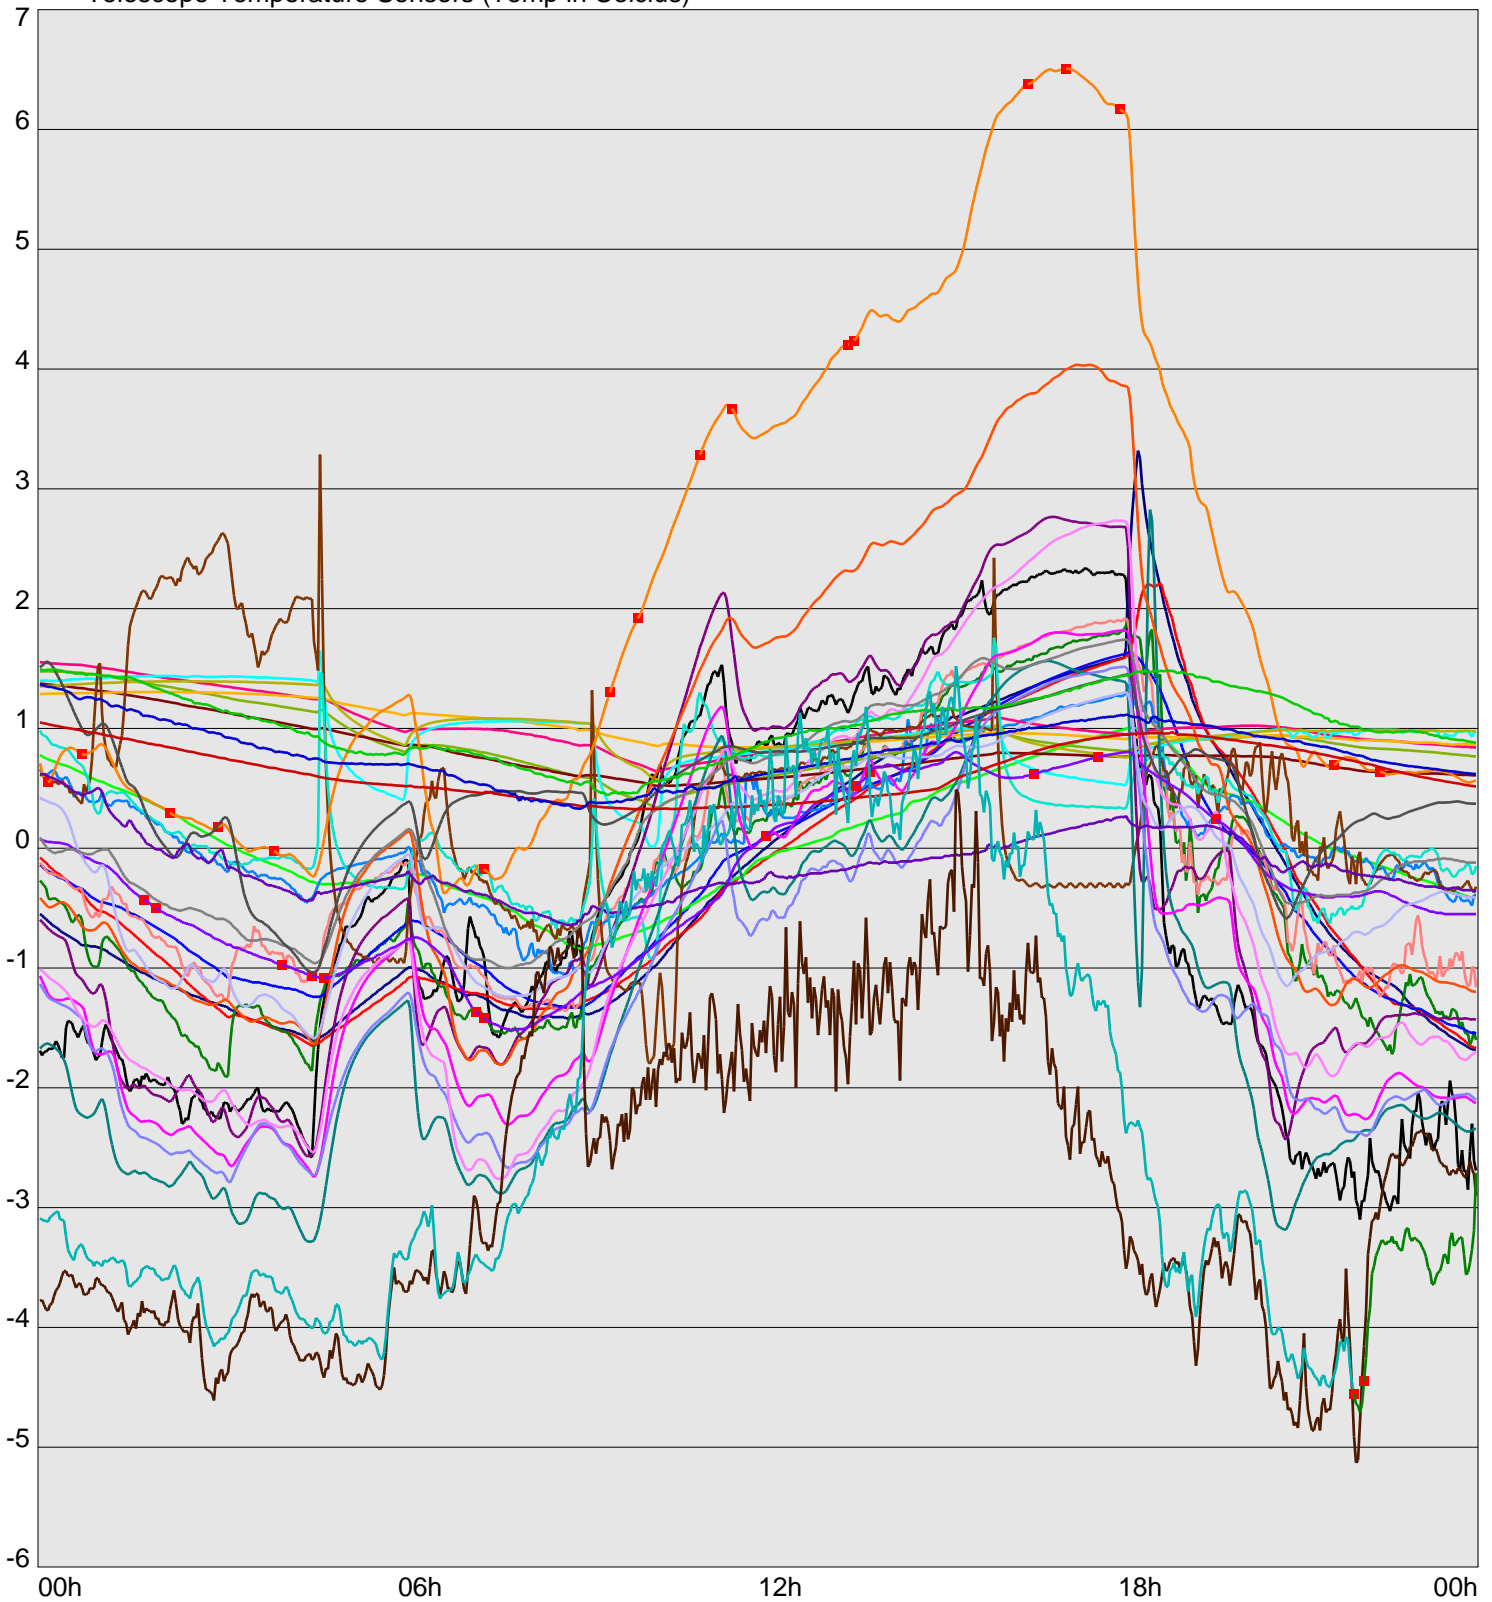

Telescope Temperature Sensors (Temp in Celcius)

TT1	TT2	TT3	TT4	TT5	TT6	TT7	TT8	TM1	TM2
TM3	TM4	TM5	TM6	TMS1	TMS2	TD1	TD2	TD3	TD4
TD5	TD6	TD7	TF1	TF2	TF3	TF4	TF5	TF6	TF7
TF8	TE1	TE2							